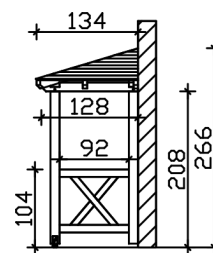

VORDACH WISMAR 5

Massive Konstruktion aus Konstruktionsvollholz (KVH-Fichte)

VORDACH WISMAR 5
351 x 134 cm

Gestaltungsbeispiel

- Ständer 12 x 12 cm
- Pfetten 12 x 12 cm
- Sparren 6 x 12 cm
- 20 mm Dachschalung

Vordach

VORDACH WISMAR TYP 5, 351 X 134 CM, WEISS

Datenblatt / Baubeschreibung

Material	KVH, Fichte
Farbe	Weiß
Farbbehandlung	Lasiert
Größe	351 x 134 cm
Außenbreite inkl. Dachüberstand	351 cm
Außentiefe inkl. Dachüberstand	134 cm
Gesamthöhe vorne	220 cm
Gesamthöhe hinten	266 cm
Dachform	Walmdach
Material Dacheindeckung	Dachschalung
Dachstärke	20 mm
Dachfläche	4.95 m²
Dachneigung	zur Seite
Gefälle	22 °
Dachblende	
Schindelbedarf á 2m ²	4 Paket(e)

Durchgangshöhe vorne	208 cm
Pfostenstärke	12 x 12 cm
Pfostenabstand Breite	120 cm
Verankerung	
Montageart	Wandanbau
nicht im Lieferumfang enthalten	Dübel für die Wandmontage
Garantie	5 Jahre gemäß unseren Garantiebedingungen
Verpackungsgewicht gesamt	226 kg
Anzahl Packstücke	1
Verpackungsmaß	Breite: 350 cm, Höhe: 45 cm, Tiefe: 120 cm, 226 kg
Artikelnummer	206551-11-31
EAN-Nummer	4018211017423

VORDACH WISMAR 5

351 x 134 cm

Grundriss

Schnitt

VORDACH WISMAR 5

351 x 134 cm
Schnitte und Ansichten Maßstab 1:100

Ansicht Vorne