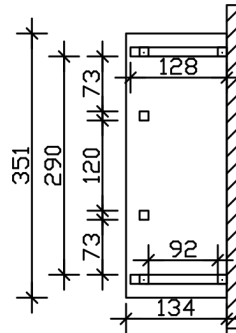

VORDACH WISMAR 5

Massive Konstruktion aus Konstruktionsvollholz (KVH-Fichte)

VORDACH WISMAR 5
351 x 134 cm

Gestaltungsbeispiel

- Ständer 12 x 12 cm
- Pfetten 12 x 12 cm
- Sparren 6 x 12 cm
- 20 mm Dachschalung

Vordach

VORDACH WISMAR TYP 5, 351 X 134 CM, WEISS

Datenblatt / Baubeschreibung

Material	KVH, Fichte
Farbe	Weiß
Farbbehandlung	Lasiert
Größe	351 x 134 cm
Außenbreite inkl. Dachüberstand	351 cm
Außentiefe inkl. Dachüberstand	134 cm
Gesamthöhe vorne	220 cm
Gesamthöhe hinten	266 cm
Dachform	Walmdach
Material Dacheindeckung	Dachschalung
Dachstärke	20 mm
Dachfläche	4.95 m²
Dachneigung	zur Seite
Gefälle	22 °
Dachblende	
Schindelbedarf á 2m ²	4 Paket(e)

Durchgangshöhe vorne	208 cm
Pfostenstärke	12 x 12 cm
Pfostenabstand Breite	120 cm
Verankerung	
Montageart	Wandanbau
nicht im Lieferumfang enthalten	Dübel für die Wandmontage
Garantie	5 Jahre gemäß unseren Garantiebedingungen
Verpackungsgewicht gesamt	226 kg
Anzahl Packstücke	1
Verpackungsmaß	Breite: 350 cm, Höhe: 45 cm, Tiefe: 120 cm, 226 kg
Artikelnummer	206551-11-31
EAN-Nummer	4018211017423

VORDACH WISMAR 5

351 x 134 cm

Grundriss

Schnitt

VORDACH WISMAR 5

351 x 134 cm
Schnitte und Ansichten Maßstab 1:100

Ansicht Vorne