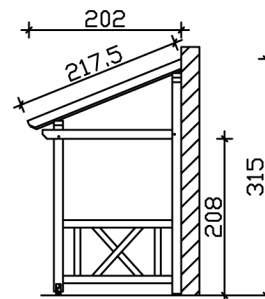

VORDACH PADERBORN 7

Massive Konstruktion aus Konstruktionsvollholz (KVH-Fichte)

VORDACH PADERBORN 7
336 x 202 cm

Gestaltungsbeispiel

- Ständer 12 x 12 cm
- Pfetten 12 x 12 cm
- Sparren 6 x 12 cm
- 20 mm Dachschalung

Vordach

VORDACH PADERBORN TYP 7, 336 X 202 CM, SCHIEFERGRAU

Datenblatt / Baubeschreibung

Material	KVH, Fichte
Farbe	Schiefergrau
Farbbehandlung	Lasiert
Größe	336 x 202 cm
Außenbreite inkl. Dachüberstand	336 cm
Außentiefe inkl. Dachüberstand	202 cm
Gesamthöhe vorne	220 cm
Gesamthöhe hinten	315 cm
Dachform	Pulldach
Material Dacheindeckung	Dachschalung
Dachstärke	20 mm
Dachfläche	5.71 m²
Dachneigung	nach vorne
Gefälle	22 °
Dachblende	Holzblende
Schindelbedarf á 2m ²	5 Paket(e)

Durchgangshöhe vorne	208 cm
Pfostenstärke	12 x 12 cm
Pfostenabstand Breite	120 cm
Verankerung	
Montageart	Wandanbau
nicht im Lieferumfang enthalten	Dübel für die Wandmontage
Garantie	5 Jahre gemäß unseren Garantiebedingungen
Verpackungsgewicht gesamt	390 kg
Anzahl Packstücke	1
Verpackungsmaß	Breite: 330 cm, Höhe: 42 cm, Tiefe: 120 cm, 390 kg
Artikelnummer	206179-13-31
EAN-Nummer	4018211029426

VORDACH PADERBORN 7

336 x 202 cm

Grundriss

Schnitt

VORDACH PADERBORN 7

336 x 202 cm
Schnitte und Ansichten Maßstab 1:100

Ansicht Vorne