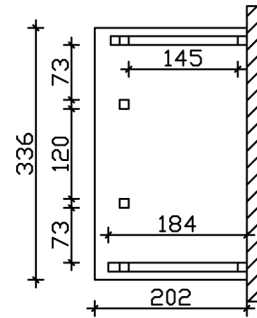

VORDACH PADERBORN 7

Massive Konstruktion aus Konstruktionsvollholz (KVH-Fichte)

VORDACH PADERBORN 7
336 x 202 cm

Gestaltungsbeispiel

- Ständer 12 x 12 cm
- Pfetten 12 x 12 cm
- Sparren 6 x 12 cm
- 20 mm Dachschalung

Vordach

VORDACH PADERBORN TYP 7, 336 X 202 CM, SCHIEFERGRAU

Datenblatt / Baubeschreibung

Material	KVH, Fichte
Farbe	Schiefergrau
Farbbehandlung	Lasiert
Größe	336 x 202 cm
Außenbreite inkl. Dachüberstand	336 cm
Außentiefe inkl. Dachüberstand	202 cm
Gesamthöhe vorne	220 cm
Gesamthöhe hinten	315 cm
Dachform	Pulldach
Material Dacheindeckung	Dachschalung
Dachstärke	20 mm
Dachfläche	5.71 m²
Dachneigung	nach vorne
Gefälle	22 °
Dachblende	Holzblende
Schindelbedarf á 2m ²	5 Paket(e)

Durchgangshöhe vorne	208 cm
Pfostenstärke	12 x 12 cm
Pfostenabstand Breite	120 cm
Verankerung	
Montageart	Wandanbau
nicht im Lieferumfang enthalten	Dübel für die Wandmontage
Garantie	5 Jahre gemäß unseren Garantiebedingungen
Verpackungsgewicht gesamt	390 kg
Anzahl Packstücke	1
Verpackungsmaß	Breite: 330 cm, Höhe: 42 cm, Tiefe: 120 cm, 390 kg
Artikelnummer	206179-13-31
EAN-Nummer	4018211029426

VORDACH PADERBORN 7

336 x 202 cm

Grundriss

Schnitt

VORDACH PADERBORN 7

336 x 202 cm
Schnitte und Ansichten Maßstab 1:100

Ansicht Vorne