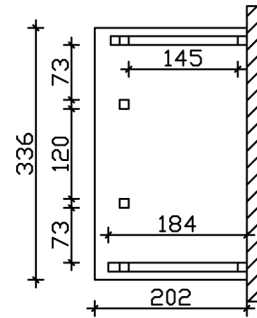

### Datenblatt / Baubeschreibung

Material	<b>KVH, Fichte</b>
Farbe	<b>Eiche hell</b>
Farbbehandlung	<b>Lasiert</b>
Größe	<b>336 x 202 cm</b>
Außenbreite inkl. Dachüberstand	<b>336 cm</b>
Außentiefe inkl. Dachüberstand	<b>202 cm</b>
Gesamthöhe vorne	<b>220 cm</b>
Gesamthöhe hinten	<b>315 cm</b>
Dachform	<b>Pulldach</b>
Material Dacheindeckung	<b>Dachschalung</b>
Dachstärke	<b>20 mm</b>
Dachfläche	<b>5.71 m<sup>2</sup></b>
Dachneigung	<b>nach vorne</b>
Gefälle	<b>22 °</b>
Dachblende	<b>Holzblende</b>
Schindelbedarf á 2m <sup>2</sup>	<b>5 Paket(e)</b>

Durchgangshöhe vorne	<b>208 cm</b>
Pfostenstärke	<b>12 x 12 cm</b>
Pfostenabstand Breite	<b>120 cm</b>
Verankerung	
Montageart	<b>Wandanbau</b>
nicht im Lieferumfang enthalten	<b>Dübel für die Wandmontage</b>
Garantie	<b>5 Jahre gemäß unseren Garantiebedingungen</b>
Verpackungsgewicht gesamt	<b>390 kg</b>
Anzahl Packstücke	<b>1</b>
Verpackungsmaß	<b>Breite: 330 cm, Höhe: 45 cm, Tiefe: 120 cm, 390 kg</b>
Artikelnummer	<b>206179-01-31</b>
EAN-Nummer	<b>4018211016242</b>

## VORDACH PADERBORN 7

336 x 202 cm

Grundriss

Schnitt

## VORDACH PADERBORN 7

336 x 202 cm  
Schnitte und Ansichten Maßstab 1:100

Ansicht Vorne