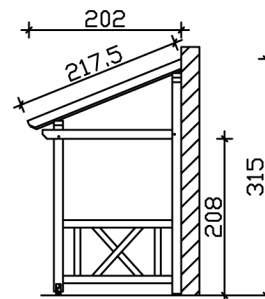

### Datenblatt / Baubeschreibung

Material	<b>KVH, Fichte</b>
Farbe	<b>Eiche hell</b>
Farbbehandlung	<b>Lasiert</b>
Größe	<b>336 x 202 cm</b>
Außenbreite inkl. Dachüberstand	<b>336 cm</b>
Außentiefe inkl. Dachüberstand	<b>202 cm</b>
Gesamthöhe vorne	<b>220 cm</b>
Gesamthöhe hinten	<b>315 cm</b>
Dachform	<b>Pulldach</b>
Material Dacheindeckung	<b>Dachschalung</b>
Dachstärke	<b>20 mm</b>
Dachfläche	<b>5.71 m<sup>2</sup></b>
Dachneigung	<b>nach vorne</b>
Gefälle	<b>22 °</b>
Dachblende	<b>Holzblende</b>
Schindelbedarf á 2m <sup>2</sup>	<b>5 Paket(e)</b>

Durchgangshöhe vorne	<b>208 cm</b>
Pfostenstärke	<b>12 x 12 cm</b>
Pfostenabstand Breite	<b>120 cm</b>
Verankerung	
Montageart	<b>Wandanbau</b>
nicht im Lieferumfang enthalten	<b>Dübel für die Wandmontage</b>
Garantie	<b>5 Jahre gemäß unseren Garantiebedingungen</b>
Verpackungsgewicht gesamt	<b>390 kg</b>
Anzahl Packstücke	<b>1</b>
Verpackungsmaß	<b>Breite: 330 cm, Höhe: 45 cm, Tiefe: 120 cm, 390 kg</b>
Artikelnummer	<b>206179-01-31</b>
EAN-Nummer	<b>4018211016242</b>

## VORDACH PADERBORN 7

336 x 202 cm

Grundriss

Schnitt

## VORDACH PADERBORN 7

336 x 202 cm  
Schnitte und Ansichten Maßstab 1:100

Ansicht Vorne