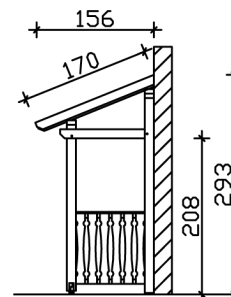

### Datenblatt / Baubeschreibung

Material	<b>KVH, Fichte</b>
Farbe	<b>Schiefergrau</b>
Farbbehandlung	<b>Lasiert</b>
Größe	<b>336 x 156 cm</b>
Außenbreite inkl. Dachüberstand	<b>336 cm</b>
Außentiefe inkl. Dachüberstand	<b>156 cm</b>
Gesamthöhe vorne	<b>220 cm</b>
Gesamthöhe hinten	<b>293 cm</b>
Dachform	<b>Pulldach</b>
Material Dacheindeckung	<b>Dachschalung</b>
Dachstärke	<b>20 mm</b>
Dachfläche	<b>5.71 m<sup>2</sup></b>
Dachneigung	<b>nach vorne</b>
Gefälle	<b>22 °</b>
Dachblende	<b>Holzblende</b>
Schindelbedarf á 2m <sup>2</sup>	<b>4 Paket(e)</b>

Durchgangshöhe vorne	<b>208 cm</b>
Pfostenstärke	<b>12 x 12 cm</b>
Pfostenabstand Breite	<b>120 cm</b>
Verankerung	
Montageart	<b>Wandanbau</b>
nicht im Lieferumfang enthalten	<b>Dübel für die Wandmontage</b>
Garantie	<b>5 Jahre gemäß unseren Garantiebedingungen</b>
Verpackungsgewicht gesamt	<b>320 kg</b>
Anzahl Packstücke	<b>1</b>
Verpackungsmaß	<b>Breite: 330 cm, Höhe: 45 cm, Tiefe: 120 cm, 320 kg</b>
Artikelnummer	<b>206162-13-31</b>
EAN-Nummer	<b>4018211029419</b>

## VORDACH PADERBORN 6

336 x 156 cm

Grundriss

Schnitt

## VORDACH PADERBORN 6

336 x 156 cm  
Schnitte und Ansichten Maßstab 1:100

Ansicht Vorne