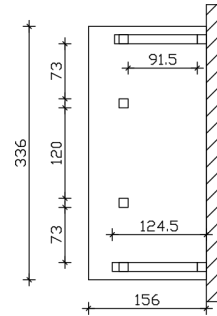

### Datenblatt / Baubeschreibung

Material	<b>KVH, Fichte</b>
Farbe	<b>Schiefergrau</b>
Farbbehandlung	<b>Lasiert</b>
Größe	<b>336 x 156 cm</b>
Außenbreite inkl. Dachüberstand	<b>336 cm</b>
Außentiefe inkl. Dachüberstand	<b>156 cm</b>
Gesamthöhe vorne	<b>220 cm</b>
Gesamthöhe hinten	<b>293 cm</b>
Dachform	<b>Pulldach</b>
Material Dacheindeckung	<b>Dachschalung</b>
Dachstärke	<b>20 mm</b>
Dachfläche	<b>5.71 m<sup>2</sup></b>
Dachneigung	<b>nach vorne</b>
Gefälle	<b>22 °</b>
Dachblende	<b>Holzblende</b>
Schindelbedarf á 2m <sup>2</sup>	<b>4 Paket(e)</b>

Durchgangshöhe vorne	<b>208 cm</b>
Pfostenstärke	<b>12 x 12 cm</b>
Pfostenabstand Breite	<b>120 cm</b>
Verankerung	
Montageart	<b>Wandanbau</b>
nicht im Lieferumfang enthalten	<b>Dübel für die Wandmontage</b>
Garantie	<b>5 Jahre gemäß unseren Garantiebedingungen</b>
Verpackungsgewicht gesamt	<b>320 kg</b>
Anzahl Packstücke	<b>1</b>
Verpackungsmaß	<b>Breite: 330 cm, Höhe: 45 cm, Tiefe: 120 cm, 320 kg</b>
Artikelnummer	<b>206162-13-31</b>
EAN-Nummer	<b>4018211029419</b>

## VORDACH PADERBORN 6

336 x 156 cm

Grundriss

Schnitt

## VORDACH PADERBORN 6

336 x 156 cm  
Schnitte und Ansichten Maßstab 1:100

Ansicht Vorne