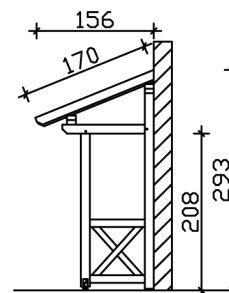

VORDACH PADERBORN 4

Massive Konstruktion aus Konstruktionsvollholz (KVH-Fichte)

VORDACH PADERBORN 4
242 x 156 cm

Gestaltungsbeispiel

- Ständer 12 x 12 cm
- Pfetten 12 x 12 cm
- Sparren 6 x 12 cm
- 20 mm Dachschalung

Vordach

VORDACH PADERBORN TYP 4, 242 X 156 CM, SCHIEFERGRAU

Datenblatt / Baubeschreibung

Material	KVH, Fichte
Farbe	Schiefergrau
Farbbehandlung	Lasiert
Größe	242 x 156 cm
Außenbreite inkl. Dachüberstand	242 cm
Außentiefe inkl. Dachüberstand	156 cm
Gesamthöhe vorne	220 cm
Gesamthöhe hinten	293 cm
Dachform	Pulldach
Material Dacheindeckung	Dachschalung
Dachstärke	20 mm
Dachfläche	4.11 m²
Dachneigung	nach vorne
Gefälle	22 °
Dachblende	Holzblende
Schindelbedarf á 2m ²	3 Paket(e)

Durchgangshöhe vorne	208 cm
Pfostenstärke	12 x 12 cm
Pfostenabstand Breite	200 cm
Verankerung	
Montageart	Wandanbau
nicht im Lieferumfang enthalten	Dübel für die Wandmontage
Garantie	5 Jahre gemäß unseren Garantiebedingungen
Verpackungsgewicht gesamt	233 kg
Anzahl Packstücke	1
Verpackungsmaß	Breite: 320 cm, Höhe: 40 cm, Tiefe: 120 cm, 233 kg
Artikelnummer	206148-13-31
EAN-Nummer	4018211029396

VORDACH PADERBORN 4

242 x 156 cm

Grundriss

Schnitt

VORDACH PADERBORN 4

242 x 156 cm
Schnitte und Ansichten Maßstab 1:100

Ansicht Vorne