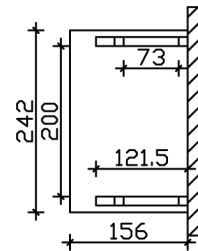

VORDACH PADERBORN 4

Massive Konstruktion aus Konstruktionsvollholz (KVH-Fichte)

VORDACH PADERBORN 4
242 x 156 cm

Gestaltungsbeispiel

- Ständer 12 x 12 cm
- Pfetten 12 x 12 cm
- Sparren 6 x 12 cm
- 20 mm Dachschalung

Vordach

VORDACH PADERBORN TYP 4, 242 X 156 CM, SCHIEFERGRAU

Datenblatt / Baubeschreibung

Material	KVH, Fichte
Farbe	Schiefergrau
Farbbehandlung	Lasiert
Größe	242 x 156 cm
Außenbreite inkl. Dachüberstand	242 cm
Außentiefe inkl. Dachüberstand	156 cm
Gesamthöhe vorne	220 cm
Gesamthöhe hinten	293 cm
Dachform	Pulldach
Material Dacheindeckung	Dachschalung
Dachstärke	20 mm
Dachfläche	4.11 m²
Dachneigung	nach vorne
Gefälle	22 °
Dachblende	Holzblende
Schindelbedarf á 2m ²	3 Paket(e)

Durchgangshöhe vorne	208 cm
Pfostenstärke	12 x 12 cm
Pfostenabstand Breite	200 cm
Verankerung	
Montageart	Wandanbau
nicht im Lieferumfang enthalten	Dübel für die Wandmontage
Garantie	5 Jahre gemäß unseren Garantiebedingungen
Verpackungsgewicht gesamt	233 kg
Anzahl Packstücke	1
Verpackungsmaß	Breite: 320 cm, Höhe: 40 cm, Tiefe: 120 cm, 233 kg
Artikelnummer	206148-13-31
EAN-Nummer	4018211029396

VORDACH PADERBORN 4

242 x 156 cm

Grundriss

Schnitt

VORDACH PADERBORN 4

242 x 156 cm
Schnitte und Ansichten Maßstab 1:100

Ansicht Vorne