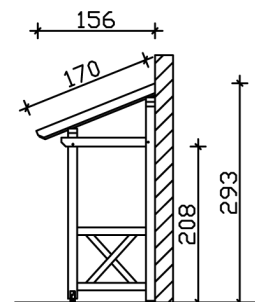

VORDACH PADERBORN 5

Massive Konstruktion aus Konstruktionsvollholz (KVH-Fichte)

VORDACH PADERBORN 5
336 x 156 cm

Gestaltungsbeispiel

- Ständer 12 x 12 cm
- Pfetten 12 x 12 cm
- Sparren 6 x 12 cm
- 20 mm Dachschalung

Vordach

VORDACH PADERBORN TYP 5, 336 X 156 CM, NUSSBAUM

Datenblatt / Baubeschreibung

Material	KVH, Fichte
Farbe	Nussbaum
Farbbehandlung	Lasiert
Größe	336 x 156 cm
Außenbreite inkl. Dachüberstand	336 cm
Außentiefe inkl. Dachüberstand	156 cm
Gesamthöhe vorne	220 cm
Gesamthöhe hinten	293 cm
Dachform	Pulldach
Material Dacheindeckung	Dachschalung
Dachstärke	20 mm
Dachfläche	5.71 m²
Dachneigung	nach vorne
Gefälle	22 °
Dachblende	Holzblende
Schindelbedarf á 2m ²	4 Paket(e)

Durchgangshöhe vorne	208 cm
Pfostenstärke	12 x 12 cm
Pfostenabstand Breite	120 cm
Verankerung	
Montageart	Wandanbau
nicht im Lieferumfang enthalten	Dübel für die Wandmontage
Garantie	5 Jahre gemäß unseren Garantiebedingungen
Verpackungsgewicht gesamt	334 kg
Anzahl Packstücke	1
Verpackungsmaß	Breite: 330 cm, Höhe: 40 cm, Tiefe: 120 cm, 334 kg
Artikelnummer	206155-03-31
EAN-Nummer	4018211016945

VORDACH PADERBORN 5

336 x 156 cm

Grundriss

Schnitt

VORDACH PADERBORN 5

336 x 156 cm
Schnitte und Ansichten Maßstab 1:100

Ansicht Vorne