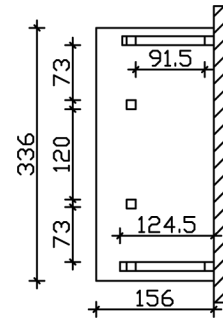

VORDACH PADERBORN 5

Massive Konstruktion aus Konstruktionsvollholz (KVH-Fichte)

VORDACH PADERBORN 5
336 x 156 cm

Gestaltungsbeispiel

- Ständer 12 x 12 cm
- Pfetten 12 x 12 cm
- Sparren 6 x 12 cm
- 20 mm Dachschalung

Vordach

VORDACH PADERBORN TYP 5, 336 X 156 CM, NUSSBAUM

Datenblatt / Baubeschreibung

Material	KVH, Fichte
Farbe	Nussbaum
Farbbehandlung	Lasiert
Größe	336 x 156 cm
Außenbreite inkl. Dachüberstand	336 cm
Außentiefe inkl. Dachüberstand	156 cm
Gesamthöhe vorne	220 cm
Gesamthöhe hinten	293 cm
Dachform	Pulldach
Material Dacheindeckung	Dachschalung
Dachstärke	20 mm
Dachfläche	5.71 m²
Dachneigung	nach vorne
Gefälle	22 °
Dachblende	Holzblende
Schindelbedarf á 2m ²	4 Paket(e)

Durchgangshöhe vorne	208 cm
Pfostenstärke	12 x 12 cm
Pfostenabstand Breite	120 cm
Verankerung	
Montageart	Wandanbau
nicht im Lieferumfang enthalten	Dübel für die Wandmontage
Garantie	5 Jahre gemäß unseren Garantiebedingungen
Verpackungsgewicht gesamt	334 kg
Anzahl Packstücke	1
Verpackungsmaß	Breite: 330 cm, Höhe: 40 cm, Tiefe: 120 cm, 334 kg
Artikelnummer	206155-03-31
EAN-Nummer	4018211016945

VORDACH PADERBORN 5

336 x 156 cm

Grundriss

Schnitt

VORDACH PADERBORN 5

336 x 156 cm
Schnitte und Ansichten Maßstab 1:100

Ansicht Vorne