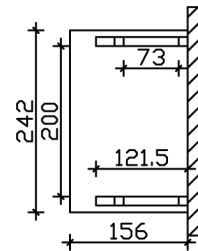

VORDACH PADERBORN 4

Massive Konstruktion aus Konstruktionsvollholz (KVH-Fichte)

VORDACH PADERBORN 4
242 x 156 cm

Gestaltungsbeispiel

- Ständer 12 x 12 cm
- Pfetten 12 x 12 cm
- Sparren 6 x 12 cm
- 20 mm Dachschalung

Vordach

VORDACH PADERBORN TYP 4, 242 X 156 CM, EICHE HELL

Datenblatt / Baubeschreibung

| | |
|----------------------------------|---------------------------|
| Material | KVH, Fichte |
| Farbe | Eiche hell |
| Farbbehandlung | Lasiert |
| Größe | 242 x 156 cm |
| Außenbreite inkl. Dachüberstand | 242 cm |
| Außentiefe inkl. Dachüberstand | 156 cm |
| Gesamthöhe vorne | 220 cm |
| Gesamthöhe hinten | 293 cm |
| Dachform | Pulldach |
| Material Dacheindeckung | Dachschalung |
| Dachstärke | 20 mm |
| Dachfläche | 4.11 m² |
| Dachneigung | nach vorne |
| Gefälle | 22 ° |
| Dachblende | Holzblende |
| Schindelbedarf á 2m ² | 3 Paket(e) |

| | |
|---------------------------------|---|
| Durchgangshöhe vorne | 208 cm |
| Pfostenstärke | 12 x 12 cm |
| Pfostenabstand Breite | 200 cm |
| Verankerung | |
| Montageart | Wandanbau |
| nicht im Lieferumfang enthalten | Dübel für die Wandmontage |
| Garantie | 5 Jahre gemäß unseren Garantiebedingungen |
| Verpackungsgewicht gesamt | 233 kg |
| Anzahl Packstücke | 1 |
| Verpackungsmaß | Breite: 320 cm, Höhe: 35 cm, Tiefe: 120 cm, 233 kg |
| Artikelnummer | 206148-01-31 |
| EAN-Nummer | 4018211016211 |

VORDACH PADERBORN 4

242 x 156 cm

Grundriss

Schnitt

VORDACH PADERBORN 4

242 x 156 cm
Schnitte und Ansichten Maßstab 1:100

Ansicht Vorne