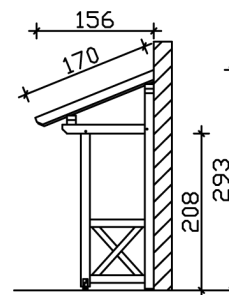

VORDACH PADERBORN 4

Massive Konstruktion aus Konstruktionsvollholz (KVH-Fichte)

VORDACH PADERBORN 4
242 x 156 cm

Gestaltungsbeispiel

- Ständer 12 x 12 cm
- Pfetten 12 x 12 cm
- Sparren 6 x 12 cm
- 20 mm Dachschalung

Vordach

VORDACH PADERBORN TYP 4, 242 X 156 CM, EICHE HELL

Datenblatt / Baubeschreibung

| | |
|----------------------------------|---------------------------|
| Material | KVH, Fichte |
| Farbe | Eiche hell |
| Farbbehandlung | Lasiert |
| Größe | 242 x 156 cm |
| Außenbreite inkl. Dachüberstand | 242 cm |
| Außentiefe inkl. Dachüberstand | 156 cm |
| Gesamthöhe vorne | 220 cm |
| Gesamthöhe hinten | 293 cm |
| Dachform | Pulldach |
| Material Dacheindeckung | Dachschalung |
| Dachstärke | 20 mm |
| Dachfläche | 4.11 m² |
| Dachneigung | nach vorne |
| Gefälle | 22 ° |
| Dachblende | Holzblende |
| Schindelbedarf á 2m ² | 3 Paket(e) |

| | |
|---------------------------------|---|
| Durchgangshöhe vorne | 208 cm |
| Pfostenstärke | 12 x 12 cm |
| Pfostenabstand Breite | 200 cm |
| Verankerung | |
| Montageart | Wandanbau |
| nicht im Lieferumfang enthalten | Dübel für die Wandmontage |
| Garantie | 5 Jahre gemäß unseren Garantiebedingungen |
| Verpackungsgewicht gesamt | 233 kg |
| Anzahl Packstücke | 1 |
| Verpackungsmaß | Breite: 320 cm, Höhe: 35 cm, Tiefe: 120 cm, 233 kg |
| Artikelnummer | 206148-01-31 |
| EAN-Nummer | 4018211016211 |

VORDACH PADERBORN 4

242 x 156 cm

Grundriss

Schnitt

VORDACH PADERBORN 4

242 x 156 cm
Schnitte und Ansichten Maßstab 1:100

Ansicht Vorne