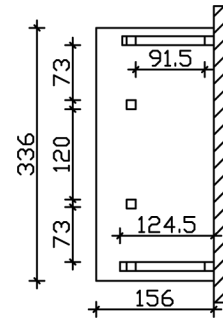

### Datenblatt / Baubeschreibung

Material	<b>KVH, Fichte</b>
Farbe	<b>Anthrazit</b>
Farbbehandlung	<b>Lasiert</b>
Größe	<b>336 x 156 cm</b>
Außenbreite inkl. Dachüberstand	<b>336 cm</b>
Außentiefe inkl. Dachüberstand	<b>156 cm</b>
Gesamthöhe vorne	<b>220 cm</b>
Gesamthöhe hinten	<b>293 cm</b>
Dachform	<b>Pulldach</b>
Material Dacheindeckung	<b>Dachschalung</b>
Dachstärke	<b>20 mm</b>
Dachfläche	<b>5.71 m<sup>2</sup></b>
Dachneigung	<b>nach vorne</b>
Gefälle	<b>22 °</b>
Dachblende	<b>Holzblende</b>
Schindelbedarf á 2m <sup>2</sup>	<b>4 Paket(e)</b>

Durchgangshöhe vorne	<b>208 cm</b>
Pfostenstärke	<b>12 x 12 cm</b>
Pfostenabstand Breite	<b>120 cm</b>
Montageart	<b>Wandanbau</b>
nicht im Lieferumfang enthalten	<b>Dübel für die Wandmontage</b>
Garantie	<b>5 Jahre gemäß unseren Garantiebedingungen</b>
Verpackungsgewicht gesamt	<b>334 kg</b>
Anzahl Packstücke	<b>1</b>
Verpackungsmaß	<b>Breite: 330 cm, Höhe: 40 cm, Tiefe: 120 cm, 334 kg</b>
Artikelnummer	<b>206155-16-31</b>
EAN-Nummer	<b>4018211043668</b>

## VORDACH PADERBORN 5

336 x 156 cm

Grundriss

Schnitt

## VORDACH PADERBORN 5

336 x 156 cm  
Schnitte und Ansichten Maßstab 1:100

Ansicht Vorne