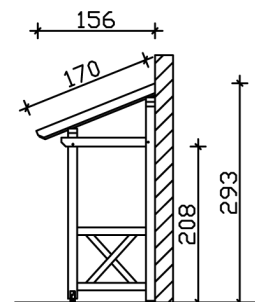

### Datenblatt / Baubeschreibung

Material	<b>KVH, Fichte</b>
Farbe	<b>Anthrazit</b>
Farbbehandlung	<b>Lasiert</b>
Größe	<b>336 x 156 cm</b>
Außenbreite inkl. Dachüberstand	<b>336 cm</b>
Außentiefe inkl. Dachüberstand	<b>156 cm</b>
Gesamthöhe vorne	<b>220 cm</b>
Gesamthöhe hinten	<b>293 cm</b>
Dachform	<b>Pulldach</b>
Material Dacheindeckung	<b>Dachschalung</b>
Dachstärke	<b>20 mm</b>
Dachfläche	<b>5.71 m<sup>2</sup></b>
Dachneigung	<b>nach vorne</b>
Gefälle	<b>22 °</b>
Dachblende	<b>Holzblende</b>
Schindelbedarf á 2m <sup>2</sup>	<b>4 Paket(e)</b>

Durchgangshöhe vorne	<b>208 cm</b>
Pfostenstärke	<b>12 x 12 cm</b>
Pfostenabstand Breite	<b>120 cm</b>
Montageart	<b>Wandanbau</b>
nicht im Lieferumfang enthalten	<b>Dübel für die Wandmontage</b>
Garantie	<b>5 Jahre gemäß unseren Garantiebedingungen</b>
Verpackungsgewicht gesamt	<b>334 kg</b>
Anzahl Packstücke	<b>1</b>
Verpackungsmaß	<b>Breite: 330 cm, Höhe: 40 cm, Tiefe: 120 cm, 334 kg</b>
Artikelnummer	<b>206155-16-31</b>
EAN-Nummer	<b>4018211043668</b>

## VORDACH PADERBORN 5

336 x 156 cm

Grundriss

Schnitt

## VORDACH PADERBORN 5

336 x 156 cm  
Schnitte und Ansichten Maßstab 1:100

Ansicht Vorne