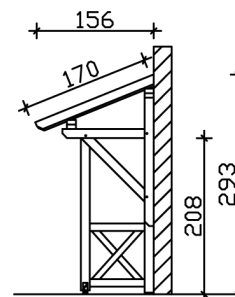

VORDACH POTSDAM 3

Massive Konstruktion aus Konstruktionsvollholz (KVH-Fichte)

VORDACH POTSDAM 3
176 x 156 cm

Gestaltungsbeispiel

- Ständer 12 x 12 cm
- Pfetten 12 x 12 cm
- Sparren 6 x 12 cm
- 20 mm Dachschalung

Vordach

VORDACH POTSDAM TYP 3, 176 X 156 CM, NATUR

Datenblatt / Baubeschreibung

Material	KVH, Fichte
Farbe	Natur
Farbbehandlung	Unbehandelt
Größe	176 x 156 cm
Außenbreite inkl. Dachüberstand	176 cm
Außentiefe inkl. Dachüberstand	156 cm
Gesamthöhe vorne	220 cm
Gesamthöhe hinten	293 cm
Dachform	Pulldach
Material Dacheindeckung	Dachschalung
Dachstärke	20 mm
Dachfläche	2.99 m²
Dachneigung	nach vorne
Gefälle	22 °
Dachblende	Holzblende
Schindelbedarf á 2m ²	2 Paket(e)

Durchgangshöhe vorne	208 cm
Pfostenstärke	12 x 12 cm
Pfostenabstand Breite	130 cm
Verankerung	
Montageart	Wandanbau
nicht im Lieferumfang enthalten	Dübel für die Wandmontage
Garantie	5 Jahre gemäß unseren Garantiebedingungen
Verpackungsgewicht gesamt	178 kg
Anzahl Packstücke	1
Verpackungsmaß	Breite: 260 cm, Höhe: 35 cm, Tiefe: 120 cm, 178 kg
Artikelnummer	206032-00-31
EAN-Nummer	4018211206032

VORDACH POTSDAM 3

176 x 156 cm

Grundriss

Schnitt

VORDACH POTSDAM 3

176 x 156 cm
Schnitte und Ansichten Maßstab 1:100

Ansicht Vorne