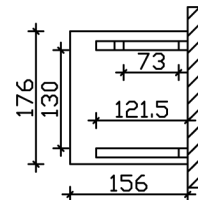

VORDACH POTSDAM 3

Massive Konstruktion aus Konstruktionsvollholz (KVH-Fichte)

VORDACH POTSDAM 3
176 x 156 cm

Gestaltungsbeispiel

- Ständer 12 x 12 cm
- Pfetten 12 x 12 cm
- Sparren 6 x 12 cm
- 20 mm Dachschalung

Vordach

VORDACH POTSDAM TYP 3, 176 X 156 CM, NATUR

Datenblatt / Baubeschreibung

Material	KVH, Fichte
Farbe	Natur
Farbbehandlung	Unbehandelt
Größe	176 x 156 cm
Außenbreite inkl. Dachüberstand	176 cm
Außentiefe inkl. Dachüberstand	156 cm
Gesamthöhe vorne	220 cm
Gesamthöhe hinten	293 cm
Dachform	Pulldach
Material Dacheindeckung	Dachschalung
Dachstärke	20 mm
Dachfläche	2.99 m²
Dachneigung	nach vorne
Gefälle	22 °
Dachblende	Holzblende
Schindelbedarf á 2m ²	2 Paket(e)

Durchgangshöhe vorne	208 cm
Pfostenstärke	12 x 12 cm
Pfostenabstand Breite	130 cm
Verankerung	
Montageart	Wandanbau
nicht im Lieferumfang enthalten	Dübel für die Wandmontage
Garantie	5 Jahre gemäß unseren Garantiebedingungen
Verpackungsgewicht gesamt	178 kg
Anzahl Packstücke	1
Verpackungsmaß	Breite: 260 cm, Höhe: 35 cm, Tiefe: 120 cm, 178 kg
Artikelnummer	206032-00-31
EAN-Nummer	4018211206032

VORDACH POTSDAM 3

176 x 156 cm

Grundriss

Schnitt

VORDACH POTSDAM 3

176 x 156 cm
Schnitte und Ansichten Maßstab 1:100

Ansicht Vorne