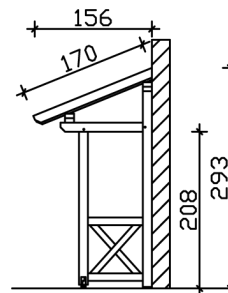

VORDACH POTSDAM 4

Massive Konstruktion aus Konstruktionsvollholz (KVH-Fichte)

VORDACH POTSDAM 4
176 x 156 cm

Gestaltungsbeispiel

- Ständer 12 x 12 cm
- Pfetten 12 x 12 cm
- Sparren 6 x 12 cm
- 20 mm Dachschalung

Vordach

VORDACH POTSDAM TYP 4, 176 X 156 CM, NUSSBAUM

Datenblatt / Baubeschreibung

Material	KVH, Fichte
Farbe	Nussbaum
Farbbehandlung	Lasiert
Größe	176 x 156 cm
Außenbreite inkl. Dachüberstand	176 cm
Außentiefe inkl. Dachüberstand	156 cm
Gesamthöhe vorne	220 cm
Gesamthöhe hinten	293 cm
Dachform	Pulldach
Material Dacheindeckung	Dachschalung
Dachstärke	20 mm
Dachfläche	2.99 m²
Dachneigung	nach vorne
Gefälle	22 °
Dachblende	Holzblende
Schindelbedarf á 2m ²	2 Paket(e)

Durchgangshöhe vorne	208 cm
Pfostenstärke	12 x 12 cm
Pfostenabstand Breite	130 cm
Verankerung	
Montageart	Wandanbau
nicht im Lieferumfang enthalten	Dübel für die Wandmontage
Garantie	5 Jahre gemäß unseren Garantiebedingungen
Verpackungsgewicht gesamt	204 kg
Anzahl Packstücke	1
Verpackungsmaß	Breite: 270 cm, Höhe: 35 cm, Tiefe: 120 cm, 204 kg
Artikelnummer	206049-03-31
EAN-Nummer	4018211016891

VORDACH POTSDAM 4

176 x 156 cm

Grundriss

Schnitt

VORDACH POTSDAM 4

176 x 156 cm
Schnitte und Ansichten Maßstab 1:100

Ansicht Vorne