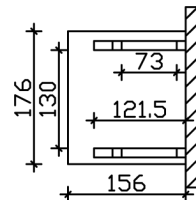

VORDACH POTSDAM 4

Massive Konstruktion aus Konstruktionsvollholz (KVH-Fichte)

VORDACH POTSDAM 4
176 x 156 cm

Gestaltungsbeispiel

- Ständer 12 x 12 cm
- Pfetten 12 x 12 cm
- Sparren 6 x 12 cm
- 20 mm Dachschalung

Vordach

VORDACH POTSDAM TYP 4, 176 X 156 CM, NUSSBAUM

Datenblatt / Baubeschreibung

Material	KVH, Fichte
Farbe	Nussbaum
Farbbehandlung	Lasiert
Größe	176 x 156 cm
Außenbreite inkl. Dachüberstand	176 cm
Außentiefe inkl. Dachüberstand	156 cm
Gesamthöhe vorne	220 cm
Gesamthöhe hinten	293 cm
Dachform	Pulldach
Material Dacheindeckung	Dachschalung
Dachstärke	20 mm
Dachfläche	2.99 m²
Dachneigung	nach vorne
Gefälle	22 °
Dachblende	Holzblende
Schindelbedarf á 2m ²	2 Paket(e)

Durchgangshöhe vorne	208 cm
Pfostenstärke	12 x 12 cm
Pfostenabstand Breite	130 cm
Verankerung	
Montageart	Wandanbau
nicht im Lieferumfang enthalten	Dübel für die Wandmontage
Garantie	5 Jahre gemäß unseren Garantiebedingungen
Verpackungsgewicht gesamt	204 kg
Anzahl Packstücke	1
Verpackungsmaß	Breite: 270 cm, Höhe: 35 cm, Tiefe: 120 cm, 204 kg
Artikelnummer	206049-03-31
EAN-Nummer	4018211016891

VORDACH POTSDAM 4

176 x 156 cm

Grundriss

Schnitt

VORDACH POTSDAM 4

176 x 156 cm
Schnitte und Ansichten Maßstab 1:100

Ansicht Vorne