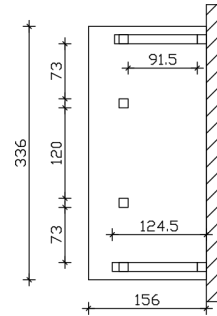

VORDACH PADERBORN 6

Massive Konstruktion aus Konstruktionsvollholz (KVH-Fichte)

VORDACH PADERBORN 6

336 x 156 cm

Gestaltungsbeispiel

- Ständer 12 x 12 cm
- Pfetten 12 x 12 cm
- Sparren 6 x 12 cm
- 20 mm Dachschalung

Vordach

VORDACH PADERBORN TYP 6, 336 X 156 CM, NATUR

Datenblatt / Baubeschreibung

| | |
|----------------------------------|---------------------------|
| Material | KVH, Fichte |
| Farbe | Natur |
| Farbbehandlung | Unbehandelt |
| Größe | 336 x 156 cm |
| Außenbreite inkl. Dachüberstand | 336 cm |
| Außentiefe inkl. Dachüberstand | 156 cm |
| Gesamthöhe vorne | 220 cm |
| Gesamthöhe hinten | 293 cm |
| Dachform | Pulldach |
| Material Dacheindeckung | Dachschalung |
| Dachstärke | 20 mm |
| Dachfläche | 5.71 m² |
| Dachneigung | nach vorne |
| Gefälle | 22 ° |
| Dachblende | Holzblende |
| Schindelbedarf á 2m ² | 4 Paket(e) |

| | |
|---------------------------------|---|
| Durchgangshöhe vorne | 208 cm |
| Pfostenstärke | 12 x 12 cm |
| Pfostenabstand Breite | 120 cm |
| Verankerung | |
| Montageart | Wandanbau |
| nicht im Lieferumfang enthalten | Dübel für die Wandmontage |
| Garantie | 5 Jahre gemäß unseren Garantiebedingungen |
| Verpackungsgewicht gesamt | 320 kg |
| Anzahl Packstücke | 1 |
| Verpackungsmaß | Breite: 330 cm, Höhe: 40 cm, Tiefe: 120 cm, 320 kg |
| Artikelnummer | 206162-00-31 |
| EAN-Nummer | 4018211206162 |

VORDACH PADERBORN 6

336 x 156 cm

Grundriss

Schnitt

VORDACH PADERBORN 6
 336 x 156 cm
 Schnitte und Ansichten Maßstab 1:100

Ansicht Vorne