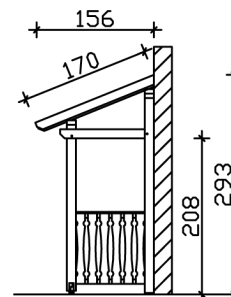

VORDACH PADERBORN 6

Massive Konstruktion aus Konstruktionsvollholz (KVH-Fichte)

VORDACH PADERBORN 6

336 x 156 cm

Gestaltungsbeispiel

- Ständer 12 x 12 cm
- Pfetten 12 x 12 cm
- Sparren 6 x 12 cm
- 20 mm Dachschalung

Vordach

VORDACH PADERBORN TYP 6, 336 X 156 CM, NATUR

Datenblatt / Baubeschreibung

| | |
|----------------------------------|---------------------------|
| Material | KVH, Fichte |
| Farbe | Natur |
| Farbbehandlung | Unbehandelt |
| Größe | 336 x 156 cm |
| Außenbreite inkl. Dachüberstand | 336 cm |
| Außentiefe inkl. Dachüberstand | 156 cm |
| Gesamthöhe vorne | 220 cm |
| Gesamthöhe hinten | 293 cm |
| Dachform | Pulldach |
| Material Dacheindeckung | Dachschalung |
| Dachstärke | 20 mm |
| Dachfläche | 5.71 m² |
| Dachneigung | nach vorne |
| Gefälle | 22 ° |
| Dachblende | Holzblende |
| Schindelbedarf á 2m ² | 4 Paket(e) |

| | |
|---------------------------------|---|
| Durchgangshöhe vorne | 208 cm |
| Pfostenstärke | 12 x 12 cm |
| Pfostenabstand Breite | 120 cm |
| Verankerung | |
| Montageart | Wandanbau |
| nicht im Lieferumfang enthalten | Dübel für die Wandmontage |
| Garantie | 5 Jahre gemäß unseren Garantiebedingungen |
| Verpackungsgewicht gesamt | 320 kg |
| Anzahl Packstücke | 1 |
| Verpackungsmaß | Breite: 330 cm, Höhe: 40 cm, Tiefe: 120 cm, 320 kg |
| Artikelnummer | 206162-00-31 |
| EAN-Nummer | 4018211206162 |

VORDACH PADERBORN 6

336 x 156 cm

Grundriss

Schnitt

VORDACH PADERBORN 6
 336 x 156 cm
 Schnitte und Ansichten Maßstab 1:100

Ansicht Vorne