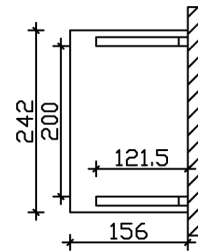

### Datenblatt / Baubeschreibung

Material	<b>KVH, Fichte</b>
Farbe	<b>Anthrazit</b>
Farbbehandlung	<b>Lasiert</b>
Größe	<b>242 x 156 cm</b>
Außenbreite inkl. Dachüberstand	<b>242 cm</b>
Außentiefe inkl. Dachüberstand	<b>156 cm</b>
Gesamthöhe vorne	<b>220 cm</b>
Gesamthöhe hinten	<b>293 cm</b>
Dachform	<b>Pulldach</b>
Material Dacheindeckung	<b>Dachschalung</b>
Dachstärke	<b>20 mm</b>
Dachfläche	<b>4.11 m<sup>2</sup></b>
Dachneigung	<b>nach vorne</b>
Gefälle	<b>22 °</b>
Dachblende	<b>Holzblende</b>
Schindelbedarf á 2m <sup>2</sup>	<b>3 Paket(e)</b>

Durchgangshöhe vorne	<b>208 cm</b>
Pfostenstärke	<b>12 x 12 cm</b>
Pfostenabstand Breite	<b>200 cm</b>
Montageart	<b>Wandanbau</b>
nicht im Lieferumfang enthalten	<b>Dübel für die Wandmontage</b>
Garantie	<b>5 Jahre gemäß unseren Garantiebedingungen</b>
Verpackungsgewicht gesamt	<b>177 kg</b>
Anzahl Packstücke	<b>1</b>
Verpackungsmaß	<b>Breite: 270 cm, Höhe: 35 cm, Tiefe: 120 cm, 177 kg</b>
Artikelnummer	<b>206117-16-31</b>
EAN-Nummer	<b>4018211043620</b>

## VORDACH PADERBORN 1

242 x 156 cm

Grundriss

Schnitt

# VORDACH PADERBORN 1

242 x 156 cm  
Schnitte und Ansichten Maßstab 1:100

Ansicht Vorne