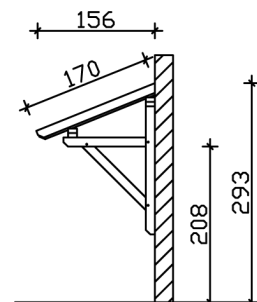

### Datenblatt / Baubeschreibung

Material	<b>KVH, Fichte</b>
Farbe	<b>Anthrazit</b>
Farbbehandlung	<b>Lasiert</b>
Größe	<b>242 x 156 cm</b>
Außenbreite inkl. Dachüberstand	<b>242 cm</b>
Außentiefe inkl. Dachüberstand	<b>156 cm</b>
Gesamthöhe vorne	<b>220 cm</b>
Gesamthöhe hinten	<b>293 cm</b>
Dachform	<b>Pulldach</b>
Material Dacheindeckung	<b>Dachschalung</b>
Dachstärke	<b>20 mm</b>
Dachfläche	<b>4.11 m<sup>2</sup></b>
Dachneigung	<b>nach vorne</b>
Gefälle	<b>22 °</b>
Dachblende	<b>Holzblende</b>
Schindelbedarf á 2m <sup>2</sup>	<b>3 Paket(e)</b>

Durchgangshöhe vorne	<b>208 cm</b>
Pfostenstärke	<b>12 x 12 cm</b>
Pfostenabstand Breite	<b>200 cm</b>
Montageart	<b>Wandanbau</b>
nicht im Lieferumfang enthalten	<b>Dübel für die Wandmontage</b>
Garantie	<b>5 Jahre gemäß unseren Garantiebedingungen</b>
Verpackungsgewicht gesamt	<b>177 kg</b>
Anzahl Packstücke	<b>1</b>
Verpackungsmaß	<b>Breite: 270 cm, Höhe: 35 cm, Tiefe: 120 cm, 177 kg</b>
Artikelnummer	<b>206117-16-31</b>
EAN-Nummer	<b>4018211043620</b>

## VORDACH PADERBORN 1

242 x 156 cm

Grundriss

Schnitt

# VORDACH PADERBORN 1

242 x 156 cm  
Schnitte und Ansichten Maßstab 1:100

Ansicht Vorne