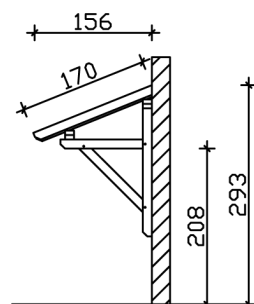

### Datenblatt / Baubeschreibung

Material	<b>KVH, Fichte</b>
Farbe	<b>Nussbaum</b>
Farbbehandlung	<b>Lasiert</b>
Größe	<b>242 x 156 cm</b>
Außenbreite inkl. Dachüberstand	<b>242 cm</b>
Außentiefe inkl. Dachüberstand	<b>156 cm</b>
Gesamthöhe vorne	<b>220 cm</b>
Gesamthöhe hinten	<b>293 cm</b>
Dachform	<b>Pulldach</b>
Material Dacheindeckung	<b>Dachschalung</b>
Dachstärke	<b>20 mm</b>
Dachfläche	<b>4.11 m<sup>2</sup></b>
Dachneigung	<b>nach vorne</b>
Gefälle	<b>22 °</b>
Dachblende	<b>Holzblende</b>
Schindelbedarf á 2m <sup>2</sup>	<b>3 Paket(e)</b>

Durchgangshöhe vorne	<b>208 cm</b>
Pfostenstärke	<b>12 x 12 cm</b>
Pfostenabstand Breite	<b>200 cm</b>
Verankerung	
Montageart	<b>Wandanbau</b>
nicht im Lieferumfang enthalten	<b>Dübel für die Wandmontage</b>
Garantie	<b>5 Jahre gemäß unseren Garantiebedingungen</b>
Verpackungsgewicht gesamt	<b>177 kg</b>
Anzahl Packstücke	<b>1</b>
Verpackungsmaß	<b>Breite: 270 cm, Höhe: 30 cm, Tiefe: 120 cm, 177 kg</b>
Artikelnummer	<b>206117-03-31</b>
EAN-Nummer	<b>4018211016907</b>

## VORDACH PADERBORN 1

242 x 156 cm

Grundriss

Schnitt

# VORDACH PADERBORN 1

242 x 156 cm  
Schnitte und Ansichten Maßstab 1:100

Ansicht Vorne