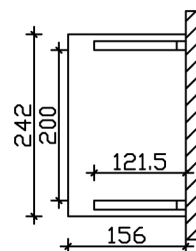

### Datenblatt / Baubeschreibung

Material	<b>KVH, Fichte</b>
Farbe	<b>Nussbaum</b>
Farbbehandlung	<b>Lasiert</b>
Größe	<b>242 x 156 cm</b>
Außenbreite inkl. Dachüberstand	<b>242 cm</b>
Außentiefe inkl. Dachüberstand	<b>156 cm</b>
Gesamthöhe vorne	<b>220 cm</b>
Gesamthöhe hinten	<b>293 cm</b>
Dachform	<b>Pulldach</b>
Material Dacheindeckung	<b>Dachschalung</b>
Dachstärke	<b>20 mm</b>
Dachfläche	<b>4.11 m<sup>2</sup></b>
Dachneigung	<b>nach vorne</b>
Gefälle	<b>22 °</b>
Dachblende	<b>Holzblende</b>
Schindelbedarf á 2m <sup>2</sup>	<b>3 Paket(e)</b>

Durchgangshöhe vorne	<b>208 cm</b>
Pfostenstärke	<b>12 x 12 cm</b>
Pfostenabstand Breite	<b>200 cm</b>
Verankerung	
Montageart	<b>Wandanbau</b>
nicht im Lieferumfang enthalten	<b>Dübel für die Wandmontage</b>
Garantie	<b>5 Jahre gemäß unseren Garantiebedingungen</b>
Verpackungsgewicht gesamt	<b>177 kg</b>
Anzahl Packstücke	<b>1</b>
Verpackungsmaß	<b>Breite: 270 cm, Höhe: 30 cm, Tiefe: 120 cm, 177 kg</b>
Artikelnummer	<b>206117-03-31</b>
EAN-Nummer	<b>4018211016907</b>

## VORDACH PADERBORN 1

242 x 156 cm

Grundriss

Schnitt

# VORDACH PADERBORN 1

242 x 156 cm  
Schnitte und Ansichten Maßstab 1:100

Ansicht Vorne