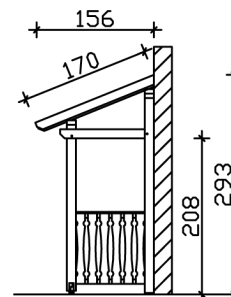

### Datenblatt / Baubeschreibung

Material	<b>KVH, Fichte</b>
Farbe	<b>Eiche hell</b>
Farbbehandlung	<b>Lasiert</b>
Größe	<b>336 x 156 cm</b>
Außenbreite inkl. Dachüberstand	<b>336 cm</b>
Außentiefe inkl. Dachüberstand	<b>156 cm</b>
Gesamthöhe vorne	<b>220 cm</b>
Gesamthöhe hinten	<b>293 cm</b>
Dachform	<b>Pulldach</b>
Material Dacheindeckung	<b>Dachschalung</b>
Dachstärke	<b>20 mm</b>
Dachfläche	<b>5.71 m<sup>2</sup></b>
Dachneigung	<b>nach vorne</b>
Gefälle	<b>22 °</b>
Dachblende	<b>Holzblende</b>
Schindelbedarf á 2m <sup>2</sup>	<b>4 Paket(e)</b>

Durchgangshöhe vorne	<b>208 cm</b>
Pfostenstärke	<b>12 x 12 cm</b>
Pfostenabstand Breite	<b>120 cm</b>
Verankerung	
Montageart	<b>Wandanbau</b>
nicht im Lieferumfang enthalten	<b>Dübel für die Wandmontage</b>
Garantie	<b>5 Jahre gemäß unseren Garantiebedingungen</b>
Verpackungsgewicht gesamt	<b>320 kg</b>
Anzahl Packstücke	<b>1</b>
Verpackungsmaß	<b>Breite: 330 cm, Höhe: 40 cm, Tiefe: 120 cm, 320 kg</b>
Artikelnummer	<b>206162-01-31</b>
EAN-Nummer	<b>4018211016235</b>

## VORDACH PADERBORN 6

336 x 156 cm

Grundriss

Schnitt

## VORDACH PADERBORN 6

336 x 156 cm  
Schnitte und Ansichten Maßstab 1:100

Ansicht Vorne