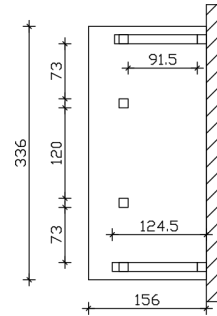

### Datenblatt / Baubeschreibung

Material	<b>KVH, Fichte</b>
Farbe	<b>Eiche hell</b>
Farbbehandlung	<b>Lasiert</b>
Größe	<b>336 x 156 cm</b>
Außenbreite inkl. Dachüberstand	<b>336 cm</b>
Außentiefe inkl. Dachüberstand	<b>156 cm</b>
Gesamthöhe vorne	<b>220 cm</b>
Gesamthöhe hinten	<b>293 cm</b>
Dachform	<b>Pulldach</b>
Material Dacheindeckung	<b>Dachschalung</b>
Dachstärke	<b>20 mm</b>
Dachfläche	<b>5.71 m<sup>2</sup></b>
Dachneigung	<b>nach vorne</b>
Gefälle	<b>22 °</b>
Dachblende	<b>Holzblende</b>
Schindelbedarf á 2m <sup>2</sup>	<b>4 Paket(e)</b>

Durchgangshöhe vorne	<b>208 cm</b>
Pfostenstärke	<b>12 x 12 cm</b>
Pfostenabstand Breite	<b>120 cm</b>
Verankerung	
Montageart	<b>Wandanbau</b>
nicht im Lieferumfang enthalten	<b>Dübel für die Wandmontage</b>
Garantie	<b>5 Jahre gemäß unseren Garantiebedingungen</b>
Verpackungsgewicht gesamt	<b>320 kg</b>
Anzahl Packstücke	<b>1</b>
Verpackungsmaß	<b>Breite: 330 cm, Höhe: 40 cm, Tiefe: 120 cm, 320 kg</b>
Artikelnummer	<b>206162-01-31</b>
EAN-Nummer	<b>4018211016235</b>

## VORDACH PADERBORN 6

336 x 156 cm

Grundriss

Schnitt

## VORDACH PADERBORN 6

336 x 156 cm  
Schnitte und Ansichten Maßstab 1:100

Ansicht Vorne