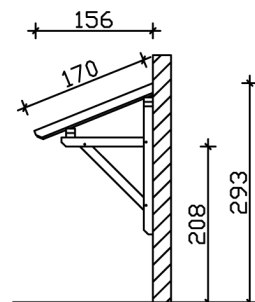

VORDACH PADERBORN 1

Massive Konstruktion aus Konstruktionsvollholz (KVH-Fichte)

VORDACH PADERBORN 1

242 x 156 cm

Gestaltungsbeispiel

- Ständer 12 x 12 cm
- Pfetten 12 x 12 cm
- Sparren 6 x 12 cm
- 20 mm Dachschalung

Vordach

VORDACH PADERBORN TYP 1, 242 X 156 CM, WEISS

Datenblatt / Baubeschreibung

Material	KVH, Fichte
Farbe	Weiß
Farbbehandlung	Lasiert
Größe	242 x 156 cm
Außenbreite inkl. Dachüberstand	242 cm
Außentiefe inkl. Dachüberstand	156 cm
Gesamthöhe vorne	220 cm
Gesamthöhe hinten	293 cm
Dachform	Pulldach
Material Dacheindeckung	Dachschalung
Dachstärke	20 mm
Dachfläche	4.11 m²
Dachneigung	nach vorne
Gefälle	22 °
Dachblende	Holzblende
Schindelbedarf á 2m ²	3 Paket(e)

Durchgangshöhe vorne	208 cm
Pfostenstärke	12 x 12 cm
Pfostenabstand Breite	200 cm
Verankerung	
Montageart	Wandanbau
nicht im Lieferumfang enthalten	Dübel für die Wandmontage
Garantie	5 Jahre gemäß unseren Garantiebedingungen
Verpackungsgewicht gesamt	177 kg
Anzahl Packstücke	1
Verpackungsmaß	Breite: 270 cm, Höhe: 30 cm, Tiefe: 120 cm, 177 kg
Artikelnummer	206117-11-31
EAN-Nummer	4018211017263

VORDACH PADERBORN 1

242 x 156 cm

Grundriss

Schnitt

VORDACH PADERBORN 1

242 x 156 cm
Schnitte und Ansichten Maßstab 1:100

Ansicht Vorne