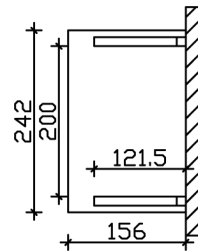

VORDACH PADERBORN 1

Massive Konstruktion aus Konstruktionsvollholz (KVH-Fichte)

VORDACH PADERBORN 1

242 x 156 cm

Gestaltungsbeispiel

- Ständer 12 x 12 cm
- Pfetten 12 x 12 cm
- Sparren 6 x 12 cm
- 20 mm Dachschalung

Vordach

VORDACH PADERBORN TYP 1, 242 X 156 CM, WEISS

Datenblatt / Baubeschreibung

Material	KVH, Fichte
Farbe	Weiß
Farbbehandlung	Lasiert
Größe	242 x 156 cm
Außenbreite inkl. Dachüberstand	242 cm
Außentiefe inkl. Dachüberstand	156 cm
Gesamthöhe vorne	220 cm
Gesamthöhe hinten	293 cm
Dachform	Pulldach
Material Dacheindeckung	Dachschalung
Dachstärke	20 mm
Dachfläche	4.11 m²
Dachneigung	nach vorne
Gefälle	22 °
Dachblende	Holzblende
Schindelbedarf á 2m ²	3 Paket(e)

Durchgangshöhe vorne	208 cm
Pfostenstärke	12 x 12 cm
Pfostenabstand Breite	200 cm
Verankerung	
Montageart	Wandanbau
nicht im Lieferumfang enthalten	Dübel für die Wandmontage
Garantie	5 Jahre gemäß unseren Garantiebedingungen
Verpackungsgewicht gesamt	177 kg
Anzahl Packstücke	1
Verpackungsmaß	Breite: 270 cm, Höhe: 30 cm, Tiefe: 120 cm, 177 kg
Artikelnummer	206117-11-31
EAN-Nummer	4018211017263

VORDACH PADERBORN 1

242 x 156 cm

Grundriss

Schnitt

VORDACH PADERBORN 1

242 x 156 cm
Schnitte und Ansichten Maßstab 1:100

Ansicht Vorne