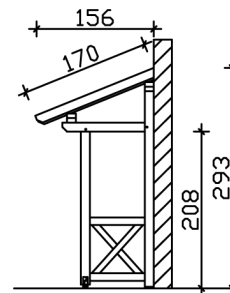

### Datenblatt / Baubeschreibung

Material	<b>KVH, Fichte</b>
Farbe	<b>Natur</b>
Farbbehandlung	<b>Unbehandelt</b>
Größe	<b>242 x 156 cm</b>
Außenbreite inkl. Dachüberstand	<b>242 cm</b>
Außentiefe inkl. Dachüberstand	<b>156 cm</b>
Gesamthöhe vorne	<b>220 cm</b>
Gesamthöhe hinten	<b>293 cm</b>
Dachform	<b>Pulldach</b>
Material Dacheindeckung	<b>Dachschalung</b>
Dachstärke	<b>20 mm</b>
Dachfläche	<b>4.11 m<sup>2</sup></b>
Dachneigung	<b>nach vorne</b>
Gefälle	<b>22 °</b>
Dachblende	<b>Holzblende</b>
Schindelbedarf á 2m <sup>2</sup>	<b>3 Paket(e)</b>

Durchgangshöhe vorne	<b>208 cm</b>
Pfostenstärke	<b>12 x 12 cm</b>
Pfostenabstand Breite	<b>200 cm</b>
Verankerung	
Montageart	<b>Wandanbau</b>
nicht im Lieferumfang enthalten	<b>Dübel für die Wandmontage</b>
Garantie	<b>5 Jahre gemäß unseren Garantiebedingungen</b>
Verpackungsgewicht gesamt	<b>233 kg</b>
Anzahl Packstücke	<b>1</b>
Verpackungsmaß	<b>Breite: 320 cm, Höhe: 35 cm, Tiefe: 120 cm, 233 kg</b>
Artikelnummer	<b>206148-00-31</b>
EAN-Nummer	<b>4018211206148</b>

## VORDACH PADERBORN 4

242 x 156 cm

Grundriss

Schnitt

## VORDACH PADERBORN 4

242 x 156 cm  
Schnitte und Ansichten Maßstab 1:100

Ansicht Vorne