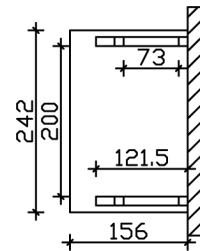

### Datenblatt / Baubeschreibung

Material	<b>KVH, Fichte</b>
Farbe	<b>Natur</b>
Farbbehandlung	<b>Unbehandelt</b>
Größe	<b>242 x 156 cm</b>
Außenbreite inkl. Dachüberstand	<b>242 cm</b>
Außentiefe inkl. Dachüberstand	<b>156 cm</b>
Gesamthöhe vorne	<b>220 cm</b>
Gesamthöhe hinten	<b>293 cm</b>
Dachform	<b>Pulldach</b>
Material Dacheindeckung	<b>Dachschalung</b>
Dachstärke	<b>20 mm</b>
Dachfläche	<b>4.11 m<sup>2</sup></b>
Dachneigung	<b>nach vorne</b>
Gefälle	<b>22 °</b>
Dachblende	<b>Holzblende</b>
Schindelbedarf á 2m <sup>2</sup>	<b>3 Paket(e)</b>

Durchgangshöhe vorne	<b>208 cm</b>
Pfostenstärke	<b>12 x 12 cm</b>
Pfostenabstand Breite	<b>200 cm</b>
Verankerung	
Montageart	<b>Wandanbau</b>
nicht im Lieferumfang enthalten	<b>Dübel für die Wandmontage</b>
Garantie	<b>5 Jahre gemäß unseren Garantiebedingungen</b>
Verpackungsgewicht gesamt	<b>233 kg</b>
Anzahl Packstücke	<b>1</b>
Verpackungsmaß	<b>Breite: 320 cm, Höhe: 35 cm, Tiefe: 120 cm, 233 kg</b>
Artikelnummer	<b>206148-00-31</b>
EAN-Nummer	<b>4018211206148</b>

## VORDACH PADERBORN 4

242 x 156 cm

Grundriss

Schnitt

## VORDACH PADERBORN 4

242 x 156 cm  
Schnitte und Ansichten Maßstab 1:100

Ansicht Vorne