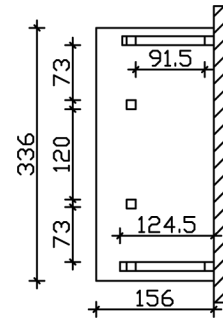

### Datenblatt / Baubeschreibung

Material	<b>KVH, Fichte</b>
Farbe	<b>Eiche hell</b>
Farbbehandlung	<b>Lasiert</b>
Größe	<b>336 x 156 cm</b>
Außenbreite inkl. Dachüberstand	<b>336 cm</b>
Außentiefe inkl. Dachüberstand	<b>156 cm</b>
Gesamthöhe vorne	<b>220 cm</b>
Gesamthöhe hinten	<b>293 cm</b>
Dachform	<b>Pulldach</b>
Material Dacheindeckung	<b>Dachschalung</b>
Dachstärke	<b>20 mm</b>
Dachfläche	<b>5.71 m<sup>2</sup></b>
Dachneigung	<b>nach vorne</b>
Gefälle	<b>22 °</b>
Dachblende	<b>Holzblende</b>
Schindelbedarf á 2m <sup>2</sup>	<b>4 Paket(e)</b>

Durchgangshöhe vorne	<b>208 cm</b>
Pfostenstärke	<b>12 x 12 cm</b>
Pfostenabstand Breite	<b>120 cm</b>
Verankerung	
Montageart	<b>Wandanbau</b>
nicht im Lieferumfang enthalten	<b>Dübel für die Wandmontage</b>
Garantie	<b>5 Jahre gemäß unseren Garantiebedingungen</b>
Verpackungsgewicht gesamt	<b>334 kg</b>
Anzahl Packstücke	<b>1</b>
Verpackungsmaß	<b>Breite: 330 cm, Höhe: 40 cm, Tiefe: 120 cm, 334 kg</b>
Artikelnummer	<b>206155-01-31</b>
EAN-Nummer	<b>4018211016228</b>

## VORDACH PADERBORN 5

336 x 156 cm

Grundriss

Schnitt

## VORDACH PADERBORN 5

336 x 156 cm  
Schnitte und Ansichten Maßstab 1:100

Ansicht Vorne