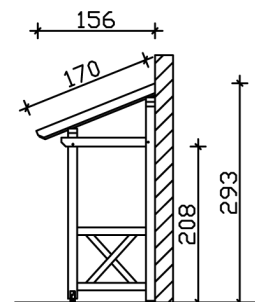

### Datenblatt / Baubeschreibung

Material	<b>KVH, Fichte</b>
Farbe	<b>Eiche hell</b>
Farbbehandlung	<b>Lasiert</b>
Größe	<b>336 x 156 cm</b>
Außenbreite inkl. Dachüberstand	<b>336 cm</b>
Außentiefe inkl. Dachüberstand	<b>156 cm</b>
Gesamthöhe vorne	<b>220 cm</b>
Gesamthöhe hinten	<b>293 cm</b>
Dachform	<b>Pulldach</b>
Material Dacheindeckung	<b>Dachschalung</b>
Dachstärke	<b>20 mm</b>
Dachfläche	<b>5.71 m<sup>2</sup></b>
Dachneigung	<b>nach vorne</b>
Gefälle	<b>22 °</b>
Dachblende	<b>Holzblende</b>
Schindelbedarf á 2m <sup>2</sup>	<b>4 Paket(e)</b>

Durchgangshöhe vorne	<b>208 cm</b>
Pfostenstärke	<b>12 x 12 cm</b>
Pfostenabstand Breite	<b>120 cm</b>
Verankerung	
Montageart	<b>Wandanbau</b>
nicht im Lieferumfang enthalten	<b>Dübel für die Wandmontage</b>
Garantie	<b>5 Jahre gemäß unseren Garantiebedingungen</b>
Verpackungsgewicht gesamt	<b>334 kg</b>
Anzahl Packstücke	<b>1</b>
Verpackungsmaß	<b>Breite: 330 cm, Höhe: 40 cm, Tiefe: 120 cm, 334 kg</b>
Artikelnummer	<b>206155-01-31</b>
EAN-Nummer	<b>4018211016228</b>

## VORDACH PADERBORN 5

336 x 156 cm

Grundriss

Schnitt

## VORDACH PADERBORN 5

336 x 156 cm  
Schnitte und Ansichten Maßstab 1:100

Ansicht Vorne