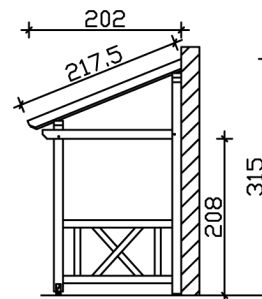

|                                 |                                                           |
|---------------------------------|-----------------------------------------------------------|
| Durchgangshöhe vorne            | <b>208 cm</b>                                             |
| Pfostenstärke                   | <b>12 x 12 cm</b>                                         |
| Pfostenabstand Breite           | <b>120 cm</b>                                             |
| Montageart                      | <b>Wandanbau</b>                                          |
| nicht im Lieferumfang enthalten | <b>Dübel für die Wandmontage</b>                          |
| Garantie                        | <b>5 Jahre gemäß unseren Garantiebedingungen</b>          |
| Verpackungsgewicht gesamt       | <b>390 kg</b>                                             |
| Anzahl Packstücke               | <b>1</b>                                                  |
| Verpackungsmaß                  | <b>Breite: 330 cm, Höhe: 42 cm, Tiefe: 120 cm, 390 kg</b> |
| Artikelnummer                   | <b>206179-16-31</b>                                       |
| EAN-Nummer                      | <b>4018211043682</b>                                      |

## VORDACH PADERBORN 7

336 x 202 cm

Grundriss

Schnitt

## VORDACH PADERBORN 7

336 x 202 cm  
Schnitte und Ansichten Maßstab 1:100

Ansicht Vorne