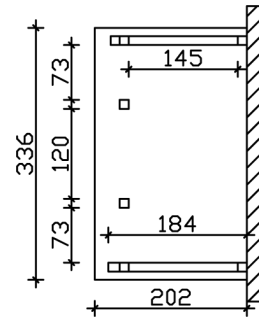

Grundriss

Schnitt

VORDACH PADERBORN 7

336 x 202 cm
Schnitte und Ansichten Maßstab 1:100