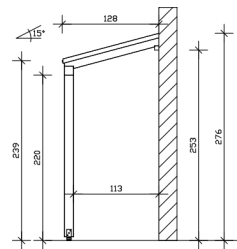

### Datenblatt / Baubeschreibung

Material	<b>Leimholz, Fichte</b>
Farbe	<b>Eiche hell</b>
Farbbehandlung	<b>Lasiert</b>
Größe	<b>203 x 128 cm</b>
Außenbreite inkl. Dachüberstand	<b>203 cm</b>
Außentiefe inkl. Dachüberstand	<b>128 cm</b>
Gesamthöhe vorne	<b>239 cm</b>
Gesamthöhe hinten	<b>276 cm</b>
Dachform	<b>Pulldach</b>
Material Dacheindeckung	<b>Dachschalung</b>
Dachstärke	<b>20 mm</b>
Dachfläche	<b>2.7 m<sup>2</sup></b>
Dachneigung	<b>nach vorne</b>
Gefälle	<b>15 °</b>
Dachblende	<b>Holzblende</b>
Schindelbedarf á 2m <sup>2</sup>	<b>2 Paket(e)</b>

Grundfläche	<b>2.6 m<sup>2</sup></b>
Umbauter Raum	<b>6.69 m<sup>3</sup></b>
Durchgangshöhe vorne	<b>220 cm</b>
Pfostenstärke	<b>12 x 12 cm</b>
Pfostenlänge	<b>215 cm</b>
Pfostenabstand Breite	<b>176 cm</b>
Pfostenanzahl	<b>2 Stück</b>
Verankerung	<b>Aufschraubstütze</b>
Montageart	<b>Wandanbau</b>
nicht im Lieferumfang enthalten	<b>Dübel für die Wandmontage</b>
Garantie	<b>5 Jahre gemäß unseren Garantiebedingungen</b>
Verpackungsgewicht gesamt	<b>125 kg</b>
Anzahl Packstücke	<b>1</b>
Verpackungsmaß	<b>Breite: 220 cm, Höhe: 40 cm, Tiefe: 120 cm, 125 kg</b>
Artikelnummer	<b>206667-01-31</b>
EAN-Nummer	<b>4018211040155</b>

## VORDACH PREROW

203 x 128 cm

Schnitt

Ansicht Vorne

# VORDACH PREROW

203 x 128 cm  
Schnitte und Ansichten Maßstab 1:100