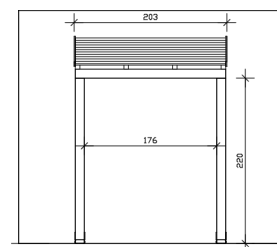

### Datenblatt / Baubeschreibung

Material	<b>Leimholz, Fichte</b>
Farbe	<b>Eiche hell</b>
Farbbehandlung	<b>Lasiert</b>
Größe	<b>203 x 128 cm</b>
Außenbreite inkl. Dachüberstand	<b>203 cm</b>
Außentiefe inkl. Dachüberstand	<b>128 cm</b>
Gesamthöhe vorne	<b>239 cm</b>
Gesamthöhe hinten	<b>276 cm</b>
Dachform	<b>Pulldach</b>
Material Dacheindeckung	<b>Dachschalung</b>
Dachstärke	<b>20 mm</b>
Dachfläche	<b>2.7 m<sup>2</sup></b>
Dachneigung	<b>nach vorne</b>
Gefälle	<b>15 °</b>
Dachblende	<b>Holzblende</b>
Schindelbedarf á 2m <sup>2</sup>	<b>2 Paket(e)</b>

Grundfläche	<b>2.6 m<sup>2</sup></b>
Umbauter Raum	<b>6.69 m<sup>3</sup></b>
Durchgangshöhe vorne	<b>220 cm</b>
Pfostenstärke	<b>12 x 12 cm</b>
Pfostenlänge	<b>215 cm</b>
Pfostenabstand Breite	<b>176 cm</b>
Pfostenanzahl	<b>2 Stück</b>
Verankerung	<b>Aufschraubstütze</b>
Montageart	<b>Wandanbau</b>
nicht im Lieferumfang enthalten	<b>Dübel für die Wandmontage</b>
Garantie	<b>5 Jahre gemäß unseren Garantiebedingungen</b>
Verpackungsgewicht gesamt	<b>125 kg</b>
Anzahl Packstücke	<b>1</b>
Verpackungsmaß	<b>Breite: 220 cm, Höhe: 40 cm, Tiefe: 120 cm, 125 kg</b>
Artikelnummer	<b>206667-01-31</b>
EAN-Nummer	<b>4018211040155</b>

## VORDACH PREROW

203 x 128 cm

Schnitt

Ansicht Vorne

# VORDACH PREROW

203 x 128 cm  
Schnitte und Ansichten Maßstab 1:100