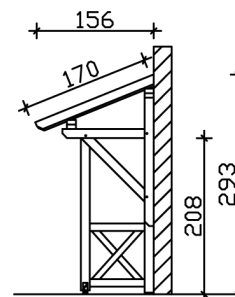

VORDACH POTSDAM 3

Massive Konstruktion aus Konstruktionsvollholz (KVH-Fichte)

VORDACH POTSDAM 3
176 x 156 cm

Gestaltungsbeispiel

- Ständer 12 x 12 cm
- Pfetten 12 x 12 cm
- Sparren 6 x 12 cm
- 20 mm Dachschalung

Vordach

VORDACH POTSDAM TYP 3, 176 X 156 CM, WEISS

Datenblatt / Baubeschreibung

Material	KVH, Fichte
Farbe	Weiß
Farbbehandlung	Lasiert
Größe	176 x 156 cm
Außenbreite inkl. Dachüberstand	176 cm
Außentiefe inkl. Dachüberstand	156 cm
Gesamthöhe vorne	220 cm
Gesamthöhe hinten	293 cm
Dachform	Pulldach
Material Dacheindeckung	Dachschalung
Dachstärke	20 mm
Dachfläche	2.99 m²
Dachneigung	nach vorne
Gefälle	22 °
Dachblende	Holzblende
Schindelbedarf á 2m ²	2 Paket(e)

Durchgangshöhe vorne	208 cm
Pfostenstärke	12 x 12 cm
Pfostenabstand Breite	130 cm
Verankerung	
Montageart	Wandanbau
nicht im Lieferumfang enthalten	Dübel für die Wandmontage
Garantie	5 Jahre gemäß unseren Garantiebedingungen
Verpackungsgewicht gesamt	178 kg
Anzahl Packstücke	1
Verpackungsmaß	Breite: 260 cm, Höhe: 35 cm, Tiefe: 120 cm, 178 kg
Artikelnummer	206032-11-31
EAN-Nummer	4018211017249

VORDACH POTSDAM 3

176 x 156 cm

Grundriss

Schnitt

VORDACH POTSDAM 3

176 x 156 cm
Schnitte und Ansichten Maßstab 1:100

Ansicht Vorne