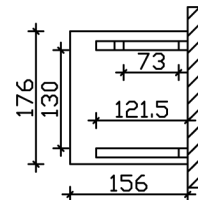

VORDACH POTSDAM 3

Massive Konstruktion aus Konstruktionsvollholz (KVH-Fichte)

VORDACH POTSDAM 3
176 x 156 cm

Gestaltungsbeispiel

- Ständer 12 x 12 cm
- Pfetten 12 x 12 cm
- Sparren 6 x 12 cm
- 20 mm Dachschalung

Vordach

VORDACH POTSDAM TYP 3, 176 X 156 CM, WEISS

Datenblatt / Baubeschreibung

Material	KVH, Fichte
Farbe	Weiß
Farbbehandlung	Lasiert
Größe	176 x 156 cm
Außenbreite inkl. Dachüberstand	176 cm
Außentiefe inkl. Dachüberstand	156 cm
Gesamthöhe vorne	220 cm
Gesamthöhe hinten	293 cm
Dachform	Pulldach
Material Dacheindeckung	Dachschalung
Dachstärke	20 mm
Dachfläche	2.99 m²
Dachneigung	nach vorne
Gefälle	22 °
Dachblende	Holzblende
Schindelbedarf á 2m ²	2 Paket(e)

Durchgangshöhe vorne	208 cm
Pfostenstärke	12 x 12 cm
Pfostenabstand Breite	130 cm
Verankerung	
Montageart	Wandanbau
nicht im Lieferumfang enthalten	Dübel für die Wandmontage
Garantie	5 Jahre gemäß unseren Garantiebedingungen
Verpackungsgewicht gesamt	178 kg
Anzahl Packstücke	1
Verpackungsmaß	Breite: 260 cm, Höhe: 35 cm, Tiefe: 120 cm, 178 kg
Artikelnummer	206032-11-31
EAN-Nummer	4018211017249

VORDACH POTSDAM 3

176 x 156 cm

Grundriss

Schnitt

VORDACH POTSDAM 3

176 x 156 cm
Schnitte und Ansichten Maßstab 1:100

Ansicht Vorne