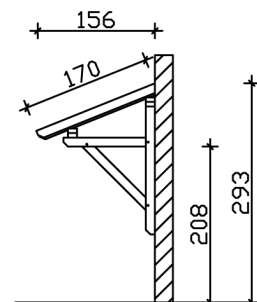

VORDACH POTSDAM 1

Massive Konstruktion aus Konstruktionsvollholz (KVH-Fichte)

VORDACH POTSDAM 1
176 x 156 cm

Gestaltungsbeispiel

- Ständer 12 x 12 cm
- Pfetten 12 x 12 cm
- Sparren 6 x 12 cm
- 20 mm Dachschalung

Vordach

VORDACH POTSDAM TYP 1, 176 X 156 CM, EICHE HELL

Datenblatt / Baubeschreibung

Material	KVH, Fichte
Farbe	Eiche hell
Farbbehandlung	Lasiert
Größe	176 x 156 cm
Außenbreite inkl. Dachüberstand	176 cm
Außentiefe inkl. Dachüberstand	156 cm
Gesamthöhe vorne	220 cm
Gesamthöhe hinten	293 cm
Dachform	Pulldach
Material Dacheindeckung	Dachschalung
Dachstärke	20 mm
Dachfläche	2.99 m²
Dachneigung	nach vorne
Gefälle	22 °
Dachblende	Holzblende
Schindelbedarf á 2m ²	2 Paket(e)

Durchgangshöhe vorne	208 cm
Pfostenstärke	12 x 12 cm
Pfostenabstand Breite	130 cm
Verankerung	
Montageart	Wandanbau
nicht im Lieferumfang enthalten	Dübel für die Wandmontage
Garantie	5 Jahre gemäß unseren Garantiebedingungen
Verpackungsgewicht gesamt	148 kg
Anzahl Packstücke	1
Verpackungsmaß	Breite: 270 cm, Höhe: 30 cm, Tiefe: 120 cm, 148 kg
Artikelnummer	206018-01-31
EAN-Nummer	4018211016143

VORDACH POTSDAM 1

176 x 156 cm

Grundriss

Schnitt

VORDACH POTSDAM 1

176 x 156 cm
Schnitte und Ansichten Maßstab 1:100

Ansicht Vorne