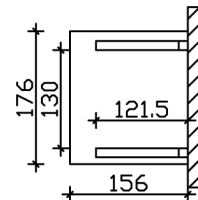

VORDACH POTSDAM 1

Massive Konstruktion aus Konstruktionsvollholz (KVH-Fichte)

VORDACH POTSDAM 1
176 x 156 cm

Gestaltungsbeispiel

- Ständer 12 x 12 cm
- Pfetten 12 x 12 cm
- Sparren 6 x 12 cm
- 20 mm Dachschalung

Vordach

VORDACH POTSDAM TYP 1, 176 X 156 CM, EICHE HELL

Datenblatt / Baubeschreibung

Material	KVH, Fichte
Farbe	Eiche hell
Farbbehandlung	Lasiert
Größe	176 x 156 cm
Außenbreite inkl. Dachüberstand	176 cm
Außentiefe inkl. Dachüberstand	156 cm
Gesamthöhe vorne	220 cm
Gesamthöhe hinten	293 cm
Dachform	Pulldach
Material Dacheindeckung	Dachschalung
Dachstärke	20 mm
Dachfläche	2.99 m²
Dachneigung	nach vorne
Gefälle	22 °
Dachblende	Holzblende
Schindelbedarf á 2m ²	2 Paket(e)

Durchgangshöhe vorne	208 cm
Pfostenstärke	12 x 12 cm
Pfostenabstand Breite	130 cm
Verankerung	
Montageart	Wandanbau
nicht im Lieferumfang enthalten	Dübel für die Wandmontage
Garantie	5 Jahre gemäß unseren Garantiebedingungen
Verpackungsgewicht gesamt	148 kg
Anzahl Packstücke	1
Verpackungsmaß	Breite: 270 cm, Höhe: 30 cm, Tiefe: 120 cm, 148 kg
Artikelnummer	206018-01-31
EAN-Nummer	4018211016143

VORDACH POTSDAM 1

176 x 156 cm

Grundriss

Schnitt

VORDACH POTSDAM 1

176 x 156 cm
Schnitte und Ansichten Maßstab 1:100

Ansicht Vorne