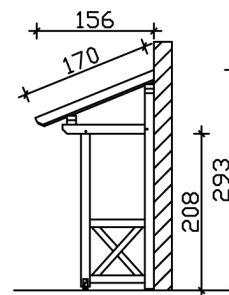

VORDACH POTSDAM 4

Massive Konstruktion aus Konstruktionsvollholz (KVH-Fichte)

VORDACH POTSDAM 4
176 x 156 cm

Gestaltungsbeispiel

- Ständer 12 x 12 cm
- Pfetten 12 x 12 cm
- Sparren 6 x 12 cm
- 20 mm Dachschalung

Vordach

VORDACH POTSDAM TYP 4, 176 X 156 CM, ANTHRAZIT

Datenblatt / Baubeschreibung

Material	KVH, Fichte
Farbe	Anthrazit
Farbbehandlung	Lasiert
Größe	176 x 156 cm
Außenbreite inkl. Dachüberstand	176 cm
Außentiefe inkl. Dachüberstand	156 cm
Gesamthöhe vorne	220 cm
Gesamthöhe hinten	293 cm
Dachform	Pulldach
Material Dacheindeckung	Dachschalung
Dachstärke	20 mm
Dachfläche	2.99 m²
Dachneigung	nach vorne
Gefälle	22 °
Dachblende	Holzblende
Schindelbedarf á 2m ²	2 Paket(e)

Durchgangshöhe vorne	208 cm
Pfostenstärke	12 x 12 cm
Pfostenabstand Breite	130 cm
Montageart	Wandanbau
nicht im Lieferumfang enthalten	Dübel für die Wandmontage
Garantie	5 Jahre gemäß unseren Garantiebedingungen
Verpackungsgewicht gesamt	204 kg
Anzahl Packstücke	1
Verpackungsmaß	Breite: 270 cm, Höhe: 30 cm, Tiefe: 120 cm, 204 kg
Artikelnummer	206049-16-31
EAN-Nummer	4018211043613

VORDACH POTSDAM 4

176 x 156 cm

Grundriss

Schnitt

VORDACH POTSDAM 4

176 x 156 cm
Schnitte und Ansichten Maßstab 1:100

Ansicht Vorne