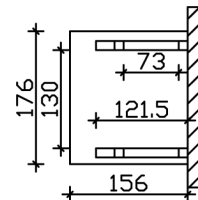

VORDACH POTSDAM 4

Massive Konstruktion aus Konstruktionsvollholz (KVH-Fichte)

VORDACH POTSDAM 4
176 x 156 cm

Gestaltungsbeispiel

- Ständer 12 x 12 cm
- Pfetten 12 x 12 cm
- Sparren 6 x 12 cm
- 20 mm Dachschalung

Vordach

VORDACH POTSDAM TYP 4, 176 X 156 CM, ANTHRAZIT

Datenblatt / Baubeschreibung

Material	KVH, Fichte
Farbe	Anthrazit
Farbbehandlung	Lasiert
Größe	176 x 156 cm
Außenbreite inkl. Dachüberstand	176 cm
Außentiefe inkl. Dachüberstand	156 cm
Gesamthöhe vorne	220 cm
Gesamthöhe hinten	293 cm
Dachform	Pulldach
Material Dacheindeckung	Dachschalung
Dachstärke	20 mm
Dachfläche	2.99 m²
Dachneigung	nach vorne
Gefälle	22 °
Dachblende	Holzblende
Schindelbedarf á 2m ²	2 Paket(e)

Durchgangshöhe vorne	208 cm
Pfostenstärke	12 x 12 cm
Pfostenabstand Breite	130 cm
Montageart	Wandanbau
nicht im Lieferumfang enthalten	Dübel für die Wandmontage
Garantie	5 Jahre gemäß unseren Garantiebedingungen
Verpackungsgewicht gesamt	204 kg
Anzahl Packstücke	1
Verpackungsmaß	Breite: 270 cm, Höhe: 30 cm, Tiefe: 120 cm, 204 kg
Artikelnummer	206049-16-31
EAN-Nummer	4018211043613

VORDACH POTSDAM 4

176 x 156 cm

Grundriss

Schnitt

VORDACH POTSDAM 4

176 x 156 cm
Schnitte und Ansichten Maßstab 1:100

Ansicht Vorne