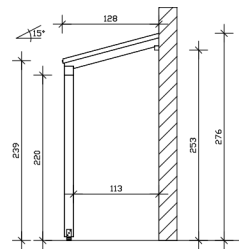

### Datenblatt / Baubeschreibung

Material	<b>Leimholz, Fichte</b>
Farbe	<b>Schiefergrau</b>
Farbbehandlung	<b>Lasiert</b>
Größe	<b>203 x 128 cm</b>
Außenbreite inkl. Dachüberstand	<b>203 cm</b>
Außentiefe inkl. Dachüberstand	<b>128 cm</b>
Gesamthöhe vorne	<b>239 cm</b>
Gesamthöhe hinten	<b>276 cm</b>
Dachform	<b>Pulldach</b>
Material Dacheindeckung	<b>Dachschalung</b>
Dachstärke	<b>20 mm</b>
Dachfläche	<b>2.7 m<sup>2</sup></b>
Dachneigung	<b>nach vorne</b>
Gefälle	<b>15 °</b>
Dachblende	<b>Holzblende</b>
Schindelbedarf á 2m <sup>2</sup>	<b>2 Paket(e)</b>

Grundfläche	<b>2.6 m<sup>2</sup></b>
Umbauter Raum	<b>6.69 m<sup>3</sup></b>
Durchgangshöhe vorne	<b>220 cm</b>
Pfostenstärke	<b>12 x 12 cm</b>
Pfostenlänge	<b>215 cm</b>
Pfostenabstand Breite	<b>176 cm</b>
Pfostenanzahl	<b>2 Stück</b>
Verankerung	<b>Aufschraubstütze</b>
Montageart	<b>Wandanbau</b>
nicht im Lieferumfang enthalten	<b>Dübel für die Wandmontage</b>
Garantie	<b>5 Jahre gemäß unseren Garantiebedingungen</b>
Verpackungsgewicht gesamt	<b>125 kg</b>
Anzahl Packstücke	<b>1</b>
Verpackungsmaß	<b>Breite: 220 cm, Höhe: 40 cm, Tiefe: 120 cm, 125 kg</b>
Artikelnummer	<b>206667-13-31</b>
EAN-Nummer	<b>4018211040186</b>

## VORDACH PREROW

203 x 128 cm

Schnitt

Ansicht Vorne

# VORDACH PREROW

203 x 128 cm  
Schnitte und Ansichten Maßstab 1:100