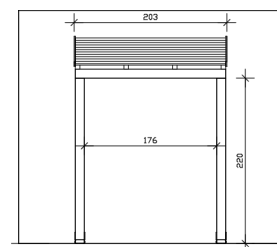

### Datenblatt / Baubeschreibung

Material	<b>Leimholz, Fichte</b>
Farbe	<b>Schiefergrau</b>
Farbbehandlung	<b>Lasiert</b>
Größe	<b>203 x 128 cm</b>
Außenbreite inkl. Dachüberstand	<b>203 cm</b>
Außentiefe inkl. Dachüberstand	<b>128 cm</b>
Gesamthöhe vorne	<b>239 cm</b>
Gesamthöhe hinten	<b>276 cm</b>
Dachform	<b>Pulldach</b>
Material Dacheindeckung	<b>Dachschalung</b>
Dachstärke	<b>20 mm</b>
Dachfläche	<b>2.7 m<sup>2</sup></b>
Dachneigung	<b>nach vorne</b>
Gefälle	<b>15 °</b>
Dachblende	<b>Holzblende</b>
Schindelbedarf á 2m <sup>2</sup>	<b>2 Paket(e)</b>

Grundfläche	<b>2.6 m<sup>2</sup></b>
Umbauter Raum	<b>6.69 m<sup>3</sup></b>
Durchgangshöhe vorne	<b>220 cm</b>
Pfostenstärke	<b>12 x 12 cm</b>
Pfostenlänge	<b>215 cm</b>
Pfostenabstand Breite	<b>176 cm</b>
Pfostenanzahl	<b>2 Stück</b>
Verankerung	<b>Aufschraubstütze</b>
Montageart	<b>Wandanbau</b>
nicht im Lieferumfang enthalten	<b>Dübel für die Wandmontage</b>
Garantie	<b>5 Jahre gemäß unseren Garantiebedingungen</b>
Verpackungsgewicht gesamt	<b>125 kg</b>
Anzahl Packstücke	<b>1</b>
Verpackungsmaß	<b>Breite: 220 cm, Höhe: 40 cm, Tiefe: 120 cm, 125 kg</b>
Artikelnummer	<b>206667-13-31</b>
EAN-Nummer	<b>4018211040186</b>

## VORDACH PREROW

203 x 128 cm

Schnitt

Ansicht Vorne

# VORDACH PREROW

203 x 128 cm  
Schnitte und Ansichten Maßstab 1:100