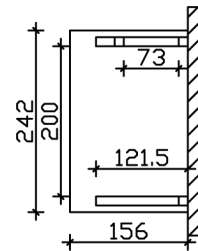

VORDACH PADERBORN 3

Massive Konstruktion aus Konstruktionsvollholz (KVH-Fichte)

VORDACH PADERBORN 3

242 x 156 cm

Gestaltungsbeispiel

- Ständer 12 x 12 cm
- Pfetten 12 x 12 cm
- Sparren 6 x 12 cm
- 20 mm Dachschalung

Vordach

VORDACH PADERBORN TYP 3, 242 X 156 CM, WEISS

Datenblatt / Baubeschreibung

Material	KVH, Fichte
Farbe	Weiß
Farbbehandlung	Lasiert
Größe	242 x 156 cm
Außenbreite inkl. Dachüberstand	242 cm
Außentiefe inkl. Dachüberstand	156 cm
Gesamthöhe vorne	220 cm
Gesamthöhe hinten	293 cm
Dachform	Pulldach
Material Dacheindeckung	Dachschalung
Dachstärke	20 mm
Dachfläche	4.11 m²
Dachneigung	nach vorne
Gefälle	22 °
Dachblende	Holzblende
Schindelbedarf á 2m ²	3 Paket(e)

Durchgangshöhe vorne	208 cm
Pfostenstärke	12 x 12 cm
Pfostenabstand Breite	200 cm
Verankerung	
Montageart	Wandanbau
nicht im Lieferumfang enthalten	Dübel für die Wandmontage
Garantie	5 Jahre gemäß unseren Garantiebedingungen
Verpackungsgewicht gesamt	207 kg
Anzahl Packstücke	1
Verpackungsmaß	Breite: 275 cm, Höhe: 35 cm, Tiefe: 120 cm, 207 kg
Artikelnummer	206131-11-31
EAN-Nummer	4018211017287

VORDACH PADERBORN 3

242 x 156 cm

Grundriss

Schnitt

VORDACH PADERBORN 3

242 x 156 cm
Schnitte und Ansichten Maßstab 1:100

Ansicht Vorne