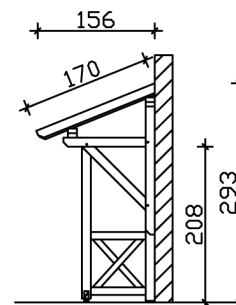

VORDACH PADERBORN 3

Massive Konstruktion aus Konstruktionsvollholz (KVH-Fichte)

VORDACH PADERBORN 3

242 x 156 cm

Gestaltungsbeispiel

- Ständer 12 x 12 cm
- Pfetten 12 x 12 cm
- Sparren 6 x 12 cm
- 20 mm Dachschalung

Vordach

VORDACH PADERBORN TYP 3, 242 X 156 CM, WEISS

Datenblatt / Baubeschreibung

Material	KVH, Fichte
Farbe	Weiß
Farbbehandlung	Lasiert
Größe	242 x 156 cm
Außenbreite inkl. Dachüberstand	242 cm
Außentiefe inkl. Dachüberstand	156 cm
Gesamthöhe vorne	220 cm
Gesamthöhe hinten	293 cm
Dachform	Pulldach
Material Dacheindeckung	Dachschalung
Dachstärke	20 mm
Dachfläche	4.11 m²
Dachneigung	nach vorne
Gefälle	22 °
Dachblende	Holzblende
Schindelbedarf á 2m ²	3 Paket(e)

Durchgangshöhe vorne	208 cm
Pfostenstärke	12 x 12 cm
Pfostenabstand Breite	200 cm
Verankerung	
Montageart	Wandanbau
nicht im Lieferumfang enthalten	Dübel für die Wandmontage
Garantie	5 Jahre gemäß unseren Garantiebedingungen
Verpackungsgewicht gesamt	207 kg
Anzahl Packstücke	1
Verpackungsmaß	Breite: 275 cm, Höhe: 35 cm, Tiefe: 120 cm, 207 kg
Artikelnummer	206131-11-31
EAN-Nummer	4018211017287

VORDACH PADERBORN 3

242 x 156 cm

Grundriss

Schnitt

VORDACH PADERBORN 3

242 x 156 cm
Schnitte und Ansichten Maßstab 1:100

Ansicht Vorne