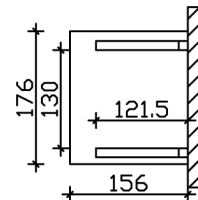

VORDACH POTSDAM 1

Massive Konstruktion aus Konstruktionsvollholz (KVH-Fichte)

VORDACH POTSDAM 1
176 x 156 cm

Gestaltungsbeispiel

- Ständer 12 x 12 cm
- Pfetten 12 x 12 cm
- Sparren 6 x 12 cm
- 20 mm Dachschalung

Vordach

VORDACH POTSDAM TYP 1, 176 X 156 CM, NATUR

Datenblatt / Baubeschreibung

Material	KVH, Fichte
Farbe	Natur
Farbbehandlung	Unbehandelt
Größe	176 x 156 cm
Außenbreite inkl. Dachüberstand	176 cm
Außentiefe inkl. Dachüberstand	156 cm
Gesamthöhe vorne	220 cm
Gesamthöhe hinten	293 cm
Dachform	Pulldach
Material Dacheindeckung	Dachschalung
Dachstärke	20 mm
Dachfläche	2.99 m²
Dachneigung	nach vorne
Gefälle	22 °
Dachblende	Holzblende
Schindelbedarf á 2m ²	2 Paket(e)

Durchgangshöhe vorne	208 cm
Pfostenstärke	12 x 12 cm
Pfostenabstand Breite	130 cm
Verankerung	
Montageart	Wandanbau
nicht im Lieferumfang enthalten	Dübel für die Wandmontage
Garantie	5 Jahre gemäß unseren Garantiebedingungen
Verpackungsgewicht gesamt	148 kg
Anzahl Packstücke	1
Verpackungsmaß	Breite: 270 cm, Höhe: 30 cm, Tiefe: 120 cm, 148 kg
Artikelnummer	206018-00-31
EAN-Nummer	4018211206018

VORDACH POTSDAM 1

176 x 156 cm

Grundriss

Schnitt

VORDACH POTSDAM 1

176 x 156 cm
Schnitte und Ansichten Maßstab 1:100

Ansicht Vorne