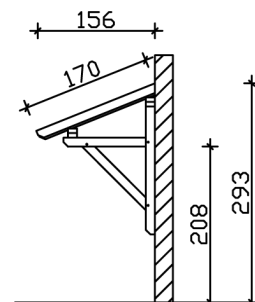

VORDACH POTSDAM 1

Massive Konstruktion aus Konstruktionsvollholz (KVH-Fichte)

VORDACH POTSDAM 1
176 x 156 cm

Gestaltungsbeispiel

- Ständer 12 x 12 cm
- Pfetten 12 x 12 cm
- Sparren 6 x 12 cm
- 20 mm Dachschalung

Vordach

VORDACH POTSDAM TYP 1, 176 X 156 CM, NATUR

Datenblatt / Baubeschreibung

Material	KVH, Fichte
Farbe	Natur
Farbbehandlung	Unbehandelt
Größe	176 x 156 cm
Außenbreite inkl. Dachüberstand	176 cm
Außentiefe inkl. Dachüberstand	156 cm
Gesamthöhe vorne	220 cm
Gesamthöhe hinten	293 cm
Dachform	Pulldach
Material Dacheindeckung	Dachschalung
Dachstärke	20 mm
Dachfläche	2.99 m²
Dachneigung	nach vorne
Gefälle	22 °
Dachblende	Holzblende
Schindelbedarf á 2m ²	2 Paket(e)

Durchgangshöhe vorne	208 cm
Pfostenstärke	12 x 12 cm
Pfostenabstand Breite	130 cm
Verankerung	
Montageart	Wandanbau
nicht im Lieferumfang enthalten	Dübel für die Wandmontage
Garantie	5 Jahre gemäß unseren Garantiebedingungen
Verpackungsgewicht gesamt	148 kg
Anzahl Packstücke	1
Verpackungsmaß	Breite: 270 cm, Höhe: 30 cm, Tiefe: 120 cm, 148 kg
Artikelnummer	206018-00-31
EAN-Nummer	4018211206018

VORDACH POTSDAM 1

176 x 156 cm

Grundriss

Schnitt

VORDACH POTSDAM 1

176 x 156 cm
Schnitte und Ansichten Maßstab 1:100

Ansicht Vorne