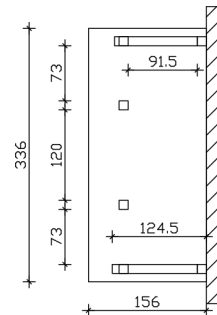

VORDACH PADERBORN 6

Massive Konstruktion aus Konstruktionsvollholz (KVH-Fichte)

VORDACH PADERBORN 6

336 x 156 cm

Gestaltungsbeispiel

- Ständer 12 x 12 cm
- Pfetten 12 x 12 cm
- Sparren 6 x 12 cm
- 20 mm Dachschalung

Vordach

VORDACH PADERBORN TYP 6, 336 X 156 CM , ANTHRAZIT

Datenblatt / Baubeschreibung

Material	KVH, Fichte
Farbe	Anthrazit
Farbbehandlung	Lasiert
Größe	336 x 156 cm
Außenbreite inkl. Dachüberstand	336 cm
Außentiefe inkl. Dachüberstand	156 cm
Gesamthöhe vorne	220 cm
Gesamthöhe hinten	293 cm
Dachform	Pulldach
Material Dacheindeckung	Dachschalung
Dachstärke	20 mm
Dachfläche	5.71 m²
Dachneigung	nach vorne
Gefälle	22 °
Dachblende	Holzblende
Schindelbedarf á 2m ²	4 Paket(e)

Durchgangshöhe vorne	208 cm
Pfostenstärke	12 x 12 cm
Pfostenabstand Breite	120 cm
Montageart	Wandanbau
nicht im Lieferumfang enthalten	Dübel für die Wandmontage
Garantie	5 Jahre gemäß unseren Garantiebedingungen
Verpackungsgewicht gesamt	320 kg
Anzahl Packstücke	1
Verpackungsmaß	Breite: 330 cm, Höhe: 45 cm, Tiefe: 120 cm, 320 kg
Artikelnummer	206162-16-31
EAN-Nummer	4018211043675

VORDACH PADERBORN 6

336 x 156 cm

Grundriss

Schnitt

VORDACH PADERBORN 6

336 x 156 cm
Schnitte und Ansichten Maßstab 1:100

Ansicht Vorne