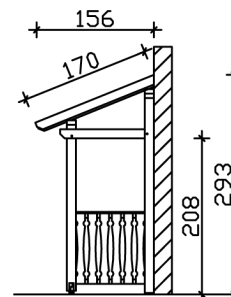

VORDACH PADERBORN 6

Massive Konstruktion aus Konstruktionsvollholz (KVH-Fichte)

VORDACH PADERBORN 6

336 x 156 cm

Gestaltungsbeispiel

- Ständer 12 x 12 cm
- Pfetten 12 x 12 cm
- Sparren 6 x 12 cm
- 20 mm Dachschalung

Vordach

VORDACH PADERBORN TYP 6, 336 X 156 CM , ANTHRAZIT

Datenblatt / Baubeschreibung

Material	KVH, Fichte
Farbe	Anthrazit
Farbbehandlung	Lasiert
Größe	336 x 156 cm
Außenbreite inkl. Dachüberstand	336 cm
Außentiefe inkl. Dachüberstand	156 cm
Gesamthöhe vorne	220 cm
Gesamthöhe hinten	293 cm
Dachform	Pulldach
Material Dacheindeckung	Dachschalung
Dachstärke	20 mm
Dachfläche	5.71 m²
Dachneigung	nach vorne
Gefälle	22 °
Dachblende	Holzblende
Schindelbedarf á 2m ²	4 Paket(e)

Durchgangshöhe vorne	208 cm
Pfostenstärke	12 x 12 cm
Pfostenabstand Breite	120 cm
Montageart	Wandanbau
nicht im Lieferumfang enthalten	Dübel für die Wandmontage
Garantie	5 Jahre gemäß unseren Garantiebedingungen
Verpackungsgewicht gesamt	320 kg
Anzahl Packstücke	1
Verpackungsmaß	Breite: 330 cm, Höhe: 45 cm, Tiefe: 120 cm, 320 kg
Artikelnummer	206162-16-31
EAN-Nummer	4018211043675

VORDACH PADERBORN 6

336 x 156 cm

Grundriss

Schnitt

VORDACH PADERBORN 6

336 x 156 cm
Schnitte und Ansichten Maßstab 1:100

Ansicht Vorne