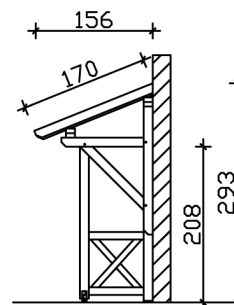

VORDACH PADERBORN 3

Massive Konstruktion aus Konstruktionsvollholz (KVH-Fichte)

VORDACH PADERBORN 3

242 x 156 cm

Gestaltungsbeispiel

- Ständer 12 x 12 cm
- Pfetten 12 x 12 cm
- Sparren 6 x 12 cm
- 20 mm Dachschalung

Vordach

VORDACH PADERBORN TYP 3, 242 X 156 CM, EICHE HELL

Datenblatt / Baubeschreibung

Material	KVH, Fichte
Farbe	Eiche hell
Farbbehandlung	Lasiert
Größe	242 x 156 cm
Außenbreite inkl. Dachüberstand	242 cm
Außentiefe inkl. Dachüberstand	156 cm
Gesamthöhe vorne	220 cm
Gesamthöhe hinten	293 cm
Dachform	Pulldach
Material Dacheindeckung	Dachschalung
Dachstärke	20 mm
Dachfläche	4.11 m²
Dachneigung	nach vorne
Gefälle	22 °
Dachblende	Holzblende
Schindelbedarf á 2m ²	3 Paket(e)

Durchgangshöhe vorne	208 cm
Pfostenstärke	12 x 12 cm
Pfostenabstand Breite	200 cm
Verankerung	
Montageart	Wandanbau
nicht im Lieferumfang enthalten	Dübel für die Wandmontage
Garantie	5 Jahre gemäß unseren Garantiebedingungen
Verpackungsgewicht gesamt	207 kg
Anzahl Packstücke	1
Verpackungsmaß	Breite: 275 cm, Höhe: 35 cm, Tiefe: 120 cm, 207 kg
Artikelnummer	206131-01-31
EAN-Nummer	4018211016204

VORDACH PADERBORN 3

242 x 156 cm

Grundriss

Schnitt

VORDACH PADERBORN 3

242 x 156 cm
Schnitte und Ansichten Maßstab 1:100

Ansicht Vorne