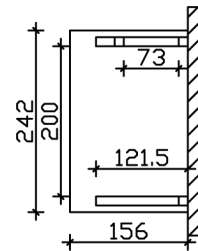

VORDACH PADERBORN 3

Massive Konstruktion aus Konstruktionsvollholz (KVH-Fichte)

VORDACH PADERBORN 3

242 x 156 cm

Gestaltungsbeispiel

- Ständer 12 x 12 cm
- Pfetten 12 x 12 cm
- Sparren 6 x 12 cm
- 20 mm Dachschalung

Vordach

VORDACH PADERBORN TYP 3, 242 X 156 CM, EICHE HELL

Datenblatt / Baubeschreibung

Material	KVH, Fichte
Farbe	Eiche hell
Farbbehandlung	Lasiert
Größe	242 x 156 cm
Außenbreite inkl. Dachüberstand	242 cm
Außentiefe inkl. Dachüberstand	156 cm
Gesamthöhe vorne	220 cm
Gesamthöhe hinten	293 cm
Dachform	Pulldach
Material Dacheindeckung	Dachschalung
Dachstärke	20 mm
Dachfläche	4.11 m²
Dachneigung	nach vorne
Gefälle	22 °
Dachblende	Holzblende
Schindelbedarf á 2m ²	3 Paket(e)

Durchgangshöhe vorne	208 cm
Pfostenstärke	12 x 12 cm
Pfostenabstand Breite	200 cm
Verankerung	
Montageart	Wandanbau
nicht im Lieferumfang enthalten	Dübel für die Wandmontage
Garantie	5 Jahre gemäß unseren Garantiebedingungen
Verpackungsgewicht gesamt	207 kg
Anzahl Packstücke	1
Verpackungsmaß	Breite: 275 cm, Höhe: 35 cm, Tiefe: 120 cm, 207 kg
Artikelnummer	206131-01-31
EAN-Nummer	4018211016204

VORDACH PADERBORN 3

242 x 156 cm

Grundriss

Schnitt

VORDACH PADERBORN 3

242 x 156 cm
Schnitte und Ansichten Maßstab 1:100

Ansicht Vorne