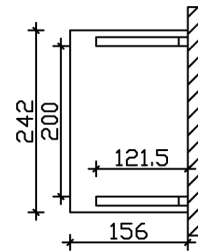

VORDACH PADERBORN 1

Massive Konstruktion aus Konstruktionsvollholz (KVH-Fichte)

VORDACH PADERBORN 1

242 x 156 cm

Gestaltungsbeispiel

- Ständer 12 x 12 cm
- Pfetten 12 x 12 cm
- Sparren 6 x 12 cm
- 20 mm Dachschalung

Vordach

VORDACH PADERBORN TYP 1, 242 X 156 CM, EICHE HELL

Datenblatt / Baubeschreibung

Material	KVH, Fichte
Farbe	Eiche hell
Farbbehandlung	Lasiert
Größe	242 x 156 cm
Außenbreite inkl. Dachüberstand	242 cm
Außentiefe inkl. Dachüberstand	156 cm
Gesamthöhe vorne	220 cm
Gesamthöhe hinten	293 cm
Dachform	Pulldach
Material Dacheindeckung	Dachschalung
Dachstärke	20 mm
Dachfläche	4.11 m²
Dachneigung	nach vorne
Gefälle	22 °
Dachblende	Holzblende
Schindelbedarf á 2m ²	3 Paket(e)

Durchgangshöhe vorne	208 cm
Pfostenstärke	12 x 12 cm
Pfostenabstand Breite	200 cm
Verankerung	
Montageart	Wandanbau
nicht im Lieferumfang enthalten	Dübel für die Wandmontage
Garantie	5 Jahre gemäß unseren Garantiebedingungen
Verpackungsgewicht gesamt	177 kg
Anzahl Packstücke	1
Verpackungsmaß	Breite: 270 cm, Höhe: 30 cm, Tiefe: 120 cm, 177 kg
Artikelnummer	206117-01-31
EAN-Nummer	4018211016181

VORDACH PADERBORN 1

242 x 156 cm

Grundriss

Schnitt

VORDACH PADERBORN 1

242 x 156 cm
Schnitte und Ansichten Maßstab 1:100

Ansicht Vorne