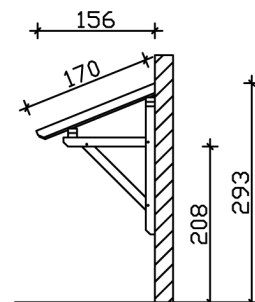

VORDACH PADERBORN 1

Massive Konstruktion aus Konstruktionsvollholz (KVH-Fichte)

VORDACH PADERBORN 1

242 x 156 cm

Gestaltungsbeispiel

- Ständer 12 x 12 cm
- Pfetten 12 x 12 cm
- Sparren 6 x 12 cm
- 20 mm Dachschalung

Vordach

VORDACH PADERBORN TYP 1, 242 X 156 CM, EICHE HELL

Datenblatt / Baubeschreibung

Material	KVH, Fichte
Farbe	Eiche hell
Farbbehandlung	Lasiert
Größe	242 x 156 cm
Außenbreite inkl. Dachüberstand	242 cm
Außentiefe inkl. Dachüberstand	156 cm
Gesamthöhe vorne	220 cm
Gesamthöhe hinten	293 cm
Dachform	Pulldach
Material Dacheindeckung	Dachschalung
Dachstärke	20 mm
Dachfläche	4.11 m²
Dachneigung	nach vorne
Gefälle	22 °
Dachblende	Holzblende
Schindelbedarf á 2m ²	3 Paket(e)

Durchgangshöhe vorne	208 cm
Pfostenstärke	12 x 12 cm
Pfostenabstand Breite	200 cm
Verankerung	
Montageart	Wandanbau
nicht im Lieferumfang enthalten	Dübel für die Wandmontage
Garantie	5 Jahre gemäß unseren Garantiebedingungen
Verpackungsgewicht gesamt	177 kg
Anzahl Packstücke	1
Verpackungsmaß	Breite: 270 cm, Höhe: 30 cm, Tiefe: 120 cm, 177 kg
Artikelnummer	206117-01-31
EAN-Nummer	4018211016181

VORDACH PADERBORN 1

242 x 156 cm

Grundriss

Schnitt

VORDACH PADERBORN 1

242 x 156 cm
Schnitte und Ansichten Maßstab 1:100

Ansicht Vorne