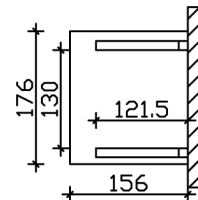

VORDACH POTSDAM 1

Massive Konstruktion aus Konstruktionsvollholz (KVH-Fichte)

VORDACH POTSDAM 1
176 x 156 cm

Gestaltungsbeispiel

- Ständer 12 x 12 cm
- Pfetten 12 x 12 cm
- Sparren 6 x 12 cm
- 20 mm Dachschalung

Vordach

VORDACH POTSDAM TYP 1, 176 X 156 CM, WEISS

Datenblatt / Baubeschreibung

Material	KVH, Fichte
Farbe	Weiß
Farbbehandlung	Lasiert
Größe	176 x 156 cm
Außenbreite inkl. Dachüberstand	176 cm
Außentiefe inkl. Dachüberstand	156 cm
Gesamthöhe vorne	220 cm
Gesamthöhe hinten	293 cm
Dachform	Pulldach
Material Dacheindeckung	Dachschalung
Dachstärke	20 mm
Dachfläche	2.99 m²
Dachneigung	nach vorne
Gefälle	22 °
Dachblende	Holzblende
Schindelbedarf á 2m ²	2 Paket(e)

Durchgangshöhe vorne	208 cm
Pfostenstärke	12 x 12 cm
Pfostenabstand Breite	130 cm
Verankerung	
Montageart	Wandanbau
nicht im Lieferumfang enthalten	Dübel für die Wandmontage
Garantie	5 Jahre gemäß unseren Garantiebedingungen
Verpackungsgewicht gesamt	148 kg
Anzahl Packstücke	1
Verpackungsmaß	Breite: 270 cm, Höhe: 30 cm, Tiefe: 120 cm, 148 kg
Artikelnummer	206018-11-31
EAN-Nummer	4018211017225

VORDACH POTSDAM 1

176 x 156 cm

Grundriss

Schnitt

VORDACH POTSDAM 1

176 x 156 cm
Schnitte und Ansichten Maßstab 1:100

Ansicht Vorne