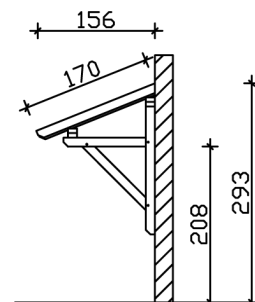

VORDACH POTSDAM 1

Massive Konstruktion aus Konstruktionsvollholz (KVH-Fichte)

VORDACH POTSDAM 1
176 x 156 cm

Gestaltungsbeispiel

- Ständer 12 x 12 cm
- Pfetten 12 x 12 cm
- Sparren 6 x 12 cm
- 20 mm Dachschalung

Vordach

VORDACH POTSDAM TYP 1, 176 X 156 CM, WEISS

Datenblatt / Baubeschreibung

Material	KVH, Fichte
Farbe	Weiß
Farbbehandlung	Lasiert
Größe	176 x 156 cm
Außenbreite inkl. Dachüberstand	176 cm
Außentiefe inkl. Dachüberstand	156 cm
Gesamthöhe vorne	220 cm
Gesamthöhe hinten	293 cm
Dachform	Pulldach
Material Dacheindeckung	Dachschalung
Dachstärke	20 mm
Dachfläche	2.99 m²
Dachneigung	nach vorne
Gefälle	22 °
Dachblende	Holzblende
Schindelbedarf á 2m ²	2 Paket(e)

Durchgangshöhe vorne	208 cm
Pfostenstärke	12 x 12 cm
Pfostenabstand Breite	130 cm
Verankerung	
Montageart	Wandanbau
nicht im Lieferumfang enthalten	Dübel für die Wandmontage
Garantie	5 Jahre gemäß unseren Garantiebedingungen
Verpackungsgewicht gesamt	148 kg
Anzahl Packstücke	1
Verpackungsmaß	Breite: 270 cm, Höhe: 30 cm, Tiefe: 120 cm, 148 kg
Artikelnummer	206018-11-31
EAN-Nummer	4018211017225

VORDACH POTSDAM 1

176 x 156 cm

Grundriss

Schnitt

VORDACH POTSDAM 1

176 x 156 cm
Schnitte und Ansichten Maßstab 1:100

Ansicht Vorne