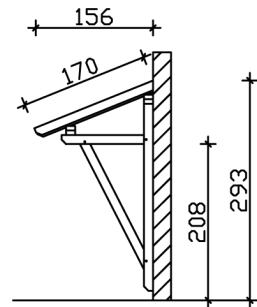

### Datenblatt / Baubeschreibung

Material	<b>KVH, Fichte</b>
Farbe	<b>Nussbaum</b>
Farbbehandlung	<b>Lasiert</b>
Größe	<b>176 x 156 cm</b>
Außenbreite inkl. Dachüberstand	<b>176 cm</b>
Außentiefe inkl. Dachüberstand	<b>156 cm</b>
Gesamthöhe vorne	<b>220 cm</b>
Gesamthöhe hinten	<b>293 cm</b>
Dachform	<b>Pulldach</b>
Material Dacheindeckung	<b>Dachschalung</b>
Dachstärke	<b>20 mm</b>
Dachfläche	<b>2.99 m<sup>2</sup></b>
Dachneigung	<b>nach vorne</b>
Gefälle	<b>22 °</b>
Dachblende	<b>Holzblende</b>
Schindelbedarf á 2m <sup>2</sup>	<b>2 Paket(e)</b>

Durchgangshöhe vorne	<b>208 cm</b>
Pfostenstärke	<b>12 x 12 cm</b>
Pfostenabstand Breite	<b>130 cm</b>
Verankerung	
Montageart	<b>Wandanbau</b>
nicht im Lieferumfang enthalten	<b>Dübel für die Wandmontage</b>
Garantie	<b>5 Jahre gemäß unseren Garantiebedingungen</b>
Verpackungsgewicht gesamt	<b>169 kg</b>
Anzahl Packstücke	<b>1</b>
Verpackungsmaß	<b>Breite: 270 cm, Höhe: 30 cm, Tiefe: 120 cm, 169 kg</b>
Artikelnummer	<b>206025-03-31</b>
EAN-Nummer	<b>4018211016877</b>

## VORDACH POTSDAM 2

176 x 156 cm

Schnitt

Ansicht Vorne

## VORDACH POTSDAM 2

176 x 156 cm  
Schnitte und Ansichten Maßstab 1:100

Grundriss