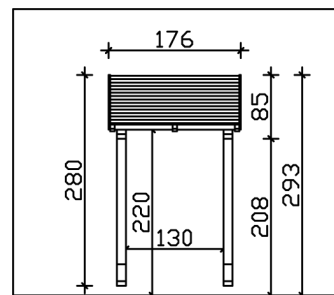

### Datenblatt / Baubeschreibung

Material	<b>KVH, Fichte</b>
Farbe	<b>Nussbaum</b>
Farbbehandlung	<b>Lasiert</b>
Größe	<b>176 x 156 cm</b>
Außenbreite inkl. Dachüberstand	<b>176 cm</b>
Außentiefe inkl. Dachüberstand	<b>156 cm</b>
Gesamthöhe vorne	<b>220 cm</b>
Gesamthöhe hinten	<b>293 cm</b>
Dachform	<b>Pulldach</b>
Material Dacheindeckung	<b>Dachschalung</b>
Dachstärke	<b>20 mm</b>
Dachfläche	<b>2.99 m<sup>2</sup></b>
Dachneigung	<b>nach vorne</b>
Gefälle	<b>22 °</b>
Dachblende	<b>Holzblende</b>
Schindelbedarf á 2m <sup>2</sup>	<b>2 Paket(e)</b>

Durchgangshöhe vorne	<b>208 cm</b>
Pfostenstärke	<b>12 x 12 cm</b>
Pfostenabstand Breite	<b>130 cm</b>
Verankerung	
Montageart	<b>Wandanbau</b>
nicht im Lieferumfang enthalten	<b>Dübel für die Wandmontage</b>
Garantie	<b>5 Jahre gemäß unseren Garantiebedingungen</b>
Verpackungsgewicht gesamt	<b>169 kg</b>
Anzahl Packstücke	<b>1</b>
Verpackungsmaß	<b>Breite: 270 cm, Höhe: 30 cm, Tiefe: 120 cm, 169 kg</b>
Artikelnummer	<b>206025-03-31</b>
EAN-Nummer	<b>4018211016877</b>

## VORDACH POTSDAM 2

176 x 156 cm

Schnitt

Ansicht Vorne

## VORDACH POTSDAM 2

176 x 156 cm  
Schnitte und Ansichten Maßstab 1:100

Grundriss