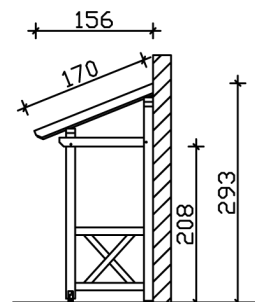

VORDACH PADERBORN 5

Massive Konstruktion aus Konstruktionsvollholz (KVH-Fichte)

VORDACH PADERBORN 5

336 x 156 cm

Gestaltungsbeispiel

- Ständer 12 x 12 cm
- Pfetten 12 x 12 cm
- Sparren 6 x 12 cm
- 20 mm Dachschalung

Vordach

VORDACH PADERBORN TYP 5, 336 X 156 CM, SCHIEFERGRAU

Datenblatt / Baubeschreibung

Material	KVH, Fichte
Farbe	Schiefergrau
Farbbehandlung	Lasiert
Größe	336 x 156 cm
Außenbreite inkl. Dachüberstand	336 cm
Außentiefe inkl. Dachüberstand	156 cm
Gesamthöhe vorne	220 cm
Gesamthöhe hinten	293 cm
Dachform	Pulldach
Material Dacheindeckung	Dachschalung
Dachstärke	20 mm
Dachfläche	5.71 m²
Dachneigung	nach vorne
Gefälle	22 °
Dachblende	Holzblende
Schindelbedarf á 2m ²	4 Paket(e)

Durchgangshöhe vorne	208 cm
Pfostenstärke	12 x 12 cm
Pfostenabstand Breite	120 cm
Verankerung	
Montageart	Wandanbau
nicht im Lieferumfang enthalten	Dübel für die Wandmontage
Garantie	5 Jahre gemäß unseren Garantiebedingungen
Verpackungsgewicht gesamt	334 kg
Anzahl Packstücke	1
Verpackungsmaß	Breite: 330 cm, Höhe: 40 cm, Tiefe: 120 cm, 334 kg
Artikelnummer	206155-13-31
EAN-Nummer	4018211029402

VORDACH PADERBORN 5

336 x 156 cm

Grundriss

Schnitt

VORDACH PADERBORN 5

336 x 156 cm
Schnitte und Ansichten Maßstab 1:100

Ansicht Vorne