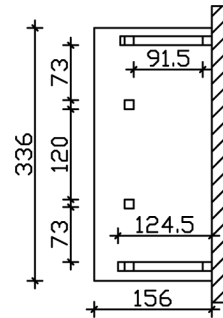

VORDACH PADERBORN 5

Massive Konstruktion aus Konstruktionsvollholz (KVH-Fichte)

VORDACH PADERBORN 5

336 x 156 cm

Gestaltungsbeispiel

- Ständer 12 x 12 cm
- Pfetten 12 x 12 cm
- Sparren 6 x 12 cm
- 20 mm Dachschalung

Vordach

VORDACH PADERBORN TYP 5, 336 X 156 CM, SCHIEFERGRAU

Datenblatt / Baubeschreibung

Material	KVH, Fichte
Farbe	Schiefergrau
Farbbehandlung	Lasiert
Größe	336 x 156 cm
Außenbreite inkl. Dachüberstand	336 cm
Außentiefe inkl. Dachüberstand	156 cm
Gesamthöhe vorne	220 cm
Gesamthöhe hinten	293 cm
Dachform	Pulldach
Material Dacheindeckung	Dachschalung
Dachstärke	20 mm
Dachfläche	5.71 m²
Dachneigung	nach vorne
Gefälle	22 °
Dachblende	Holzblende
Schindelbedarf á 2m ²	4 Paket(e)

Durchgangshöhe vorne	208 cm
Pfostenstärke	12 x 12 cm
Pfostenabstand Breite	120 cm
Verankerung	
Montageart	Wandanbau
nicht im Lieferumfang enthalten	Dübel für die Wandmontage
Garantie	5 Jahre gemäß unseren Garantiebedingungen
Verpackungsgewicht gesamt	334 kg
Anzahl Packstücke	1
Verpackungsmaß	Breite: 330 cm, Höhe: 40 cm, Tiefe: 120 cm, 334 kg
Artikelnummer	206155-13-31
EAN-Nummer	4018211029402

VORDACH PADERBORN 5

336 x 156 cm

Grundriss

Schnitt

VORDACH PADERBORN 5

336 x 156 cm
Schnitte und Ansichten Maßstab 1:100

Ansicht Vorne