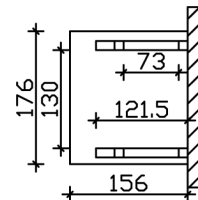

VORDACH POTSDAM 4

Massive Konstruktion aus Konstruktionsvollholz (KVH-Fichte)

VORDACH POTSDAM 4
176 x 156 cm

Gestaltungsbeispiel

- Ständer 12 x 12 cm
- Pfetten 12 x 12 cm
- Sparren 6 x 12 cm
- 20 mm Dachschalung

Vordach

VORDACH POTSDAM TYP 4, 176 X 156 CM, NATUR

Datenblatt / Baubeschreibung

Material	KVH, Fichte
Farbe	Natur
Farbbehandlung	Unbehandelt
Größe	176 x 156 cm
Außenbreite inkl. Dachüberstand	176 cm
Außentiefe inkl. Dachüberstand	156 cm
Gesamthöhe vorne	220 cm
Gesamthöhe hinten	293 cm
Dachform	Pulldach
Material Dacheindeckung	Dachschalung
Dachstärke	20 mm
Dachfläche	2.99 m²
Dachneigung	nach vorne
Gefälle	22 °
Dachblende	Holzblende
Schindelbedarf á 2m ²	2 Paket(e)

Durchgangshöhe vorne	208 cm
Pfostenstärke	12 x 12 cm
Pfostenabstand Breite	130 cm
Verankerung	
Montageart	Wandanbau
nicht im Lieferumfang enthalten	Dübel für die Wandmontage
Garantie	5 Jahre gemäß unseren Garantiebedingungen
Verpackungsgewicht gesamt	204 kg
Anzahl Packstücke	1
Verpackungsmaß	Breite: 270 cm, Höhe: 35 cm, Tiefe: 120 cm, 204 kg
Artikelnummer	206049-00-31
EAN-Nummer	4018211206049

VORDACH POTSDAM 4

176 x 156 cm

Grundriss

Schnitt

VORDACH POTSDAM 4

176 x 156 cm
Schnitte und Ansichten Maßstab 1:100

Ansicht Vorne