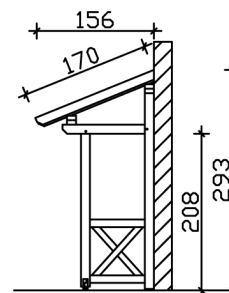

VORDACH POTSDAM 4

Massive Konstruktion aus Konstruktionsvollholz (KVH-Fichte)

VORDACH POTSDAM 4
176 x 156 cm

Gestaltungsbeispiel

- Ständer 12 x 12 cm
- Pfetten 12 x 12 cm
- Sparren 6 x 12 cm
- 20 mm Dachschalung

Vordach

VORDACH POTSDAM TYP 4, 176 X 156 CM, NATUR

Datenblatt / Baubeschreibung

Material	KVH, Fichte
Farbe	Natur
Farbbehandlung	Unbehandelt
Größe	176 x 156 cm
Außenbreite inkl. Dachüberstand	176 cm
Außentiefe inkl. Dachüberstand	156 cm
Gesamthöhe vorne	220 cm
Gesamthöhe hinten	293 cm
Dachform	Pulldach
Material Dacheindeckung	Dachschalung
Dachstärke	20 mm
Dachfläche	2.99 m²
Dachneigung	nach vorne
Gefälle	22 °
Dachblende	Holzblende
Schindelbedarf á 2m ²	2 Paket(e)

Durchgangshöhe vorne	208 cm
Pfostenstärke	12 x 12 cm
Pfostenabstand Breite	130 cm
Verankerung	
Montageart	Wandanbau
nicht im Lieferumfang enthalten	Dübel für die Wandmontage
Garantie	5 Jahre gemäß unseren Garantiebedingungen
Verpackungsgewicht gesamt	204 kg
Anzahl Packstücke	1
Verpackungsmaß	Breite: 270 cm, Höhe: 35 cm, Tiefe: 120 cm, 204 kg
Artikelnummer	206049-00-31
EAN-Nummer	4018211206049

VORDACH POTSDAM 4

176 x 156 cm

Grundriss

Schnitt

VORDACH POTSDAM 4

176 x 156 cm
Schnitte und Ansichten Maßstab 1:100

Ansicht Vorne