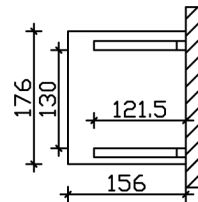

### Datenblatt / Baubeschreibung

Material	<b>KVH, Fichte</b>
Farbe	<b>Anthrazit</b>
Farbbehandlung	<b>Lasiert</b>
Größe	<b>176 x 156 cm</b>
Außenbreite inkl. Dachüberstand	<b>176 cm</b>
Außentiefe inkl. Dachüberstand	<b>156 cm</b>
Gesamthöhe vorne	<b>220 cm</b>
Gesamthöhe hinten	<b>293 cm</b>
Dachform	<b>Pulldach</b>
Material Dacheindeckung	<b>Dachschalung</b>
Dachstärke	<b>20 mm</b>
Dachfläche	<b>2.99 m<sup>2</sup></b>
Dachneigung	<b>nach vorne</b>
Gefälle	<b>22 °</b>
Dachblende	<b>Holzblende</b>
Schindelbedarf á 2m <sup>2</sup>	<b>2 Paket(e)</b>

Durchgangshöhe vorne	<b>208 cm</b>
Pfostenstärke	<b>12 x 12 cm</b>
Pfostenabstand Breite	<b>130 cm</b>
Montageart	<b>Wandanbau</b>
nicht im Lieferumfang enthalten	<b>Dübel für die Wandmontage</b>
Garantie	<b>5 Jahre gemäß unseren Garantiebedingungen</b>
Verpackungsgewicht gesamt	<b>148 kg</b>
Anzahl Packstücke	<b>1</b>
Verpackungsmaß	<b>Breite: 270 cm, Höhe: 30 cm, Tiefe: 120 cm, 148 kg</b>
Artikelnummer	<b>206018-16-31</b>
EAN-Nummer	<b>4018211043583</b>

## VORDACH POTSDAM 1

176 x 156 cm

Grundriss

Schnitt

# VORDACH POTSDAM 1

176 x 156 cm  
Schnitte und Ansichten Maßstab 1:100

Ansicht Vorne