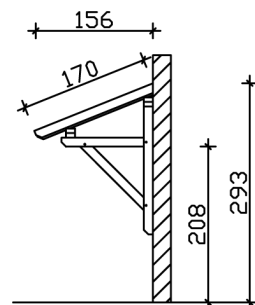

### Datenblatt / Baubeschreibung

Material	<b>KVH, Fichte</b>
Farbe	<b>Anthrazit</b>
Farbbehandlung	<b>Lasiert</b>
Größe	<b>176 x 156 cm</b>
Außenbreite inkl. Dachüberstand	<b>176 cm</b>
Außentiefe inkl. Dachüberstand	<b>156 cm</b>
Gesamthöhe vorne	<b>220 cm</b>
Gesamthöhe hinten	<b>293 cm</b>
Dachform	<b>Pulldach</b>
Material Dacheindeckung	<b>Dachschalung</b>
Dachstärke	<b>20 mm</b>
Dachfläche	<b>2.99 m<sup>2</sup></b>
Dachneigung	<b>nach vorne</b>
Gefälle	<b>22 °</b>
Dachblende	<b>Holzblende</b>
Schindelbedarf á 2m <sup>2</sup>	<b>2 Paket(e)</b>

Durchgangshöhe vorne	<b>208 cm</b>
Pfostenstärke	<b>12 x 12 cm</b>
Pfostenabstand Breite	<b>130 cm</b>
Montageart	<b>Wandanbau</b>
nicht im Lieferumfang enthalten	<b>Dübel für die Wandmontage</b>
Garantie	<b>5 Jahre gemäß unseren Garantiebedingungen</b>
Verpackungsgewicht gesamt	<b>148 kg</b>
Anzahl Packstücke	<b>1</b>
Verpackungsmaß	<b>Breite: 270 cm, Höhe: 30 cm, Tiefe: 120 cm, 148 kg</b>
Artikelnummer	<b>206018-16-31</b>
EAN-Nummer	<b>4018211043583</b>

## VORDACH POTSDAM 1

176 x 156 cm

Grundriss

Schnitt

# VORDACH POTSDAM 1

176 x 156 cm  
Schnitte und Ansichten Maßstab 1:100

Ansicht Vorne