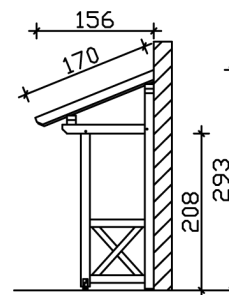

### Datenblatt / Baubeschreibung

Material	<b>KVH, Fichte</b>
Farbe	<b>Anthrazit</b>
Farbbehandlung	<b>Lasiert</b>
Größe	<b>242 x 156 cm</b>
Außenbreite inkl. Dachüberstand	<b>242 cm</b>
Außentiefe inkl. Dachüberstand	<b>156 cm</b>
Gesamthöhe vorne	<b>220 cm</b>
Gesamthöhe hinten	<b>293 cm</b>
Dachform	<b>Pulldach</b>
Material Dacheindeckung	<b>Dachschalung</b>
Dachstärke	<b>20 mm</b>
Dachfläche	<b>4.11 m<sup>2</sup></b>
Dachneigung	<b>nach vorne</b>
Gefälle	<b>22 °</b>
Dachblende	<b>Holzblende</b>
Schindelbedarf á 2m <sup>2</sup>	<b>3 Paket(e)</b>

Durchgangshöhe vorne	<b>208 cm</b>
Pfostenstärke	<b>12 x 12 cm</b>
Pfostenabstand Breite	<b>200 cm</b>
Montageart	<b>Wandanbau</b>
nicht im Lieferumfang enthalten	<b>Dübel für die Wandmontage</b>
Garantie	<b>5 Jahre gemäß unseren Garantiebedingungen</b>
Verpackungsgewicht gesamt	<b>233 kg</b>
Anzahl Packstücke	<b>1</b>
Verpackungsmaß	<b>Breite: 320 cm, Höhe: 40 cm, Tiefe: 120 cm, 233 kg</b>
Artikelnummer	<b>206148-16-31</b>
EAN-Nummer	<b>4018211043651</b>

## VORDACH PADERBORN 4

242 x 156 cm

Grundriss

Schnitt

## VORDACH PADERBORN 4

242 x 156 cm  
Schnitte und Ansichten Maßstab 1:100

Ansicht Vorne