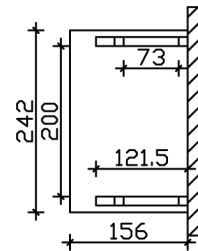

### Datenblatt / Baubeschreibung

Material	<b>KVH, Fichte</b>
Farbe	<b>Anthrazit</b>
Farbbehandlung	<b>Lasiert</b>
Größe	<b>242 x 156 cm</b>
Außenbreite inkl. Dachüberstand	<b>242 cm</b>
Außentiefe inkl. Dachüberstand	<b>156 cm</b>
Gesamthöhe vorne	<b>220 cm</b>
Gesamthöhe hinten	<b>293 cm</b>
Dachform	<b>Pulldach</b>
Material Dacheindeckung	<b>Dachschalung</b>
Dachstärke	<b>20 mm</b>
Dachfläche	<b>4.11 m<sup>2</sup></b>
Dachneigung	<b>nach vorne</b>
Gefälle	<b>22 °</b>
Dachblende	<b>Holzblende</b>
Schindelbedarf á 2m <sup>2</sup>	<b>3 Paket(e)</b>

Durchgangshöhe vorne	<b>208 cm</b>
Pfostenstärke	<b>12 x 12 cm</b>
Pfostenabstand Breite	<b>200 cm</b>
Montageart	<b>Wandanbau</b>
nicht im Lieferumfang enthalten	<b>Dübel für die Wandmontage</b>
Garantie	<b>5 Jahre gemäß unseren Garantiebedingungen</b>
Verpackungsgewicht gesamt	<b>233 kg</b>
Anzahl Packstücke	<b>1</b>
Verpackungsmaß	<b>Breite: 320 cm, Höhe: 40 cm, Tiefe: 120 cm, 233 kg</b>
Artikelnummer	<b>206148-16-31</b>
EAN-Nummer	<b>4018211043651</b>

## VORDACH PADERBORN 4

242 x 156 cm

Grundriss

Schnitt

## VORDACH PADERBORN 4

242 x 156 cm  
Schnitte und Ansichten Maßstab 1:100

Ansicht Vorne