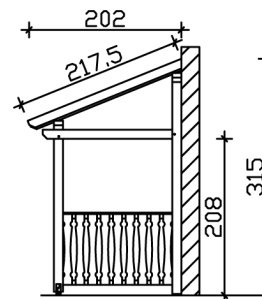

VORDACH PADERBORN 8

Massive Konstruktion aus Konstruktionsvollholz (KVH-Fichte)

VORDACH PADERBORN 8

336 x 202 cm

Gestaltungsbeispiel

- Ständer 12 x 12 cm
- Pfetten 12 x 12 cm
- Sparren 6 x 12 cm
- 20 mm Dachschalung

Vordach

VORDACH PADERBORN TYP 8, 336 X 202 CM, SCHIEFERGRAU

Datenblatt / Baubeschreibung

Material	KVH, Fichte
Farbe	Schiefergrau
Farbbehandlung	Lasiert
Größe	336 x 202 cm
Außenbreite inkl. Dachüberstand	336 cm
Außentiefe inkl. Dachüberstand	202 cm
Gesamthöhe vorne	220 cm
Gesamthöhe hinten	315 cm
Dachform	Pulldach
Material Dacheindeckung	Dachschalung
Dachstärke	20 mm
Dachfläche	5.71 m²
Dachneigung	nach vorne
Gefälle	22 °
Dachblende	Holzblende
Schindelbedarf á 2m ²	5 Paket(e)

Durchgangshöhe vorne	208 cm
Pfostenstärke	12 x 12 cm
Pfostenabstand Breite	120 cm
Verankerung	
Montageart	Wandanbau
nicht im Lieferumfang enthalten	Dübel für die Wandmontage
Garantie	5 Jahre gemäß unseren Garantiebedingungen
Verpackungsgewicht gesamt	372 kg
Anzahl Packstücke	1
Verpackungsmaß	Breite: 335 cm, Höhe: 40 cm, Tiefe: 120 cm, 372 kg
Artikelnummer	206186-13-31
EAN-Nummer	4018211029433

VORDACH PADERBORN 8

336 x 202 cm

Grundriss

Schnitt

VORDACH PADERBORN 8

336 x 202 cm
Schnitte und Ansichten Maßstab 1:100

Ansicht Vorne