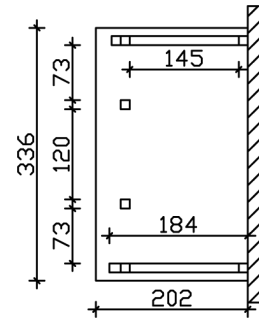

VORDACH PADERBORN 8

Massive Konstruktion aus Konstruktionsvollholz (KVH-Fichte)

VORDACH PADERBORN 8

336 x 202 cm

Gestaltungsbeispiel

- Ständer 12 x 12 cm
- Pfetten 12 x 12 cm
- Sparren 6 x 12 cm
- 20 mm Dachschalung

Vordach

VORDACH PADERBORN TYP 8, 336 X 202 CM, SCHIEFERGRAU

Datenblatt / Baubeschreibung

Material	KVH, Fichte
Farbe	Schiefergrau
Farbbehandlung	Lasiert
Größe	336 x 202 cm
Außenbreite inkl. Dachüberstand	336 cm
Außentiefe inkl. Dachüberstand	202 cm
Gesamthöhe vorne	220 cm
Gesamthöhe hinten	315 cm
Dachform	Pulldach
Material Dacheindeckung	Dachschalung
Dachstärke	20 mm
Dachfläche	5.71 m²
Dachneigung	nach vorne
Gefälle	22 °
Dachblende	Holzblende
Schindelbedarf á 2m ²	5 Paket(e)

Durchgangshöhe vorne	208 cm
Pfostenstärke	12 x 12 cm
Pfostenabstand Breite	120 cm
Verankerung	
Montageart	Wandanbau
nicht im Lieferumfang enthalten	Dübel für die Wandmontage
Garantie	5 Jahre gemäß unseren Garantiebedingungen
Verpackungsgewicht gesamt	372 kg
Anzahl Packstücke	1
Verpackungsmaß	Breite: 335 cm, Höhe: 40 cm, Tiefe: 120 cm, 372 kg
Artikelnummer	206186-13-31
EAN-Nummer	4018211029433

VORDACH PADERBORN 8

336 x 202 cm

Grundriss

Schnitt

VORDACH PADERBORN 8

336 x 202 cm
Schnitte und Ansichten Maßstab 1:100

Ansicht Vorne