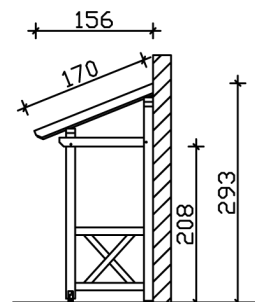

### Datenblatt / Baubeschreibung

Material	<b>KVH, Fichte</b>
Farbe	<b>Natur</b>
Farbbehandlung	<b>Unbehandelt</b>
Größe	<b>336 x 156 cm</b>
Außenbreite inkl. Dachüberstand	<b>336 cm</b>
Außentiefe inkl. Dachüberstand	<b>156 cm</b>
Gesamthöhe vorne	<b>220 cm</b>
Gesamthöhe hinten	<b>293 cm</b>
Dachform	<b>Pulldach</b>
Material Dacheindeckung	<b>Dachschalung</b>
Dachstärke	<b>20 mm</b>
Dachfläche	<b>5.71 m<sup>2</sup></b>
Dachneigung	<b>nach vorne</b>
Gefälle	<b>22 °</b>
Dachblende	<b>Holzblende</b>
Schindelbedarf á 2m <sup>2</sup>	<b>4 Paket(e)</b>

Durchgangshöhe vorne	<b>208 cm</b>
Pfostenstärke	<b>12 x 12 cm</b>
Pfostenabstand Breite	<b>120 cm</b>
Verankerung	
Montageart	<b>Wandanbau</b>
nicht im Lieferumfang enthalten	<b>Dübel für die Wandmontage</b>
Garantie	<b>5 Jahre gemäß unseren Garantiebedingungen</b>
Verpackungsgewicht gesamt	<b>334 kg</b>
Anzahl Packstücke	<b>1</b>
Verpackungsmaß	<b>Breite: 330 cm, Höhe: 40 cm, Tiefe: 120 cm, 334 kg</b>
Artikelnummer	<b>206155-00-31</b>
EAN-Nummer	<b>4018211206155</b>

## VORDACH PADERBORN 5

336 x 156 cm

Grundriss

Schnitt

## VORDACH PADERBORN 5

336 x 156 cm  
Schnitte und Ansichten Maßstab 1:100

Ansicht Vorne