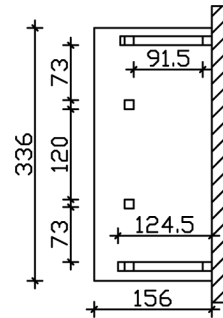

### Datenblatt / Baubeschreibung

Material	<b>KVH, Fichte</b>
Farbe	<b>Natur</b>
Farbbehandlung	<b>Unbehandelt</b>
Größe	<b>336 x 156 cm</b>
Außenbreite inkl. Dachüberstand	<b>336 cm</b>
Außentiefe inkl. Dachüberstand	<b>156 cm</b>
Gesamthöhe vorne	<b>220 cm</b>
Gesamthöhe hinten	<b>293 cm</b>
Dachform	<b>Pulldach</b>
Material Dacheindeckung	<b>Dachschalung</b>
Dachstärke	<b>20 mm</b>
Dachfläche	<b>5.71 m<sup>2</sup></b>
Dachneigung	<b>nach vorne</b>
Gefälle	<b>22 °</b>
Dachblende	<b>Holzblende</b>
Schindelbedarf á 2m <sup>2</sup>	<b>4 Paket(e)</b>

Durchgangshöhe vorne	<b>208 cm</b>
Pfostenstärke	<b>12 x 12 cm</b>
Pfostenabstand Breite	<b>120 cm</b>
Verankerung	
Montageart	<b>Wandanbau</b>
nicht im Lieferumfang enthalten	<b>Dübel für die Wandmontage</b>
Garantie	<b>5 Jahre gemäß unseren Garantiebedingungen</b>
Verpackungsgewicht gesamt	<b>334 kg</b>
Anzahl Packstücke	<b>1</b>
Verpackungsmaß	<b>Breite: 330 cm, Höhe: 40 cm, Tiefe: 120 cm, 334 kg</b>
Artikelnummer	<b>206155-00-31</b>
EAN-Nummer	<b>4018211206155</b>

## VORDACH PADERBORN 5

336 x 156 cm

Grundriss

Schnitt

## VORDACH PADERBORN 5

336 x 156 cm  
Schnitte und Ansichten Maßstab 1:100

Ansicht Vorne