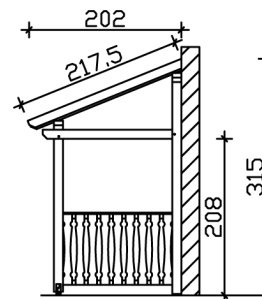

### Datenblatt / Baubeschreibung

Material	<b>KVH, Fichte</b>
Farbe	<b>Weiß</b>
Farbbehandlung	<b>Lasiert</b>
Größe	<b>336 x 202 cm</b>
Außenbreite inkl. Dachüberstand	<b>336 cm</b>
Außentiefe inkl. Dachüberstand	<b>202 cm</b>
Gesamthöhe vorne	<b>220 cm</b>
Gesamthöhe hinten	<b>315 cm</b>
Dachform	<b>Pulldach</b>
Material Dacheindeckung	<b>Dachschalung</b>
Dachstärke	<b>20 mm</b>
Dachfläche	<b>5.71 m<sup>2</sup></b>
Dachneigung	<b>nach vorne</b>
Gefälle	<b>22 °</b>
Dachblende	<b>Holzblende</b>
Schindelbedarf á 2m <sup>2</sup>	<b>5 Paket(e)</b>

Durchgangshöhe vorne	<b>208 cm</b>
Pfostenstärke	<b>12 x 12 cm</b>
Pfostenabstand Breite	<b>120 cm</b>
Verankerung	
Montageart	<b>Wandanbau</b>
nicht im Lieferumfang enthalten	<b>Dübel für die Wandmontage</b>
Garantie	<b>5 Jahre gemäß unseren Garantiebedingungen</b>
Verpackungsgewicht gesamt	<b>372 kg</b>
Anzahl Packstücke	<b>1</b>
Verpackungsmaß	<b>Breite: 335 cm, Höhe: 42 cm, Tiefe: 120 cm, 372 kg</b>
Artikelnummer	<b>206186-11-31</b>
EAN-Nummer	<b>4018211017331</b>

## VORDACH PADERBORN 8

336 x 202 cm

Grundriss

Schnitt

## VORDACH PADERBORN 8

336 x 202 cm  
Schnitte und Ansichten Maßstab 1:100

Ansicht Vorne