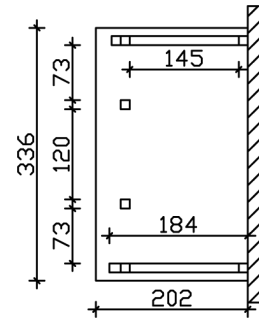

### Datenblatt / Baubeschreibung

Material	<b>KVH, Fichte</b>
Farbe	<b>Weiß</b>
Farbbehandlung	<b>Lasiert</b>
Größe	<b>336 x 202 cm</b>
Außenbreite inkl. Dachüberstand	<b>336 cm</b>
Außentiefe inkl. Dachüberstand	<b>202 cm</b>
Gesamthöhe vorne	<b>220 cm</b>
Gesamthöhe hinten	<b>315 cm</b>
Dachform	<b>Pulldach</b>
Material Dacheindeckung	<b>Dachschalung</b>
Dachstärke	<b>20 mm</b>
Dachfläche	<b>5.71 m<sup>2</sup></b>
Dachneigung	<b>nach vorne</b>
Gefälle	<b>22 °</b>
Dachblende	<b>Holzblende</b>
Schindelbedarf á 2m <sup>2</sup>	<b>5 Paket(e)</b>

Durchgangshöhe vorne	<b>208 cm</b>
Pfostenstärke	<b>12 x 12 cm</b>
Pfostenabstand Breite	<b>120 cm</b>
Verankerung	
Montageart	<b>Wandanbau</b>
nicht im Lieferumfang enthalten	<b>Dübel für die Wandmontage</b>
Garantie	<b>5 Jahre gemäß unseren Garantiebedingungen</b>
Verpackungsgewicht gesamt	<b>372 kg</b>
Anzahl Packstücke	<b>1</b>
Verpackungsmaß	<b>Breite: 335 cm, Höhe: 42 cm, Tiefe: 120 cm, 372 kg</b>
Artikelnummer	<b>206186-11-31</b>
EAN-Nummer	<b>4018211017331</b>

## VORDACH PADERBORN 8

336 x 202 cm

Grundriss

Schnitt

## VORDACH PADERBORN 8

336 x 202 cm  
Schnitte und Ansichten Maßstab 1:100

Ansicht Vorne