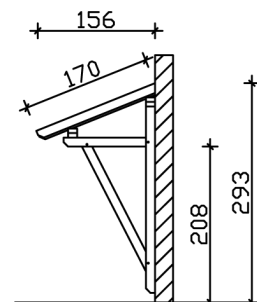

VORDACH PADERBORN 2

Massive Konstruktion aus Konstruktionsvollholz (KVH-Fichte)

VORDACH PADERBORN 2

242 x 156 cm

Gestaltungsbeispiel

- Ständer 12 x 12 cm
- Pfetten 12 x 12 cm
- Sparren 6 x 12 cm
- 20 mm Dachschalung

Vordach

VORDACH PADERBORN TYP 2, 242 X 156 CM, SCHIEFERGRAU

Datenblatt / Baubeschreibung

Material	KVH, Fichte
Farbe	Schiefergrau
Farbbehandlung	Lasiert
Größe	242 x 156 cm
Außenbreite inkl. Dachüberstand	242 cm
Außentiefe inkl. Dachüberstand	156 cm
Gesamthöhe vorne	220 cm
Gesamthöhe hinten	293 cm
Dachform	Pulldach
Material Dacheindeckung	Dachschalung
Dachstärke	20 mm
Dachfläche	4.11 m²
Dachneigung	nach vorne
Gefälle	22 °
Dachblende	Holzblende
Schindelbedarf á 2m ²	3 Paket(e)

Durchgangshöhe vorne	208 cm
Pfostenstärke	12 x 12 cm
Pfostenabstand Breite	200 cm
Verankerung	
Montageart	Wandanbau
nicht im Lieferumfang enthalten	Dübel für die Wandmontage
Garantie	5 Jahre gemäß unseren Garantiebedingungen
Verpackungsgewicht gesamt	198 kg
Anzahl Packstücke	1
Verpackungsmaß	Breite: 260 cm, Höhe: 35 cm, Tiefe: 120 cm, 198 kg
Artikelnummer	206124-13-31
EAN-Nummer	4018211029372

VORDACH PADERBORN 2

242 x 156 cm

Grundriss

Schnitt

VORDACH PADERBORN 2

242 x 156 cm
Schnitte und Ansichten Maßstab 1:100

Ansicht Vorne