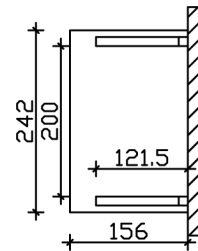

VORDACH PADERBORN 2

Massive Konstruktion aus Konstruktionsvollholz (KVH-Fichte)

VORDACH PADERBORN 2

242 x 156 cm

Gestaltungsbeispiel

- Ständer 12 x 12 cm
- Pfetten 12 x 12 cm
- Sparren 6 x 12 cm
- 20 mm Dachschalung

Vordach

VORDACH PADERBORN TYP 2, 242 X 156 CM, SCHIEFERGRAU

Datenblatt / Baubeschreibung

Material	KVH, Fichte
Farbe	Schiefergrau
Farbbehandlung	Lasiert
Größe	242 x 156 cm
Außenbreite inkl. Dachüberstand	242 cm
Außentiefe inkl. Dachüberstand	156 cm
Gesamthöhe vorne	220 cm
Gesamthöhe hinten	293 cm
Dachform	Pulldach
Material Dacheindeckung	Dachschalung
Dachstärke	20 mm
Dachfläche	4.11 m²
Dachneigung	nach vorne
Gefälle	22 °
Dachblende	Holzblende
Schindelbedarf á 2m ²	3 Paket(e)

Durchgangshöhe vorne	208 cm
Pfostenstärke	12 x 12 cm
Pfostenabstand Breite	200 cm
Verankerung	
Montageart	Wandanbau
nicht im Lieferumfang enthalten	Dübel für die Wandmontage
Garantie	5 Jahre gemäß unseren Garantiebedingungen
Verpackungsgewicht gesamt	198 kg
Anzahl Packstücke	1
Verpackungsmaß	Breite: 260 cm, Höhe: 35 cm, Tiefe: 120 cm, 198 kg
Artikelnummer	206124-13-31
EAN-Nummer	4018211029372

VORDACH PADERBORN 2

242 x 156 cm

Grundriss

Schnitt

VORDACH PADERBORN 2

242 x 156 cm
Schnitte und Ansichten Maßstab 1:100

Ansicht Vorne