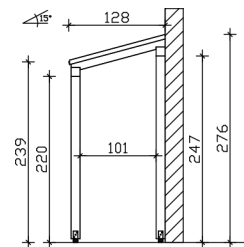

VORDACH PUTBUS

Massive Konstruktion aus hochwertigem Leimholz (BSH-Fichte)

VORDACH PUTBUS
203 x 128 cm

Gestaltungsbeispiel

- Ständer 12 x 12 cm
- Pfette 12 x 12 cm
- Sparren 6 x 12 cm
- 20 mm Dachschalung

Vordach

VORDACH PUTBUS, 203 X 128 CM, EICHE HELL

Datenblatt / Baubeschreibung

| | |
|----------------------------------|--------------------------|
| Material | Leimholz, Fichte |
| Farbe | Eiche hell |
| Farbbehandlung | Lasiert |
| Größe | 203 x 128 cm |
| Außenbreite inkl. Dachüberstand | 203 cm |
| Außentiefe inkl. Dachüberstand | 128 cm |
| Gesamthöhe vorne | 239 cm |
| Gesamthöhe hinten | 276 cm |
| Dachform | Pulldach |
| Material Dacheindeckung | Dachschalung |
| Dachstärke | 20 mm |
| Dachfläche | 2.7 m² |
| Dachneigung | nach vorne |
| Gefälle | 15 ° |
| Dachblende | Holzblende |
| Schindelbedarf á 2m ² | 2 Paket(e) |

| | |
|---------------------------|---|
| Grundfläche | 2.6 m² |
| Umbauter Raum | 6.69 m³ |
| Durchgangshöhe vorne | 220 cm |
| Pfostenstärke | 12 x 12 cm |
| Pfostenlänge vorne | 215 cm |
| Pfostenlänge hinten | 242 cm |
| Pfostenabstand Breite | 176 cm |
| Pfostenanzahl | 4 Stück |
| Verankerung | Aufschraubstütze |
| Montageart | Freistehend |
| Garantie | 5 Jahre gemäß unseren Garantiebedingungen |
| Verpackungsgewicht gesamt | 155 kg |
| Anzahl Packstücke | 1 |
| Verpackungsmaß | Breite: 250 cm, Höhe: 40 cm, Tiefe: 120 cm, 155 kg |
| Artikelnummer | 206865-01-31 |
| EAN-Nummer | 4018211040254 |

VORDACH PUTBUS

203 x 128 cm

Schnitt

Grundriss

VORDACH PUTBUS

203 x 128 cm
Schnitte und Ansichten Maßstab 1:100

Ansicht Vorne