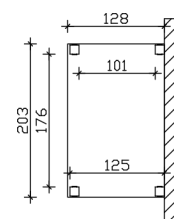

VORDACH PUTBUS

Massive Konstruktion aus hochwertigem Leimholz (BSH-Fichte)

VORDACH PUTBUS
203 x 128 cm

Gestaltungsbeispiel

- Ständer 12 x 12 cm
- Pfette 12 x 12 cm
- Sparren 6 x 12 cm
- 20 mm Dachschalung

Vordach

VORDACH PUTBUS, 203 X 128 CM, EICHE HELL

Datenblatt / Baubeschreibung

| | |
|----------------------------------|--------------------------|
| Material | Leimholz, Fichte |
| Farbe | Eiche hell |
| Farbbehandlung | Lasiert |
| Größe | 203 x 128 cm |
| Außenbreite inkl. Dachüberstand | 203 cm |
| Außentiefe inkl. Dachüberstand | 128 cm |
| Gesamthöhe vorne | 239 cm |
| Gesamthöhe hinten | 276 cm |
| Dachform | Pulldach |
| Material Dacheindeckung | Dachschalung |
| Dachstärke | 20 mm |
| Dachfläche | 2.7 m² |
| Dachneigung | nach vorne |
| Gefälle | 15 ° |
| Dachblende | Holzblende |
| Schindelbedarf á 2m ² | 2 Paket(e) |

| | |
|---------------------------|---|
| Grundfläche | 2.6 m² |
| Umbauter Raum | 6.69 m³ |
| Durchgangshöhe vorne | 220 cm |
| Pfostenstärke | 12 x 12 cm |
| Pfostenlänge vorne | 215 cm |
| Pfostenlänge hinten | 242 cm |
| Pfostenabstand Breite | 176 cm |
| Pfostenanzahl | 4 Stück |
| Verankerung | Aufschraubstütze |
| Montageart | Freistehend |
| Garantie | 5 Jahre gemäß unseren Garantiebedingungen |
| Verpackungsgewicht gesamt | 155 kg |
| Anzahl Packstücke | 1 |
| Verpackungsmaß | Breite: 250 cm, Höhe: 40 cm, Tiefe: 120 cm, 155 kg |
| Artikelnummer | 206865-01-31 |
| EAN-Nummer | 4018211040254 |

VORDACH PUTBUS

203 x 128 cm

Schnitt

Grundriss

VORDACH PUTBUS

203 x 128 cm
Schnitte und Ansichten Maßstab 1:100

Ansicht Vorne