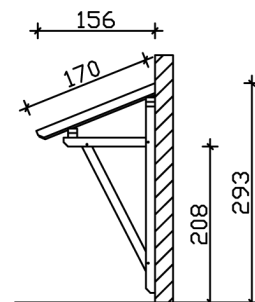

VORDACH PADERBORN 2

Massive Konstruktion aus Konstruktionsvollholz (KVH-Fichte)

VORDACH PADERBORN 2

242 x 156 cm

Gestaltungsbeispiel

- Ständer 12 x 12 cm
- Pfetten 12 x 12 cm
- Sparren 6 x 12 cm
- 20 mm Dachschalung

Vordach

VORDACH PADERBORN TYP 2, 242 X 156 CM, NUSSBAUM

Datenblatt / Baubeschreibung

Material	KVH, Fichte
Farbe	Nussbaum
Farbbehandlung	Lasiert
Größe	242 x 156 cm
Außenbreite inkl. Dachüberstand	242 cm
Außentiefe inkl. Dachüberstand	156 cm
Gesamthöhe vorne	220 cm
Gesamthöhe hinten	293 cm
Dachform	Pulldach
Material Dacheindeckung	Dachschalung
Dachstärke	20 mm
Dachfläche	4.11 m²
Dachneigung	nach vorne
Gefälle	22 °
Dachblende	Holzblende
Schindelbedarf á 2m ²	3 Paket(e)

Durchgangshöhe vorne	208 cm
Pfostenstärke	12 x 12 cm
Pfostenabstand Breite	200 cm
Verankerung	
Montageart	Wandanbau
nicht im Lieferumfang enthalten	Dübel für die Wandmontage
Garantie	5 Jahre gemäß unseren Garantiebedingungen
Verpackungsgewicht gesamt	198 kg
Anzahl Packstücke	1
Verpackungsmaß	Breite: 260 cm, Höhe: 35 cm, Tiefe: 120 cm, 198 kg
Artikelnummer	206124-03-31
EAN-Nummer	4018211016914

VORDACH PADERBORN 2

242 x 156 cm

Grundriss

Schnitt

VORDACH PADERBORN 2

242 x 156 cm
Schnitte und Ansichten Maßstab 1:100

Ansicht Vorne