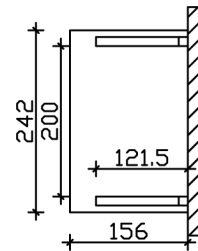

VORDACH PADERBORN 2

Massive Konstruktion aus Konstruktionsvollholz (KVH-Fichte)

VORDACH PADERBORN 2

242 x 156 cm

Gestaltungsbeispiel

- Ständer 12 x 12 cm
- Pfetten 12 x 12 cm
- Sparren 6 x 12 cm
- 20 mm Dachschalung

Vordach

VORDACH PADERBORN TYP 2, 242 X 156 CM, NUSSBAUM

Datenblatt / Baubeschreibung

Material	KVH, Fichte
Farbe	Nussbaum
Farbbehandlung	Lasiert
Größe	242 x 156 cm
Außenbreite inkl. Dachüberstand	242 cm
Außentiefe inkl. Dachüberstand	156 cm
Gesamthöhe vorne	220 cm
Gesamthöhe hinten	293 cm
Dachform	Pulldach
Material Dacheindeckung	Dachschalung
Dachstärke	20 mm
Dachfläche	4.11 m²
Dachneigung	nach vorne
Gefälle	22 °
Dachblende	Holzblende
Schindelbedarf á 2m ²	3 Paket(e)

Durchgangshöhe vorne	208 cm
Pfostenstärke	12 x 12 cm
Pfostenabstand Breite	200 cm
Verankerung	
Montageart	Wandanbau
nicht im Lieferumfang enthalten	Dübel für die Wandmontage
Garantie	5 Jahre gemäß unseren Garantiebedingungen
Verpackungsgewicht gesamt	198 kg
Anzahl Packstücke	1
Verpackungsmaß	Breite: 260 cm, Höhe: 35 cm, Tiefe: 120 cm, 198 kg
Artikelnummer	206124-03-31
EAN-Nummer	4018211016914

VORDACH PADERBORN 2

242 x 156 cm

Grundriss

Schnitt

VORDACH PADERBORN 2

242 x 156 cm
Schnitte und Ansichten Maßstab 1:100

Ansicht Vorne