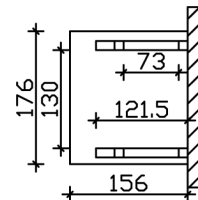

VORDACH POTSDAM 4

Massive Konstruktion aus Konstruktionsvollholz (KVH-Fichte)

VORDACH POTSDAM 4
176 x 156 cm

Gestaltungsbeispiel

- Ständer 12 x 12 cm
- Pfetten 12 x 12 cm
- Sparren 6 x 12 cm
- 20 mm Dachschalung

Vordach

VORDACH POTSDAM TYP 4, 176 X 156 CM, SCHIEFERGRAU

Datenblatt / Baubeschreibung

Material	KVH, Fichte
Farbe	Schiefergrau
Farbbehandlung	Lasiert
Größe	176 x 156 cm
Außenbreite inkl. Dachüberstand	176 cm
Außentiefe inkl. Dachüberstand	156 cm
Gesamthöhe vorne	220 cm
Gesamthöhe hinten	293 cm
Dachform	Pulldach
Material Dacheindeckung	Dachschalung
Dachstärke	20 mm
Dachfläche	2.99 m²
Dachneigung	nach vorne
Gefälle	22 °
Dachblende	Holzblende
Schindelbedarf á 2m ²	2 Paket(e)

Durchgangshöhe vorne	208 cm
Pfostenstärke	12 x 12 cm
Pfostenabstand Breite	130 cm
Verankerung	
Montageart	Wandanbau
nicht im Lieferumfang enthalten	Dübel für die Wandmontage
Garantie	5 Jahre gemäß unseren Garantiebedingungen
Verpackungsgewicht gesamt	204 kg
Anzahl Packstücke	1
Verpackungsmaß	Breite: 270 cm, Höhe: 30 cm, Tiefe: 120 cm, 204 kg
Artikelnummer	206049-13-31
EAN-Nummer	4018211029358

VORDACH POTSDAM 4

176 x 156 cm

Grundriss

Schnitt

VORDACH POTSDAM 4

176 x 156 cm
Schnitte und Ansichten Maßstab 1:100

Ansicht Vorne