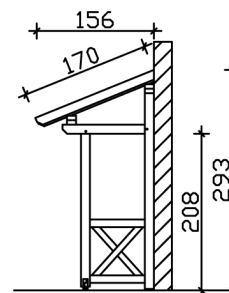

VORDACH POTSDAM 4

Massive Konstruktion aus Konstruktionsvollholz (KVH-Fichte)

VORDACH POTSDAM 4
176 x 156 cm

Gestaltungsbeispiel

- Ständer 12 x 12 cm
- Pfetten 12 x 12 cm
- Sparren 6 x 12 cm
- 20 mm Dachschalung

Vordach

VORDACH POTSDAM TYP 4, 176 X 156 CM, SCHIEFERGRAU

Datenblatt / Baubeschreibung

Material	KVH, Fichte
Farbe	Schiefergrau
Farbbehandlung	Lasiert
Größe	176 x 156 cm
Außenbreite inkl. Dachüberstand	176 cm
Außentiefe inkl. Dachüberstand	156 cm
Gesamthöhe vorne	220 cm
Gesamthöhe hinten	293 cm
Dachform	Pulldach
Material Dacheindeckung	Dachschalung
Dachstärke	20 mm
Dachfläche	2.99 m²
Dachneigung	nach vorne
Gefälle	22 °
Dachblende	Holzblende
Schindelbedarf á 2m ²	2 Paket(e)

Durchgangshöhe vorne	208 cm
Pfostenstärke	12 x 12 cm
Pfostenabstand Breite	130 cm
Verankerung	
Montageart	Wandanbau
nicht im Lieferumfang enthalten	Dübel für die Wandmontage
Garantie	5 Jahre gemäß unseren Garantiebedingungen
Verpackungsgewicht gesamt	204 kg
Anzahl Packstücke	1
Verpackungsmaß	Breite: 270 cm, Höhe: 30 cm, Tiefe: 120 cm, 204 kg
Artikelnummer	206049-13-31
EAN-Nummer	4018211029358

VORDACH POTSDAM 4

176 x 156 cm

Grundriss

Schnitt

VORDACH POTSDAM 4

176 x 156 cm
Schnitte und Ansichten Maßstab 1:100

Ansicht Vorne