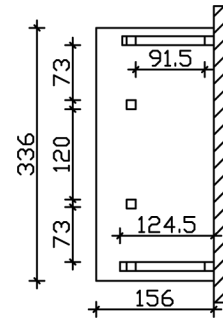

VORDACH PADERBORN 5

Massive Konstruktion aus Konstruktionsvollholz (KVH-Fichte)

VORDACH PADERBORN 5

336 x 156 cm

Gestaltungsbeispiel

- Ständer 12 x 12 cm
- Pfetten 12 x 12 cm
- Sparren 6 x 12 cm
- 20 mm Dachschalung

Vordach

VORDACH PADERBORN TYP 5, 336 X 156 CM, WEISS

Datenblatt / Baubeschreibung

Material	KVH, Fichte
Farbe	Weiß
Farbbehandlung	Lasiert
Größe	336 x 156 cm
Außenbreite inkl. Dachüberstand	336 cm
Außentiefe inkl. Dachüberstand	156 cm
Gesamthöhe vorne	220 cm
Gesamthöhe hinten	293 cm
Dachform	Pulldach
Material Dacheindeckung	Dachschalung
Dachstärke	20 mm
Dachfläche	5.71 m²
Dachneigung	nach vorne
Gefälle	22 °
Dachblende	Holzblende
Schindelbedarf á 2m ²	4 Paket(e)

Durchgangshöhe vorne	208 cm
Pfostenstärke	12 x 12 cm
Pfostenabstand Breite	120 cm
Verankerung	
Montageart	Wandanbau
nicht im Lieferumfang enthalten	Dübel für die Wandmontage
Garantie	5 Jahre gemäß unseren Garantiebedingungen
Verpackungsgewicht gesamt	334 kg
Anzahl Packstücke	1
Verpackungsmaß	Breite: 330 cm, Höhe: 40 cm, Tiefe: 120 cm, 334 kg
Artikelnummer	206155-11-31
EAN-Nummer	4018211017300

VORDACH PADERBORN 5

336 x 156 cm

Grundriss

Schnitt

VORDACH PADERBORN 5

336 x 156 cm
Schnitte und Ansichten Maßstab 1:100

Ansicht Vorne