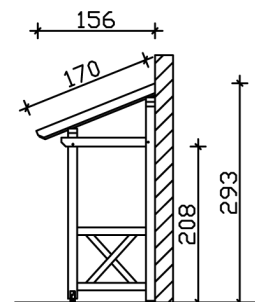

VORDACH PADERBORN 5

Massive Konstruktion aus Konstruktionsvollholz (KVH-Fichte)

VORDACH PADERBORN 5

336 x 156 cm

Gestaltungsbeispiel

- Ständer 12 x 12 cm
- Pfetten 12 x 12 cm
- Sparren 6 x 12 cm
- 20 mm Dachschalung

Vordach

VORDACH PADERBORN TYP 5, 336 X 156 CM, WEISS

Datenblatt / Baubeschreibung

Material	KVH, Fichte
Farbe	Weiß
Farbbehandlung	Lasiert
Größe	336 x 156 cm
Außenbreite inkl. Dachüberstand	336 cm
Außentiefe inkl. Dachüberstand	156 cm
Gesamthöhe vorne	220 cm
Gesamthöhe hinten	293 cm
Dachform	Pulldach
Material Dacheindeckung	Dachschalung
Dachstärke	20 mm
Dachfläche	5.71 m²
Dachneigung	nach vorne
Gefälle	22 °
Dachblende	Holzblende
Schindelbedarf á 2m ²	4 Paket(e)

Durchgangshöhe vorne	208 cm
Pfostenstärke	12 x 12 cm
Pfostenabstand Breite	120 cm
Verankerung	
Montageart	Wandanbau
nicht im Lieferumfang enthalten	Dübel für die Wandmontage
Garantie	5 Jahre gemäß unseren Garantiebedingungen
Verpackungsgewicht gesamt	334 kg
Anzahl Packstücke	1
Verpackungsmaß	Breite: 330 cm, Höhe: 40 cm, Tiefe: 120 cm, 334 kg
Artikelnummer	206155-11-31
EAN-Nummer	4018211017300

VORDACH PADERBORN 5

336 x 156 cm

Grundriss

Schnitt

VORDACH PADERBORN 5

336 x 156 cm
Schnitte und Ansichten Maßstab 1:100

Ansicht Vorne