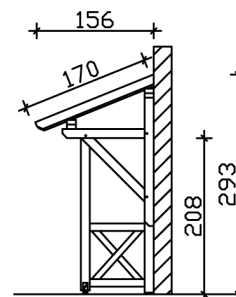

VORDACH POTSDAM 3

Massive Konstruktion aus Konstruktionsvollholz (KVH-Fichte)

VORDACH POTSDAM 3
176 x 156 cm

Gestaltungsbeispiel

- Ständer 12 x 12 cm
- Pfetten 12 x 12 cm
- Sparren 6 x 12 cm
- 20 mm Dachschalung

Vordach

VORDACH POTSDAM TYP 3, 176 X 156 CM, EICHE HELL

Datenblatt / Baubeschreibung

Material	KVH, Fichte
Farbe	Eiche hell
Farbbehandlung	Lasiert
Größe	176 x 156 cm
Außenbreite inkl. Dachüberstand	176 cm
Außentiefe inkl. Dachüberstand	156 cm
Gesamthöhe vorne	220 cm
Gesamthöhe hinten	293 cm
Dachform	Pulldach
Material Dacheindeckung	Dachschalung
Dachstärke	20 mm
Dachfläche	2.99 m²
Dachneigung	nach vorne
Gefälle	22 °
Dachblende	Holzblende
Schindelbedarf á 2m ²	2 Paket(e)

Durchgangshöhe vorne	208 cm
Pfostenstärke	12 x 12 cm
Pfostenabstand Breite	130 cm
Verankerung	
Montageart	Wandanbau
nicht im Lieferumfang enthalten	Dübel für die Wandmontage
Garantie	5 Jahre gemäß unseren Garantiebedingungen
Verpackungsgewicht gesamt	178 kg
Anzahl Packstücke	1
Verpackungsmaß	Breite: 260 cm, Höhe: 35 cm, Tiefe: 120 cm, 178 kg
Artikelnummer	206032-01-31
EAN-Nummer	4018211016167

VORDACH POTSDAM 3

176 x 156 cm

Grundriss

Schnitt

VORDACH POTSDAM 3

176 x 156 cm
Schnitte und Ansichten Maßstab 1:100

Ansicht Vorne