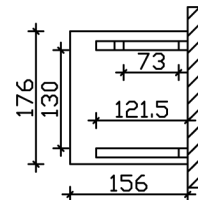

VORDACH POTSDAM 3

Massive Konstruktion aus Konstruktionsvollholz (KVH-Fichte)

VORDACH POTSDAM 3
176 x 156 cm

Gestaltungsbeispiel

- Ständer 12 x 12 cm
- Pfetten 12 x 12 cm
- Sparren 6 x 12 cm
- 20 mm Dachschalung

Vordach

VORDACH POTSDAM TYP 3, 176 X 156 CM, EICHE HELL

Datenblatt / Baubeschreibung

Material	KVH, Fichte
Farbe	Eiche hell
Farbbehandlung	Lasiert
Größe	176 x 156 cm
Außenbreite inkl. Dachüberstand	176 cm
Außentiefe inkl. Dachüberstand	156 cm
Gesamthöhe vorne	220 cm
Gesamthöhe hinten	293 cm
Dachform	Pulldach
Material Dacheindeckung	Dachschalung
Dachstärke	20 mm
Dachfläche	2.99 m²
Dachneigung	nach vorne
Gefälle	22 °
Dachblende	Holzblende
Schindelbedarf á 2m ²	2 Paket(e)

Durchgangshöhe vorne	208 cm
Pfostenstärke	12 x 12 cm
Pfostenabstand Breite	130 cm
Verankerung	
Montageart	Wandanbau
nicht im Lieferumfang enthalten	Dübel für die Wandmontage
Garantie	5 Jahre gemäß unseren Garantiebedingungen
Verpackungsgewicht gesamt	178 kg
Anzahl Packstücke	1
Verpackungsmaß	Breite: 260 cm, Höhe: 35 cm, Tiefe: 120 cm, 178 kg
Artikelnummer	206032-01-31
EAN-Nummer	4018211016167

VORDACH POTSDAM 3

176 x 156 cm

Grundriss

Schnitt

VORDACH POTSDAM 3

176 x 156 cm
Schnitte und Ansichten Maßstab 1:100

Ansicht Vorne