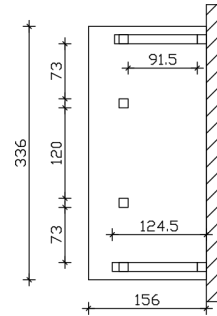

VORDACH PADERBORN 6

Massive Konstruktion aus Konstruktionsvollholz (KVH-Fichte)

VORDACH PADERBORN 6
336 x 156 cm

Gestaltungsbeispiel

- Ständer 12 x 12 cm
- Pfetten 12 x 12 cm
- Sparren 6 x 12 cm
- 20 mm Dachschalung

Vordach

VORDACH PADERBORN TYP 6, 336 X 156 CM, WEISS

Datenblatt / Baubeschreibung

Material	KVH, Fichte
Farbe	Weiß
Farbbehandlung	Lasiert
Größe	336 x 156 cm
Außenbreite inkl. Dachüberstand	336 cm
Außentiefe inkl. Dachüberstand	156 cm
Gesamthöhe vorne	220 cm
Gesamthöhe hinten	293 cm
Dachform	Pulldach
Material Dacheindeckung	Dachschalung
Dachstärke	20 mm
Dachfläche	5.71 m²
Dachneigung	nach vorne
Gefälle	22 °
Dachblende	Holzblende
Schindelbedarf á 2m ²	4 Paket(e)

Durchgangshöhe vorne	208 cm
Pfostenstärke	12 x 12 cm
Pfostenabstand Breite	120 cm
Verankerung	
Montageart	Wandanbau
nicht im Lieferumfang enthalten	Dübel für die Wandmontage
Garantie	5 Jahre gemäß unseren Garantiebedingungen
Verpackungsgewicht gesamt	320 kg
Anzahl Packstücke	1
Verpackungsmaß	Breite: 330 cm, Höhe: 40 cm, Tiefe: 120 cm, 320 kg
Artikelnummer	206162-11-31
EAN-Nummer	4018211017317

VORDACH PADERBORN 6

336 x 156 cm

Grundriss

Schnitt

VORDACH PADERBORN 6

336 x 156 cm
Schnitte und Ansichten Maßstab 1:100

Ansicht Vorne