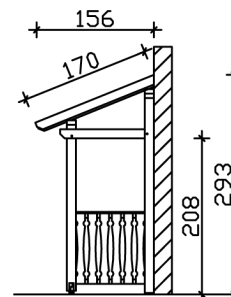

VORDACH PADERBORN 6

Massive Konstruktion aus Konstruktionsvollholz (KVH-Fichte)

VORDACH PADERBORN 6
336 x 156 cm

Gestaltungsbeispiel

- Ständer 12 x 12 cm
- Pfetten 12 x 12 cm
- Sparren 6 x 12 cm
- 20 mm Dachschalung

Vordach

VORDACH PADERBORN TYP 6, 336 X 156 CM, WEISS

Datenblatt / Baubeschreibung

Material	KVH, Fichte
Farbe	Weiß
Farbbehandlung	Lasiert
Größe	336 x 156 cm
Außenbreite inkl. Dachüberstand	336 cm
Außentiefe inkl. Dachüberstand	156 cm
Gesamthöhe vorne	220 cm
Gesamthöhe hinten	293 cm
Dachform	Pulldach
Material Dacheindeckung	Dachschalung
Dachstärke	20 mm
Dachfläche	5.71 m²
Dachneigung	nach vorne
Gefälle	22 °
Dachblende	Holzblende
Schindelbedarf á 2m ²	4 Paket(e)

Durchgangshöhe vorne	208 cm
Pfostenstärke	12 x 12 cm
Pfostenabstand Breite	120 cm
Verankerung	
Montageart	Wandanbau
nicht im Lieferumfang enthalten	Dübel für die Wandmontage
Garantie	5 Jahre gemäß unseren Garantiebedingungen
Verpackungsgewicht gesamt	320 kg
Anzahl Packstücke	1
Verpackungsmaß	Breite: 330 cm, Höhe: 40 cm, Tiefe: 120 cm, 320 kg
Artikelnummer	206162-11-31
EAN-Nummer	4018211017317

VORDACH PADERBORN 6

336 x 156 cm

Grundriss

Schnitt

VORDACH PADERBORN 6

336 x 156 cm
Schnitte und Ansichten Maßstab 1:100

Ansicht Vorne