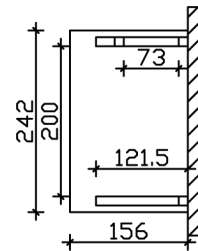

VORDACH PADERBORN 3

Massive Konstruktion aus Konstruktionsvollholz (KVH-Fichte)

VORDACH PADERBORN 3
242 x 156 cm

Gestaltungsbeispiel

- Ständer 12 x 12 cm
- Pfetten 12 x 12 cm
- Sparren 6 x 12 cm
- 20 mm Dachschalung

Vordach

VORDACH PADERBORN TYP 3, 242 X 156 CM, SCHIEFERGRAU

Datenblatt / Baubeschreibung

Material	KVH, Fichte
Farbe	Schiefergrau
Farbbehandlung	Lasiert
Größe	242 x 156 cm
Außenbreite inkl. Dachüberstand	242 cm
Außentiefe inkl. Dachüberstand	156 cm
Gesamthöhe vorne	220 cm
Gesamthöhe hinten	293 cm
Dachform	Pulldach
Material Dacheindeckung	Dachschalung
Dachstärke	20 mm
Dachfläche	4.11 m²
Dachneigung	nach vorne
Gefälle	22 °
Dachblende	Holzblende
Schindelbedarf á 2m ²	3 Paket(e)

Durchgangshöhe vorne	208 cm
Pfostenstärke	12 x 12 cm
Pfostenabstand Breite	200 cm
Verankerung	
Montageart	Wandanbau
nicht im Lieferumfang enthalten	Dübel für die Wandmontage
Garantie	5 Jahre gemäß unseren Garantiebedingungen
Verpackungsgewicht gesamt	207 kg
Anzahl Packstücke	1
Verpackungsmaß	Breite: 275 cm, Höhe: 35 cm, Tiefe: 120 cm, 207 kg
Artikelnummer	206131-13-31
EAN-Nummer	4018211029389

VORDACH PADERBORN 3

242 x 156 cm

Grundriss

Schnitt

VORDACH PADERBORN 3

242 x 156 cm
Schnitte und Ansichten Maßstab 1:100

Ansicht Vorne