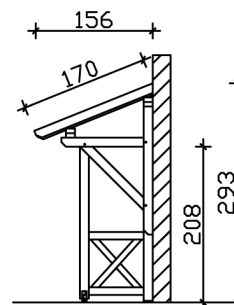

VORDACH PADERBORN 3

Massive Konstruktion aus Konstruktionsvollholz (KVH-Fichte)

VORDACH PADERBORN 3
242 x 156 cm

Gestaltungsbeispiel

- Ständer 12 x 12 cm
- Pfetten 12 x 12 cm
- Sparren 6 x 12 cm
- 20 mm Dachschalung

Vordach

VORDACH PADERBORN TYP 3, 242 X 156 CM, SCHIEFERGRAU

Datenblatt / Baubeschreibung

Material	KVH, Fichte
Farbe	Schiefergrau
Farbbehandlung	Lasiert
Größe	242 x 156 cm
Außenbreite inkl. Dachüberstand	242 cm
Außentiefe inkl. Dachüberstand	156 cm
Gesamthöhe vorne	220 cm
Gesamthöhe hinten	293 cm
Dachform	Pulldach
Material Dacheindeckung	Dachschalung
Dachstärke	20 mm
Dachfläche	4.11 m²
Dachneigung	nach vorne
Gefälle	22 °
Dachblende	Holzblende
Schindelbedarf á 2m ²	3 Paket(e)

Durchgangshöhe vorne	208 cm
Pfostenstärke	12 x 12 cm
Pfostenabstand Breite	200 cm
Verankerung	
Montageart	Wandanbau
nicht im Lieferumfang enthalten	Dübel für die Wandmontage
Garantie	5 Jahre gemäß unseren Garantiebedingungen
Verpackungsgewicht gesamt	207 kg
Anzahl Packstücke	1
Verpackungsmaß	Breite: 275 cm, Höhe: 35 cm, Tiefe: 120 cm, 207 kg
Artikelnummer	206131-13-31
EAN-Nummer	4018211029389

VORDACH PADERBORN 3

242 x 156 cm

Grundriss

Schnitt

VORDACH PADERBORN 3

242 x 156 cm
Schnitte und Ansichten Maßstab 1:100

Ansicht Vorne