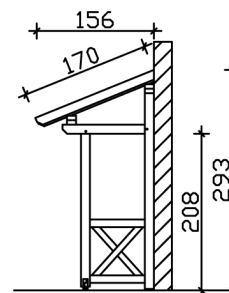

VORDACH POTSDAM 4

Massive Konstruktion aus Konstruktionsvollholz (KVH-Fichte)

VORDACH POTSDAM 4
176 x 156 cm

Gestaltungsbeispiel

- Ständer 12 x 12 cm
- Pfetten 12 x 12 cm
- Sparren 6 x 12 cm
- 20 mm Dachschalung

Vordach

VORDACH POTSDAM TYP 4, 176 X 156 CM, EICHE HELL

Datenblatt / Baubeschreibung

Material	KVH, Fichte
Farbe	Eiche hell
Farbbehandlung	Lasiert
Größe	176 x 156 cm
Außenbreite inkl. Dachüberstand	176 cm
Außentiefe inkl. Dachüberstand	156 cm
Gesamthöhe vorne	220 cm
Gesamthöhe hinten	293 cm
Dachform	Pulldach
Material Dacheindeckung	Dachschalung
Dachstärke	20 mm
Dachfläche	2.99 m²
Dachneigung	nach vorne
Gefälle	22 °
Dachblende	Holzblende
Schindelbedarf á 2m ²	2 Paket(e)

Durchgangshöhe vorne	208 cm
Pfostenstärke	12 x 12 cm
Pfostenabstand Breite	130 cm
Verankerung	
Montageart	Wandanbau
nicht im Lieferumfang enthalten	Dübel für die Wandmontage
Garantie	5 Jahre gemäß unseren Garantiebedingungen
Verpackungsgewicht gesamt	204 kg
Anzahl Packstücke	1
Verpackungsmaß	Breite: 270 cm, Höhe: 35 cm, Tiefe: 120 cm, 204 kg
Artikelnummer	206049-01-31
EAN-Nummer	4018211016174

VORDACH POTSDAM 4

176 x 156 cm

Grundriss

Schnitt

VORDACH POTSDAM 4

176 x 156 cm
Schnitte und Ansichten Maßstab 1:100

Ansicht Vorne