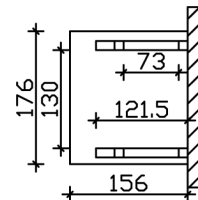

VORDACH POTSDAM 4

Massive Konstruktion aus Konstruktionsvollholz (KVH-Fichte)

VORDACH POTSDAM 4
176 x 156 cm

Gestaltungsbeispiel

- Ständer 12 x 12 cm
- Pfetten 12 x 12 cm
- Sparren 6 x 12 cm
- 20 mm Dachschalung

Vordach

VORDACH POTSDAM TYP 4, 176 X 156 CM, EICHE HELL

Datenblatt / Baubeschreibung

Material	KVH, Fichte
Farbe	Eiche hell
Farbbehandlung	Lasiert
Größe	176 x 156 cm
Außenbreite inkl. Dachüberstand	176 cm
Außentiefe inkl. Dachüberstand	156 cm
Gesamthöhe vorne	220 cm
Gesamthöhe hinten	293 cm
Dachform	Pulldach
Material Dacheindeckung	Dachschalung
Dachstärke	20 mm
Dachfläche	2.99 m²
Dachneigung	nach vorne
Gefälle	22 °
Dachblende	Holzblende
Schindelbedarf á 2m ²	2 Paket(e)

Durchgangshöhe vorne	208 cm
Pfostenstärke	12 x 12 cm
Pfostenabstand Breite	130 cm
Verankerung	
Montageart	Wandanbau
nicht im Lieferumfang enthalten	Dübel für die Wandmontage
Garantie	5 Jahre gemäß unseren Garantiebedingungen
Verpackungsgewicht gesamt	204 kg
Anzahl Packstücke	1
Verpackungsmaß	Breite: 270 cm, Höhe: 35 cm, Tiefe: 120 cm, 204 kg
Artikelnummer	206049-01-31
EAN-Nummer	4018211016174

VORDACH POTSDAM 4

176 x 156 cm

Grundriss

Schnitt

VORDACH POTSDAM 4

176 x 156 cm
Schnitte und Ansichten Maßstab 1:100

Ansicht Vorne