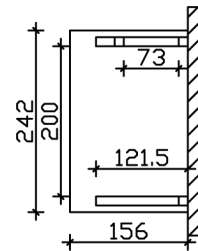

VORDACH PADERBORN 3

Massive Konstruktion aus Konstruktionsvollholz (KVH-Fichte)

VORDACH PADERBORN 3

242 x 156 cm

Gestaltungsbeispiel

- Ständer 12 x 12 cm
- Pfetten 12 x 12 cm
- Sparren 6 x 12 cm
- 20 mm Dachschalung

Vordach

VORDACH PADERBORN TYP 3, 242 X 156 CM, ANTHRAZIT

Datenblatt / Baubeschreibung

| | |
|----------------------------------|---------------------------|
| Material | KVH, Fichte |
| Farbe | Anthrazit |
| Farbbehandlung | Lasiert |
| Größe | 242 x 156 cm |
| Außenbreite inkl. Dachüberstand | 242 cm |
| Außentiefe inkl. Dachüberstand | 156 cm |
| Gesamthöhe vorne | 220 cm |
| Gesamthöhe hinten | 293 cm |
| Dachform | Pulldach |
| Material Dacheindeckung | Dachschalung |
| Dachstärke | 20 mm |
| Dachfläche | 4.11 m² |
| Dachneigung | nach vorne |
| Gefälle | 22 ° |
| Dachblende | Holzblende |
| Schindelbedarf á 2m ² | 3 Paket(e) |

| | |
|---------------------------------|---|
| Durchgangshöhe vorne | 208 cm |
| Pfostenstärke | 12 x 12 cm |
| Pfostenabstand Breite | 200 cm |
| Montageart | Wandanbau |
| nicht im Lieferumfang enthalten | Dübel für die Wandmontage |
| Garantie | 5 Jahre gemäß unseren Garantiebedingungen |
| Verpackungsgewicht gesamt | 207 kg |
| Anzahl Packstücke | 1 |
| Verpackungsmaß | Breite: 275 cm, Höhe: 35 cm, Tiefe: 120 cm, 207 kg |
| Artikelnummer | 206131-16-31 |
| EAN-Nummer | 4018211043644 |

VORDACH PADERBORN 3

242 x 156 cm

Grundriss

Schnitt

VORDACH PADERBORN 3

242 x 156 cm
Schnitte und Ansichten Maßstab 1:100

Ansicht Vorne