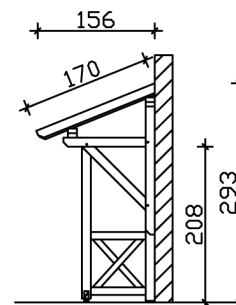

VORDACH PADERBORN 3

Massive Konstruktion aus Konstruktionsvollholz (KVH-Fichte)

VORDACH PADERBORN 3

242 x 156 cm

Gestaltungsbeispiel

- Ständer 12 x 12 cm
- Pfetten 12 x 12 cm
- Sparren 6 x 12 cm
- 20 mm Dachschalung

Vordach

VORDACH PADERBORN TYP 3, 242 X 156 CM, ANTHRAZIT

Datenblatt / Baubeschreibung

| | |
|----------------------------------|---------------------------|
| Material | KVH, Fichte |
| Farbe | Anthrazit |
| Farbbehandlung | Lasiert |
| Größe | 242 x 156 cm |
| Außenbreite inkl. Dachüberstand | 242 cm |
| Außentiefe inkl. Dachüberstand | 156 cm |
| Gesamthöhe vorne | 220 cm |
| Gesamthöhe hinten | 293 cm |
| Dachform | Pulldach |
| Material Dacheindeckung | Dachschalung |
| Dachstärke | 20 mm |
| Dachfläche | 4.11 m² |
| Dachneigung | nach vorne |
| Gefälle | 22 ° |
| Dachblende | Holzblende |
| Schindelbedarf á 2m ² | 3 Paket(e) |

| | |
|---------------------------------|---|
| Durchgangshöhe vorne | 208 cm |
| Pfostenstärke | 12 x 12 cm |
| Pfostenabstand Breite | 200 cm |
| Montageart | Wandanbau |
| nicht im Lieferumfang enthalten | Dübel für die Wandmontage |
| Garantie | 5 Jahre gemäß unseren Garantiebedingungen |
| Verpackungsgewicht gesamt | 207 kg |
| Anzahl Packstücke | 1 |
| Verpackungsmaß | Breite: 275 cm, Höhe: 35 cm, Tiefe: 120 cm, 207 kg |
| Artikelnummer | 206131-16-31 |
| EAN-Nummer | 4018211043644 |

VORDACH PADERBORN 3

242 x 156 cm

Grundriss

Schnitt

VORDACH PADERBORN 3

242 x 156 cm
Schnitte und Ansichten Maßstab 1:100

Ansicht Vorne