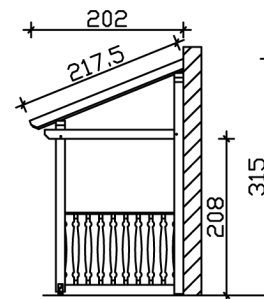

|                                 |   |
|---------------------------------|---|
| Durchgangshöhe vorne            | <b>208 cm</b>   |
| Pfostenstärke                   | <b>12 x 12 cm</b>   |
| Pfostenabstand Breite           | <b>120 cm</b>   |
| Verankerung                     |   |
| Montageart                      | <b>Wandanbau</b>  |
| nicht im Lieferumfang enthalten | <b>Dübel für die Wandmontage</b>                          |
| Garantie                        | <b>5 Jahre gemäß unseren Garantiebedingungen</b>          |
| Verpackungsgewicht gesamt       | <b>372 kg</b>   |
| Anzahl Packstücke               | <b>1</b>  |
| Verpackungsmaß                  | <b>Breite: 335 cm, Höhe: 42 cm, Tiefe: 120 cm, 372 kg</b> |
| Artikelnummer                   | <b>206186-00-31</b>                                       |
| EAN-Nummer                      | <b>4018211206186</b>                                      |

## VORDACH PADERBORN 8

336 x 202 cm

Grundriss

Schnitt

## VORDACH PADERBORN 8

336 x 202 cm  
Schnitte und Ansichten Maßstab 1:100

Ansicht Vorne