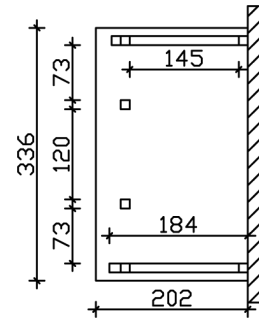

Grundriss

Schnitt

VORDACH PADERBORN 8

336 x 202 cm
Schnitte und Ansichten Maßstab 1:100