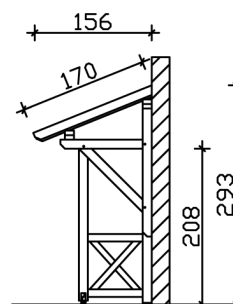

### Datenblatt / Baubeschreibung

Material	<b>KVH, Fichte</b>
Farbe	<b>Natur</b>
Farbbehandlung	<b>Unbehandelt</b>
Größe	<b>242 x 156 cm</b>
Außenbreite inkl. Dachüberstand	<b>242 cm</b>
Außentiefe inkl. Dachüberstand	<b>156 cm</b>
Gesamthöhe vorne	<b>220 cm</b>
Gesamthöhe hinten	<b>293 cm</b>
Dachform	<b>Pulldach</b>
Material Dacheindeckung	<b>Dachschalung</b>
Dachstärke	<b>20 mm</b>
Dachfläche	<b>4.11 m<sup>2</sup></b>
Dachneigung	<b>nach vorne</b>
Gefälle	<b>22 °</b>
Dachblende	<b>Holzblende</b>
Schindelbedarf á 2m <sup>2</sup>	<b>3 Paket(e)</b>

Durchgangshöhe vorne	<b>208 cm</b>
Pfostenstärke	<b>12 x 12 cm</b>
Pfostenabstand Breite	<b>200 cm</b>
Verankerung	
Montageart	<b>Wandanbau</b>
nicht im Lieferumfang enthalten	<b>Dübel für die Wandmontage</b>
Garantie	<b>5 Jahre gemäß unseren Garantiebedingungen</b>
Verpackungsgewicht gesamt	<b>207 kg</b>
Anzahl Packstücke	<b>1</b>
Verpackungsmaß	<b>Breite: 275 cm, Höhe: 35 cm, Tiefe: 120 cm, 207 kg</b>
Artikelnummer	<b>206131-00-31</b>
EAN-Nummer	<b>4018211206131</b>

## VORDACH PADERBORN 3

242 x 156 cm

Grundriss

Schnitt

## VORDACH PADERBORN 3

242 x 156 cm  
Schnitte und Ansichten Maßstab 1:100

Ansicht Vorne