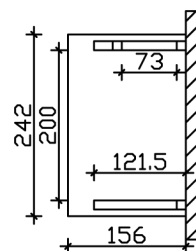

### Datenblatt / Baubeschreibung

Material	<b>KVH, Fichte</b>
Farbe	<b>Natur</b>
Farbbehandlung	<b>Unbehandelt</b>
Größe	<b>242 x 156 cm</b>
Außenbreite inkl. Dachüberstand	<b>242 cm</b>
Außentiefe inkl. Dachüberstand	<b>156 cm</b>
Gesamthöhe vorne	<b>220 cm</b>
Gesamthöhe hinten	<b>293 cm</b>
Dachform	<b>Pulldach</b>
Material Dacheindeckung	<b>Dachschalung</b>
Dachstärke	<b>20 mm</b>
Dachfläche	<b>4.11 m<sup>2</sup></b>
Dachneigung	<b>nach vorne</b>
Gefälle	<b>22 °</b>
Dachblende	<b>Holzblende</b>
Schindelbedarf á 2m <sup>2</sup>	<b>3 Paket(e)</b>

Durchgangshöhe vorne	<b>208 cm</b>
Pfostenstärke	<b>12 x 12 cm</b>
Pfostenabstand Breite	<b>200 cm</b>
Verankerung	
Montageart	<b>Wandanbau</b>
nicht im Lieferumfang enthalten	<b>Dübel für die Wandmontage</b>
Garantie	<b>5 Jahre gemäß unseren Garantiebedingungen</b>
Verpackungsgewicht gesamt	<b>207 kg</b>
Anzahl Packstücke	<b>1</b>
Verpackungsmaß	<b>Breite: 275 cm, Höhe: 35 cm, Tiefe: 120 cm, 207 kg</b>
Artikelnummer	<b>206131-00-31</b>
EAN-Nummer	<b>4018211206131</b>

## VORDACH PADERBORN 3

242 x 156 cm

Grundriss

Schnitt

## VORDACH PADERBORN 3

242 x 156 cm  
Schnitte und Ansichten Maßstab 1:100

Ansicht Vorne