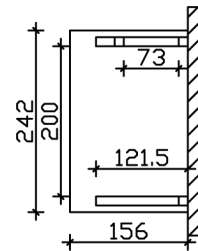

### Datenblatt / Baubeschreibung

Material	<b>KVH, Fichte</b>
Farbe	<b>Nussbaum</b>
Farbbehandlung	<b>Lasiert</b>
Größe	<b>242 x 156 cm</b>
Außenbreite inkl. Dachüberstand	<b>242 cm</b>
Außentiefe inkl. Dachüberstand	<b>156 cm</b>
Gesamthöhe vorne	<b>220 cm</b>
Gesamthöhe hinten	<b>293 cm</b>
Dachform	<b>Pulldach</b>
Material Dacheindeckung	<b>Dachschalung</b>
Dachstärke	<b>20 mm</b>
Dachfläche	<b>4.11 m<sup>2</sup></b>
Dachneigung	<b>nach vorne</b>
Gefälle	<b>22 °</b>
Dachblende	<b>Holzblende</b>
Schindelbedarf á 2m <sup>2</sup>	<b>3 Paket(e)</b>

Durchgangshöhe vorne	<b>208 cm</b>
Pfostenstärke	<b>12 x 12 cm</b>
Pfostenabstand Breite	<b>200 cm</b>
Verankerung	
Montageart	<b>Wandanbau</b>
nicht im Lieferumfang enthalten	<b>Dübel für die Wandmontage</b>
Garantie	<b>5 Jahre gemäß unseren Garantiebedingungen</b>
Verpackungsgewicht gesamt	<b>207 kg</b>
Anzahl Packstücke	<b>1</b>
Verpackungsmaß	<b>Breite: 275 cm, Höhe: 35 cm, Tiefe: 120 cm, 207 kg</b>
Artikelnummer	<b>206131-03-31</b>
EAN-Nummer	<b>4018211016921</b>

## VORDACH PADERBORN 3

242 x 156 cm

Grundriss

Schnitt

## VORDACH PADERBORN 3

242 x 156 cm  
Schnitte und Ansichten Maßstab 1:100

Ansicht Vorne