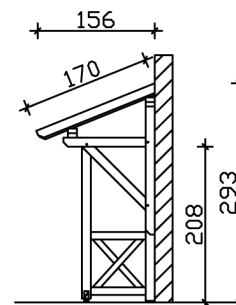

### Datenblatt / Baubeschreibung

Material	<b>KVH, Fichte</b>
Farbe	<b>Nussbaum</b>
Farbbehandlung	<b>Lasiert</b>
Größe	<b>242 x 156 cm</b>
Außenbreite inkl. Dachüberstand	<b>242 cm</b>
Außentiefe inkl. Dachüberstand	<b>156 cm</b>
Gesamthöhe vorne	<b>220 cm</b>
Gesamthöhe hinten	<b>293 cm</b>
Dachform	<b>Pulldach</b>
Material Dacheindeckung	<b>Dachschalung</b>
Dachstärke	<b>20 mm</b>
Dachfläche	<b>4.11 m<sup>2</sup></b>
Dachneigung	<b>nach vorne</b>
Gefälle	<b>22 °</b>
Dachblende	<b>Holzblende</b>
Schindelbedarf á 2m <sup>2</sup>	<b>3 Paket(e)</b>

Durchgangshöhe vorne	<b>208 cm</b>
Pfostenstärke	<b>12 x 12 cm</b>
Pfostenabstand Breite	<b>200 cm</b>
Verankerung	
Montageart	<b>Wandanbau</b>
nicht im Lieferumfang enthalten	<b>Dübel für die Wandmontage</b>
Garantie	<b>5 Jahre gemäß unseren Garantiebedingungen</b>
Verpackungsgewicht gesamt	<b>207 kg</b>
Anzahl Packstücke	<b>1</b>
Verpackungsmaß	<b>Breite: 275 cm, Höhe: 35 cm, Tiefe: 120 cm, 207 kg</b>
Artikelnummer	<b>206131-03-31</b>
EAN-Nummer	<b>4018211016921</b>

## VORDACH PADERBORN 3

242 x 156 cm

Grundriss

Schnitt

## VORDACH PADERBORN 3

242 x 156 cm  
Schnitte und Ansichten Maßstab 1:100

Ansicht Vorne